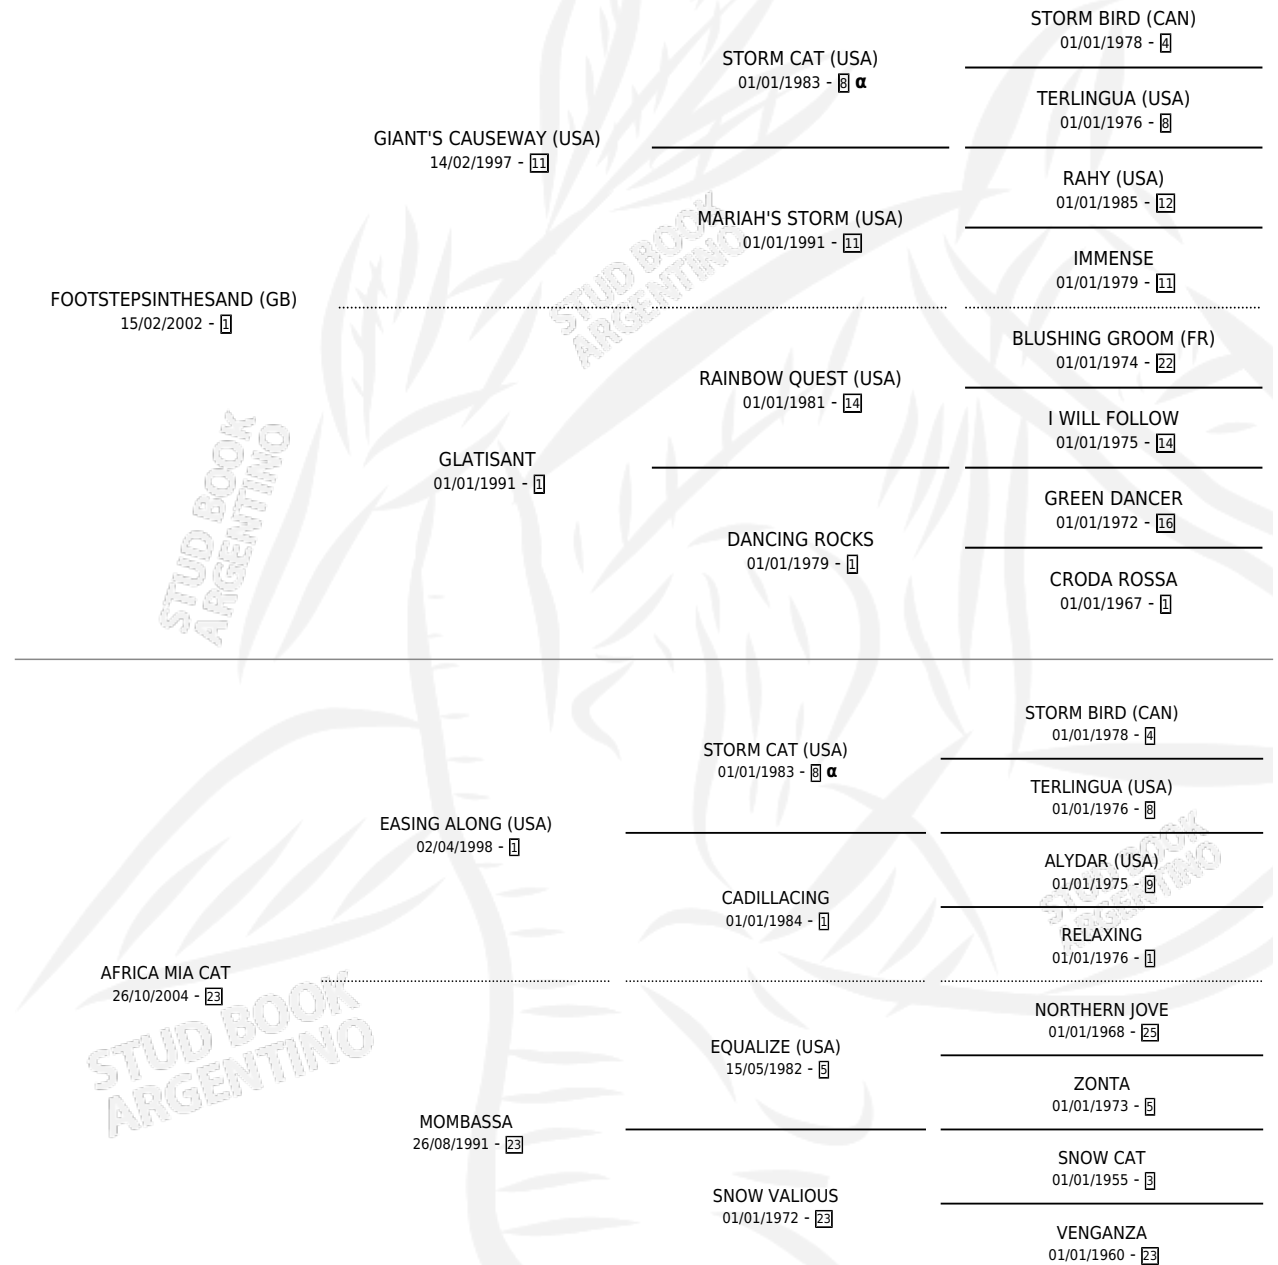

AFRICANFOOT

por FOOTSTEPSINTHESAND (GB) y AFRICA MIA CAT por
EASING ALONG (USA)

Argentina · Macho · Zaino · SP · 01/10/2010
Familia 23-a · Volumen 40

ESTADO

TIPIFICACIÓN SANGUÍNEA	X
TIPIFICACIÓN POR ADN	✓
PASAPORTE	✓
IDENTIFICACIÓN POR MICROCHIP	✓
REPRODUCTOR	X

Lugar de nacimiento: Los Irlandeses
Criador: Dri Norberto Daniel

PEDIGREE

INBREEDING : α

CAMPAÑA

Solo carreras oficiales de Argentina

POR EDAD

EDAD	CC	1°	2°	3°	4°	5°	NP	CLC	CLG	CLCG1	CLGG1	IMPORTE	GANANCIA / CC
3 AÑOS	3	0	0	0	1	0	2	0	0	0	0	\$5,800	\$1,933
4 AÑOS	1	0	0	0	0	0	1	0	0	0	0	\$0	\$0
5 AÑOS	2	0	0	0	0	0	2	0	0	0	0	\$0	\$0
TOTALES	6	0	0	0	1	0	5	0	0	0	0	\$5,800	\$967
%		0.0%	0.0%	0.0%	16.7%	0.0%	83.3%	0.0%	0.0%	0.0%	0.0%		