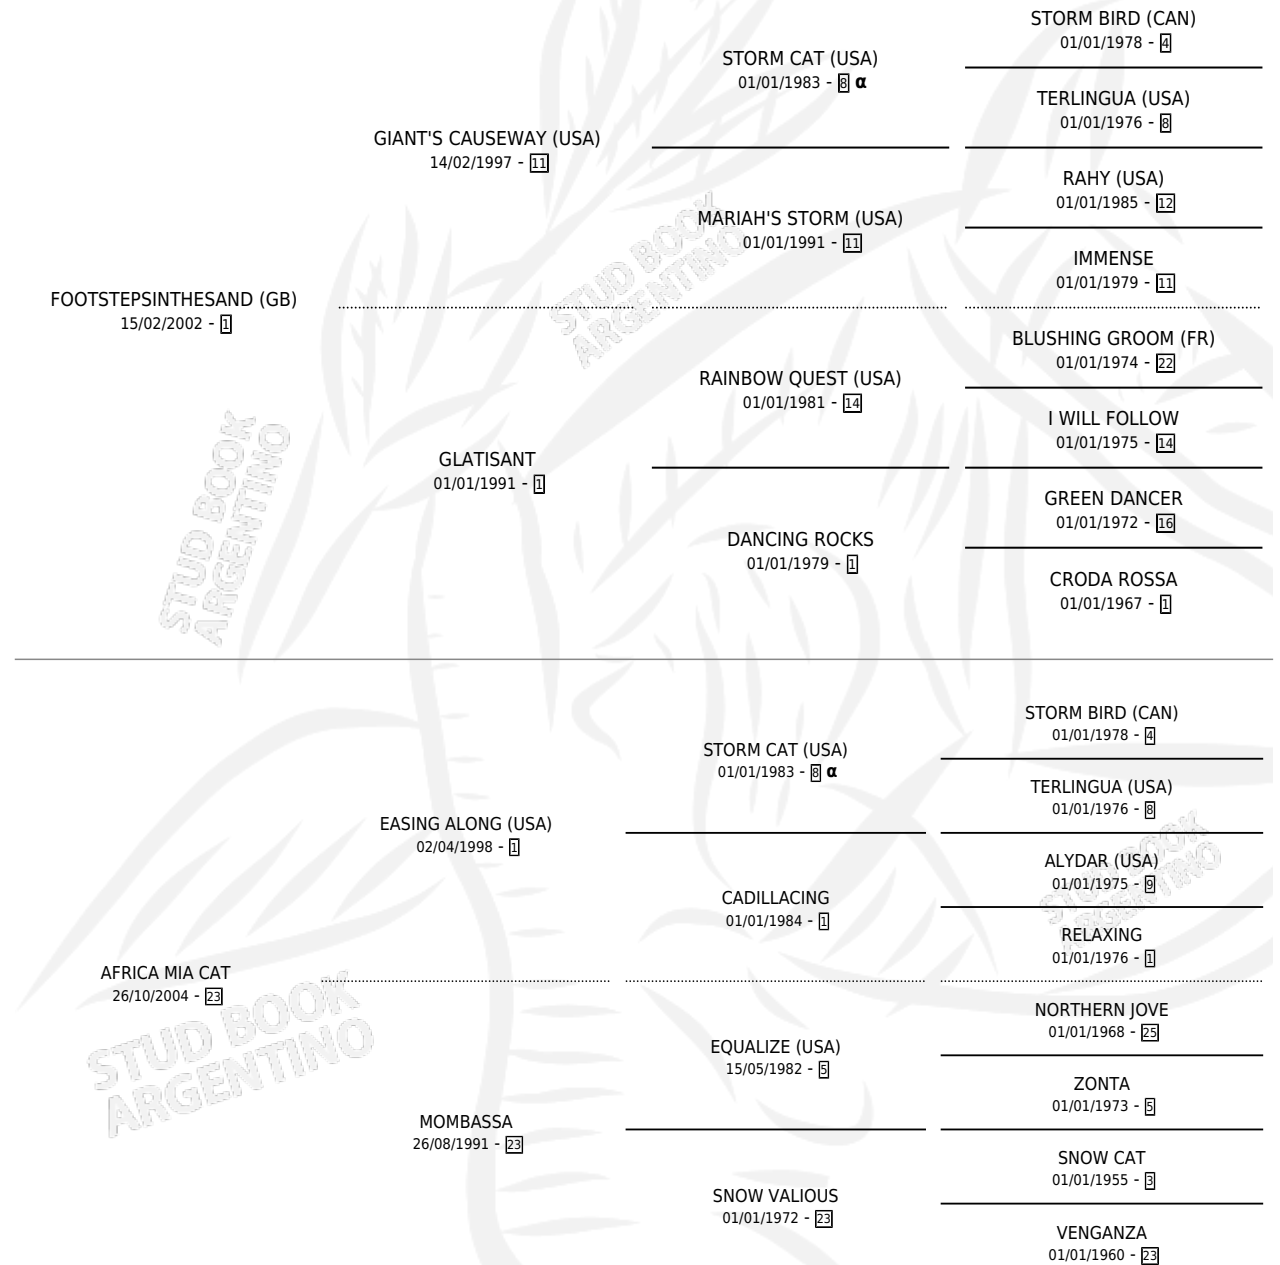

AFRICANFOOT

por FOOTSTEPSINTHESAND (GB) y AFRICA MIA CAT por
EASING ALONG (USA)

Argentina · Macho · Zaino · SP · 01/10/2010
Familia 23-a · Volumen 40

ESTADO

TIPIFICACIÓN SANGUÍNEA	X
TIPIFICACIÓN POR ADN	✓
PASAPORTE	✓
IDENTIFICACIÓN POR MICROCHIP	✓
REPRODUCTOR	X

Lugar de nacimiento: Los Irlandeses
Criador: Dri Norberto Daniel

PEDIGREE

INBREEDING : α

CAMPAÑA

Solo carreras oficiales de Argentina

POR EDAD

EDAD	CC	1°	2°	3°	4°	5°	NP	CLC	CLG	CLCG1	CLGG1	IMPORTE	GANANCIA / CC
3 AÑOS	3	0	0	0	1	0	2	0	0	0	0	\$5,800	\$1,933
4 AÑOS	1	0	0	0	0	0	1	0	0	0	0	\$0	\$0
5 AÑOS	2	0	0	0	0	0	2	0	0	0	0	\$0	\$0
TOTALES	6	0	0	0	1	0	5	0	0	0	0	\$5,800	\$967
%		0.0%	0.0%	0.0%	16.7%	0.0%	83.3%	0.0%	0.0%	0.0%	0.0%		