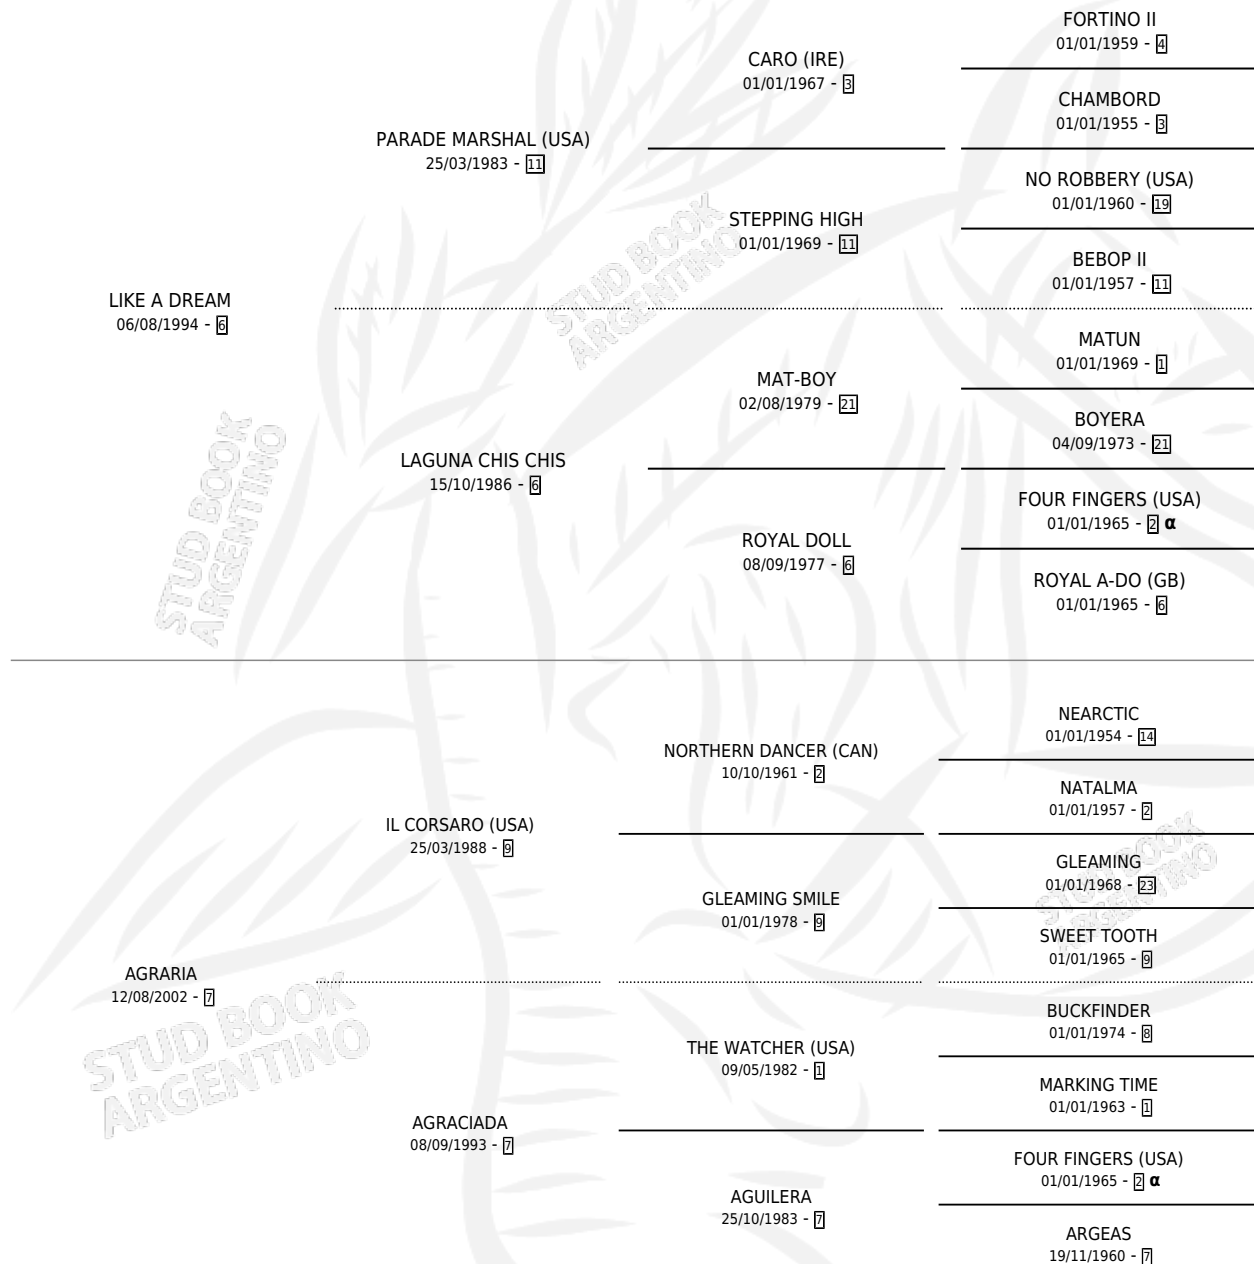

LIKE ARIA

por LIKE A DREAM y AGRARIA por IL CORSARO (USA)

Argentina · Macho · Alazan · SP · 13/10/2010
Familia 7-a · Volumen 40

ESTADO

TIPIFICACIÓN SANGUÍNEA	X
TIPIFICACIÓN POR ADN	✓
PASAPORTE	X
IDENTIFICACIÓN POR MICROCHIP	✓
REPRODUCTOR	X

Lugar de nacimiento: El Gran Chaparral

Criador: Sin dato

PEDIGREE

INBREEDING : α

LIKE ARIA

Datos oficiales del Stud Book Argentino

Documento generado el 02/05/2026

studbook.org.ar