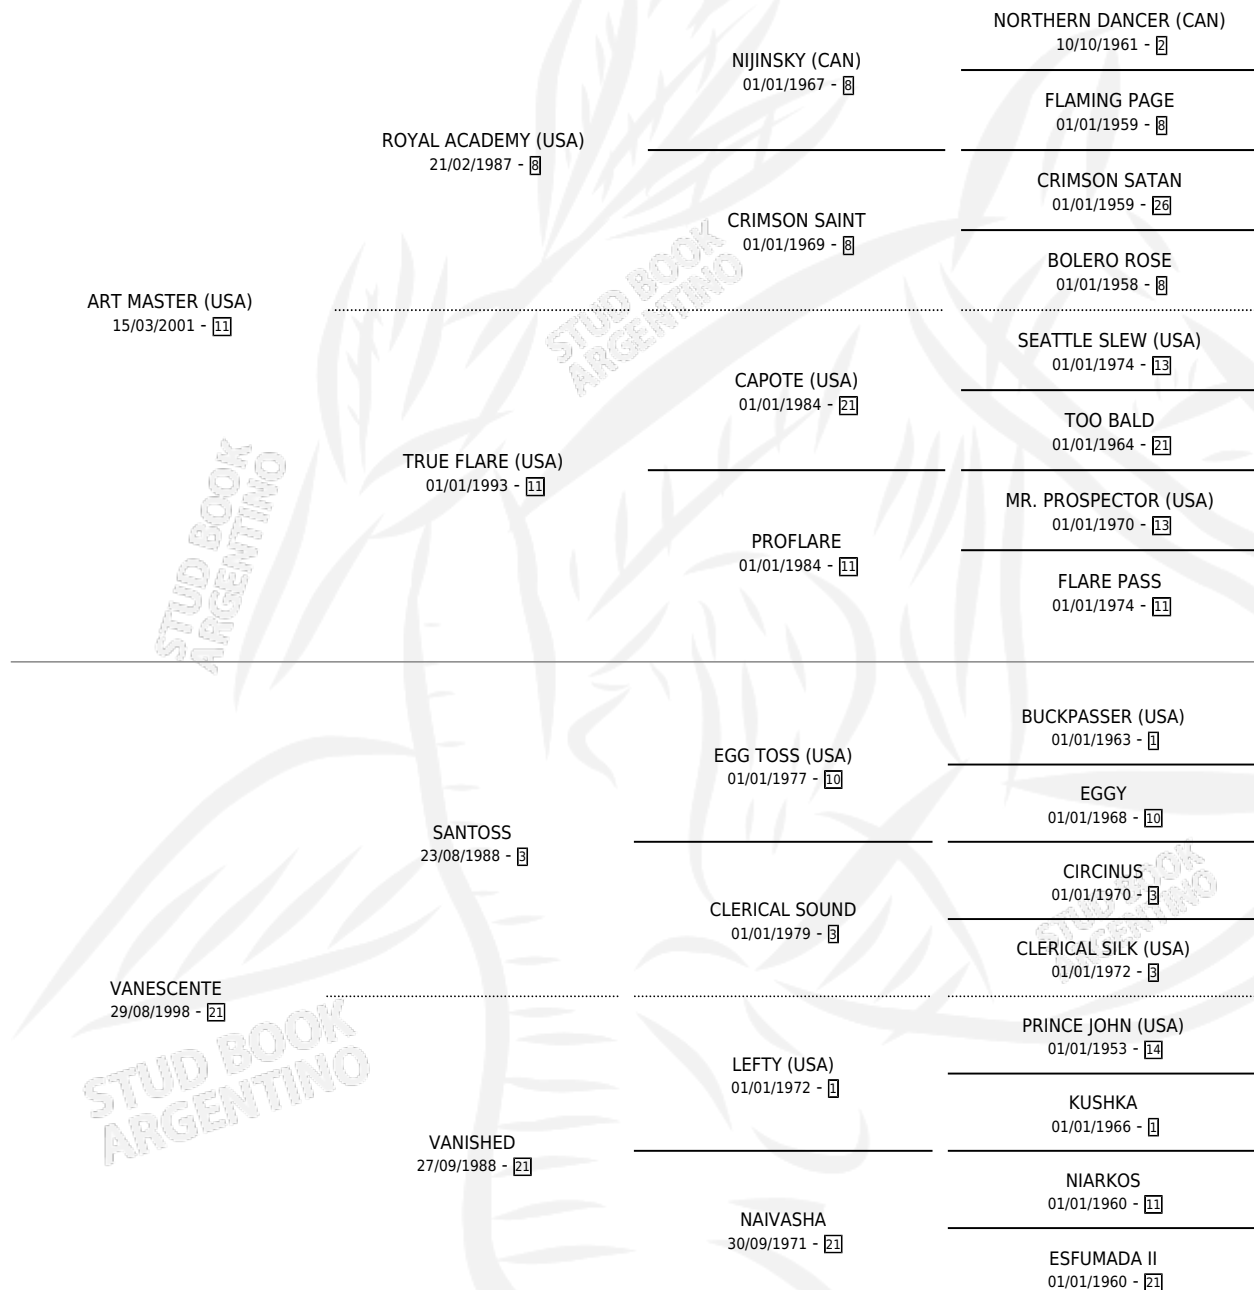

MASTER IS COMING

por ART MASTER (USA) y VANESCENTE por SANTOSS

Argentina · Macho · Zaino · SP · 14/09/2010
Familia 21-a · Volumen 40

ESTADO

TIPIFICACIÓN SANGUÍNEA	X
TIPIFICACIÓN POR ADN	✓
PASAPORTE	✓
IDENTIFICACIÓN POR MICROCHIP	✓
REPRODUCTOR	X

Lugar de nacimiento: Rancho Lujan
Criador: Aguanenas

PEDIGREE

CAMPAÑA

Solo carreras oficiales de Argentina

POR EDAD

EDAD	CC	1°	2°	3°	4°	5°	NP	CLC	CLG	CLCG1	CLGG1	IMPORTE	GANANCIA / CC
3 AÑOS	4	0	0	1	0	0	3	0	0	0	0	\$9,300	\$2,325
5 AÑOS	10	3	3	2	0	2	0	0	0	0	0	\$193,750	\$19,375
6 AÑOS	2	0	0	0	0	0	2	0	0	0	0	\$0	\$0
TOTALES	16	3	3	3	0	2	5	0	0	0	0	\$203,050	\$12,691
%		18.8%	18.8%	18.8%	0.0%	12.5%	31.3%	0.0%	0.0%	0.0%	0.0%		