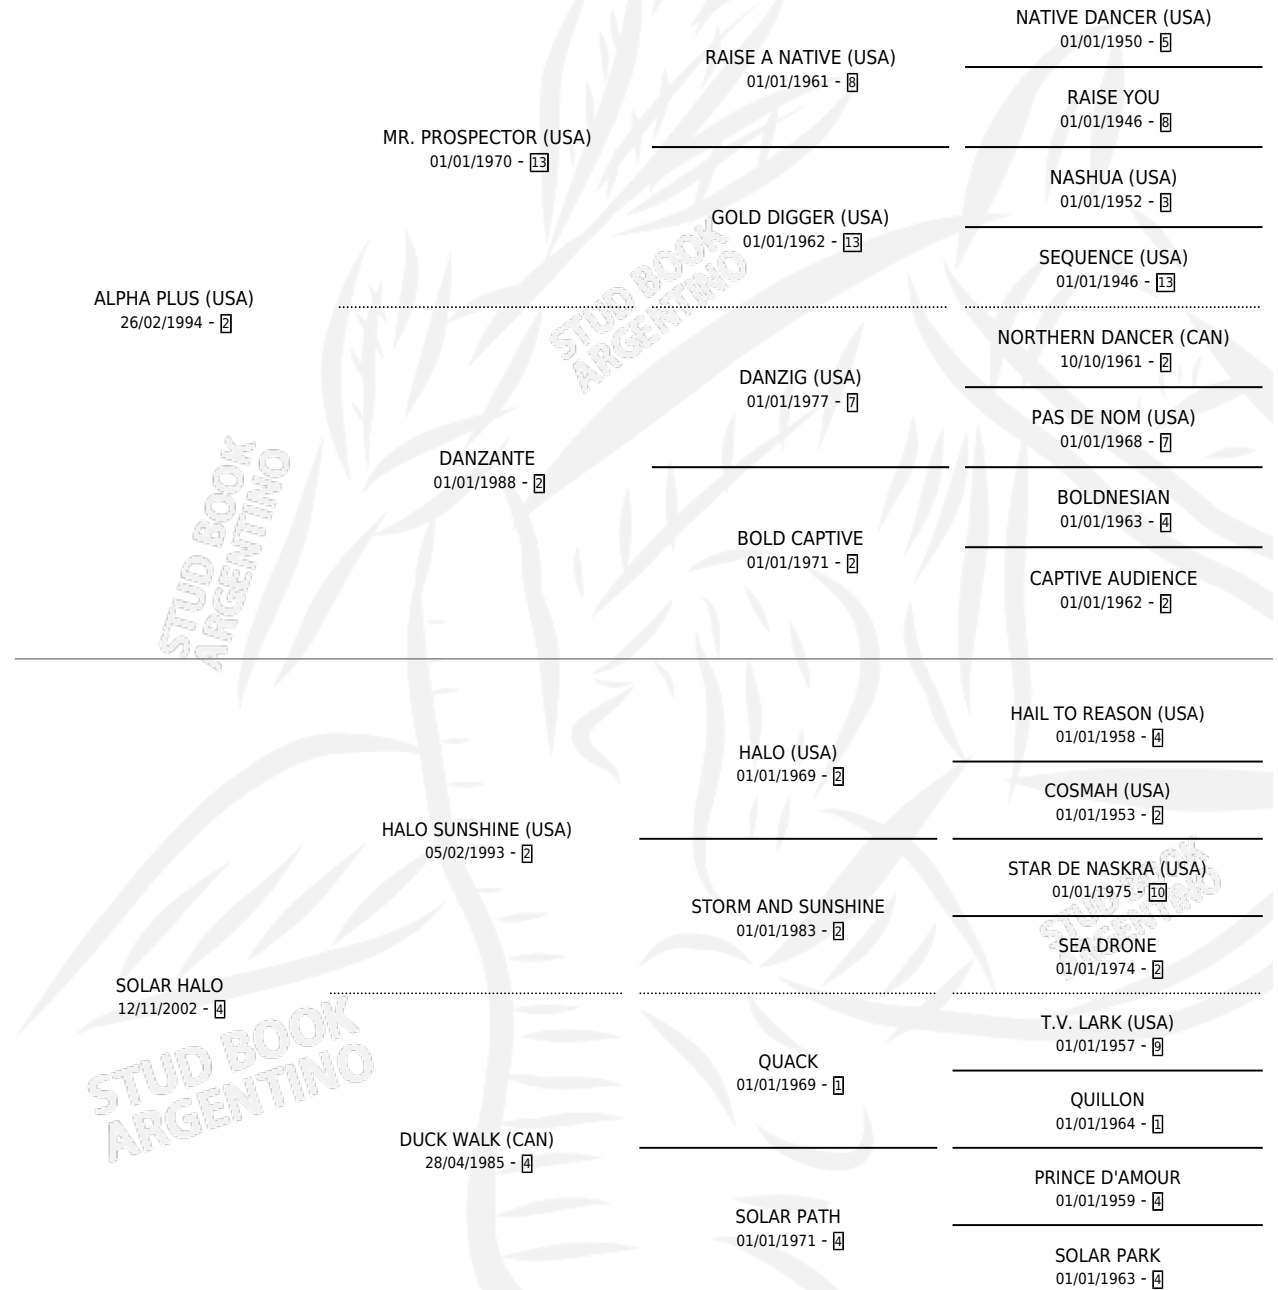

SOLTA Y VENITE

por **ALPHA PLUS (USA)** y **SOLAR HALO** por **HALO SUNSHINE (USA)**

Argentina · Hembra · Zaino · SP · 14/09/2010
Familia 4-j · Volumen 40

ESTADO

TIPIFICACIÓN SANGUÍNEA	X
TIPIFICACIÓN POR ADN	✓
PASAPORTE	✓
IDENTIFICACIÓN POR MICROCHIP	✓
REPRODUCTOR	X

Lugar de nacimiento: Las Camelias
Criador: Sin dato

PEDIGREE

CAMPAÑA

Solo carreras oficiales de Argentina

POR EDAD

EDAD	CC	1°	2°	3°	4°	5°	NP	CLC	CLG	CLCG1	CLGG1	IMPORTE	GANANCIA / CC
4 AÑOS	2	0	0	0	0	0	2	0	0	0	0	\$0	\$0
TOTALES	2	0	0	0	0	0	2	0	0	0	0	\$0	\$0
%		0.0%	0.0%	0.0%	0.0%	0.0%	100%	0.0%	0.0%	0.0%	0.0%		