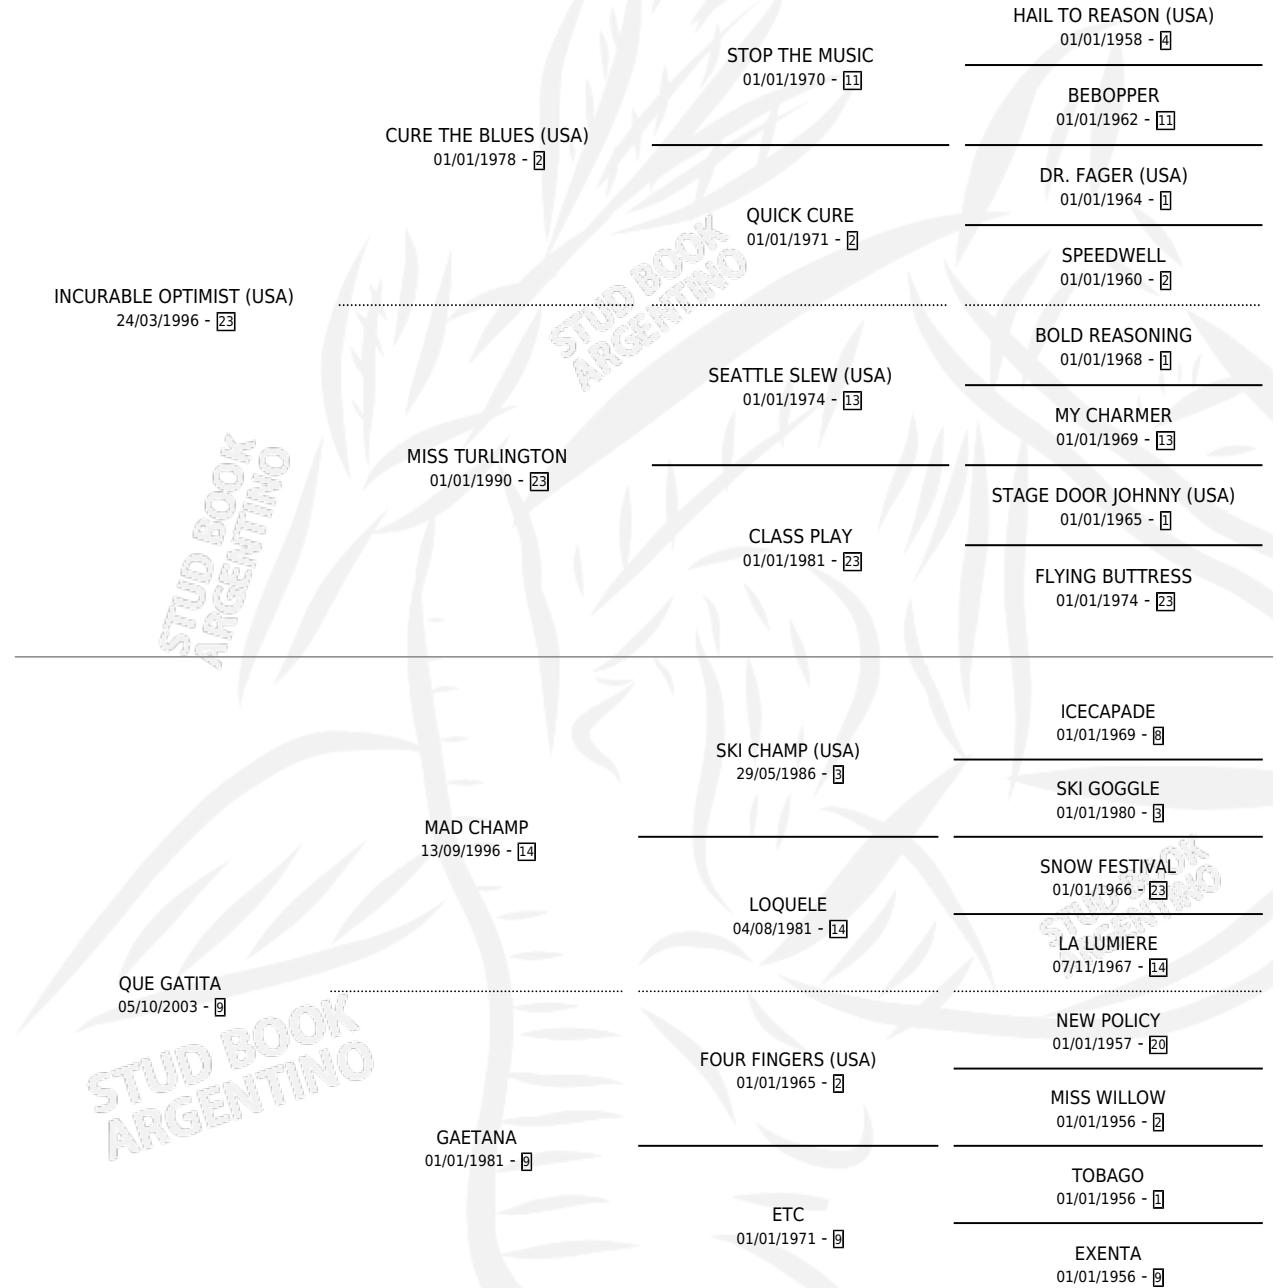

GAT OPTIMIST

por INCURABLE OPTIMIST (USA) y QUE GATITA por MAD CHAMP

Argentina · Hembra · Tordillo · SP · 13/09/2010
Familia 9-g · Volumen 40

ESTADO

TIPIFICACIÓN SANGUÍNEA	X
TIPIFICACIÓN POR ADN	✓
PASAPORTE	✓
IDENTIFICACIÓN POR MICROCHIP	✓
REPRODUCTOR	✓

Lugar de nacimiento: El Tala
Criador: El Tala

PEDIGREE

CAMPAÑA

Solo carreras oficiales de Argentina

POR EDAD

EDAD	CC	1°	2°	3°	4°	5°	NP	CLC	CLG	CLCG1	CLGG1	IMPORTE	GANANCIA / CC
4 AÑOS	1	0	0	0	0	0	1	0	0	0	0	\$0	\$0
5 AÑOS	2	0	0	0	0	0	2	0	0	0	0	\$0	\$0
TOTALES	3	0	0	0	0	0	3	0	0	0	0	\$0	\$0
%		0.0%	0.0%	0.0%	0.0%	0.0%	100%	0.0%	0.0%	0.0%	0.0%		