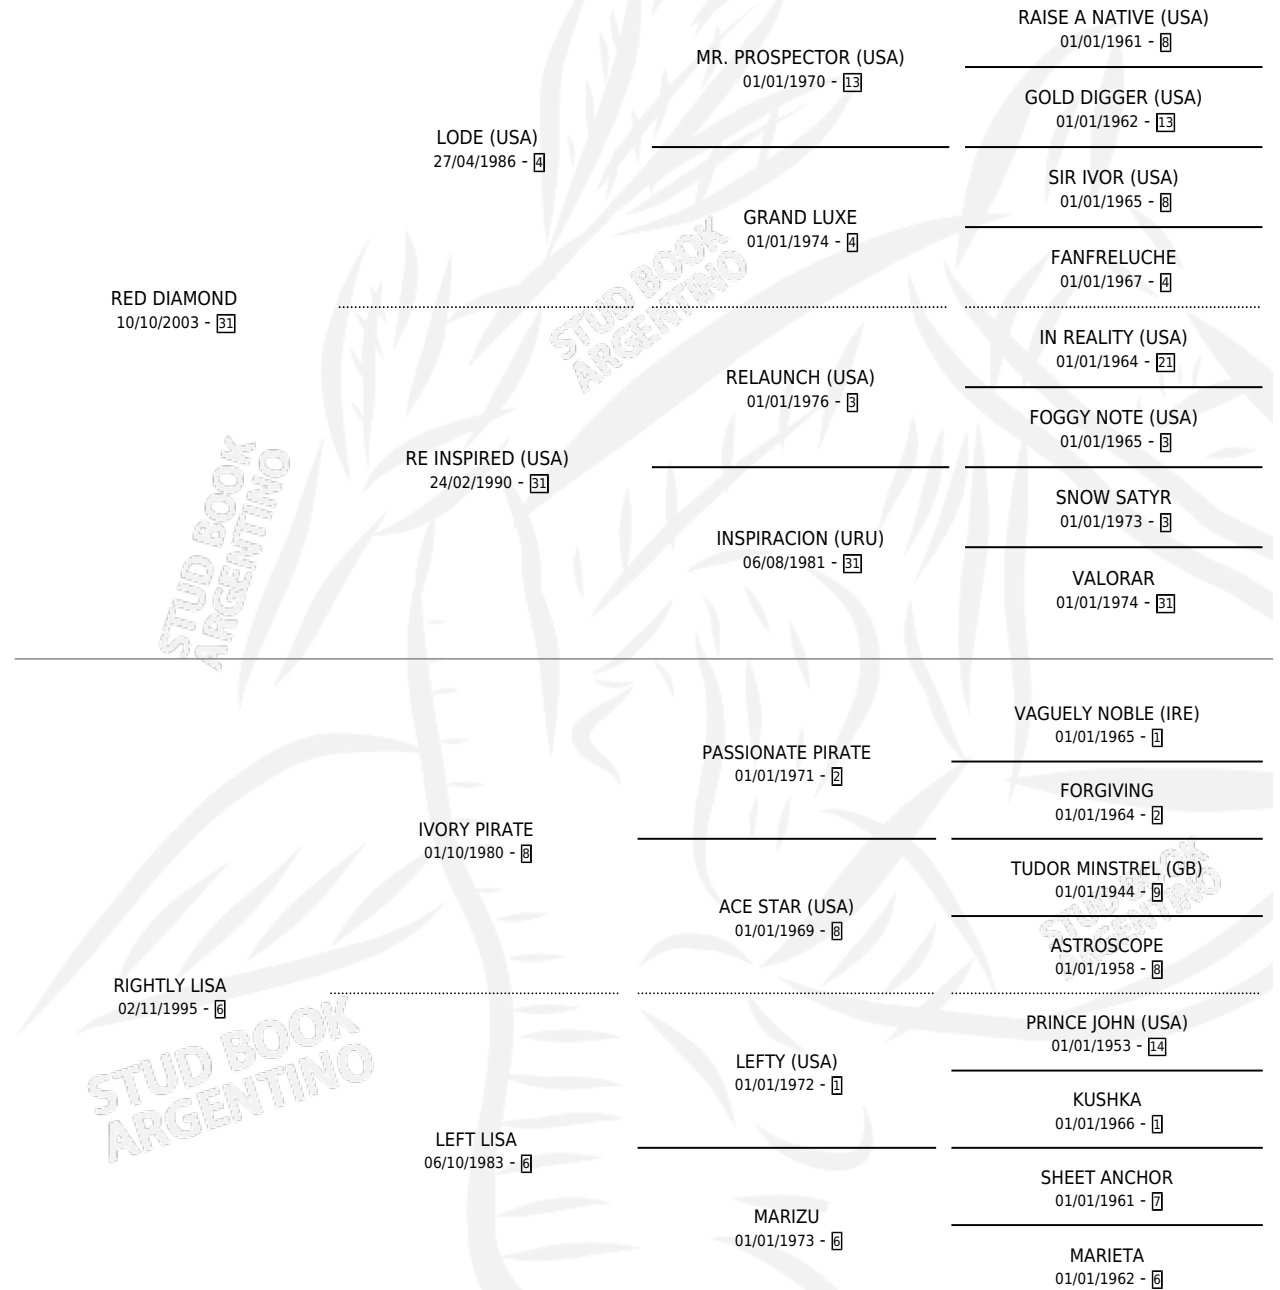

RED LISA

por RED DIAMOND y RIGHTLY LISA por IVORY PIRATE

Argentina · Hembra · Alazan · SP · 06/10/2010
Familia 6 · Volumen 40

ESTADO

TIPIFICACIÓN SANGUÍNEA	X
TIPIFICACIÓN POR ADN	X
PASAPORTE	X
IDENTIFICACIÓN POR MICROCHIP	X
REPRODUCTOR	X

Lugar de nacimiento: El Tala
Criador: El Tala

PEDIGREE