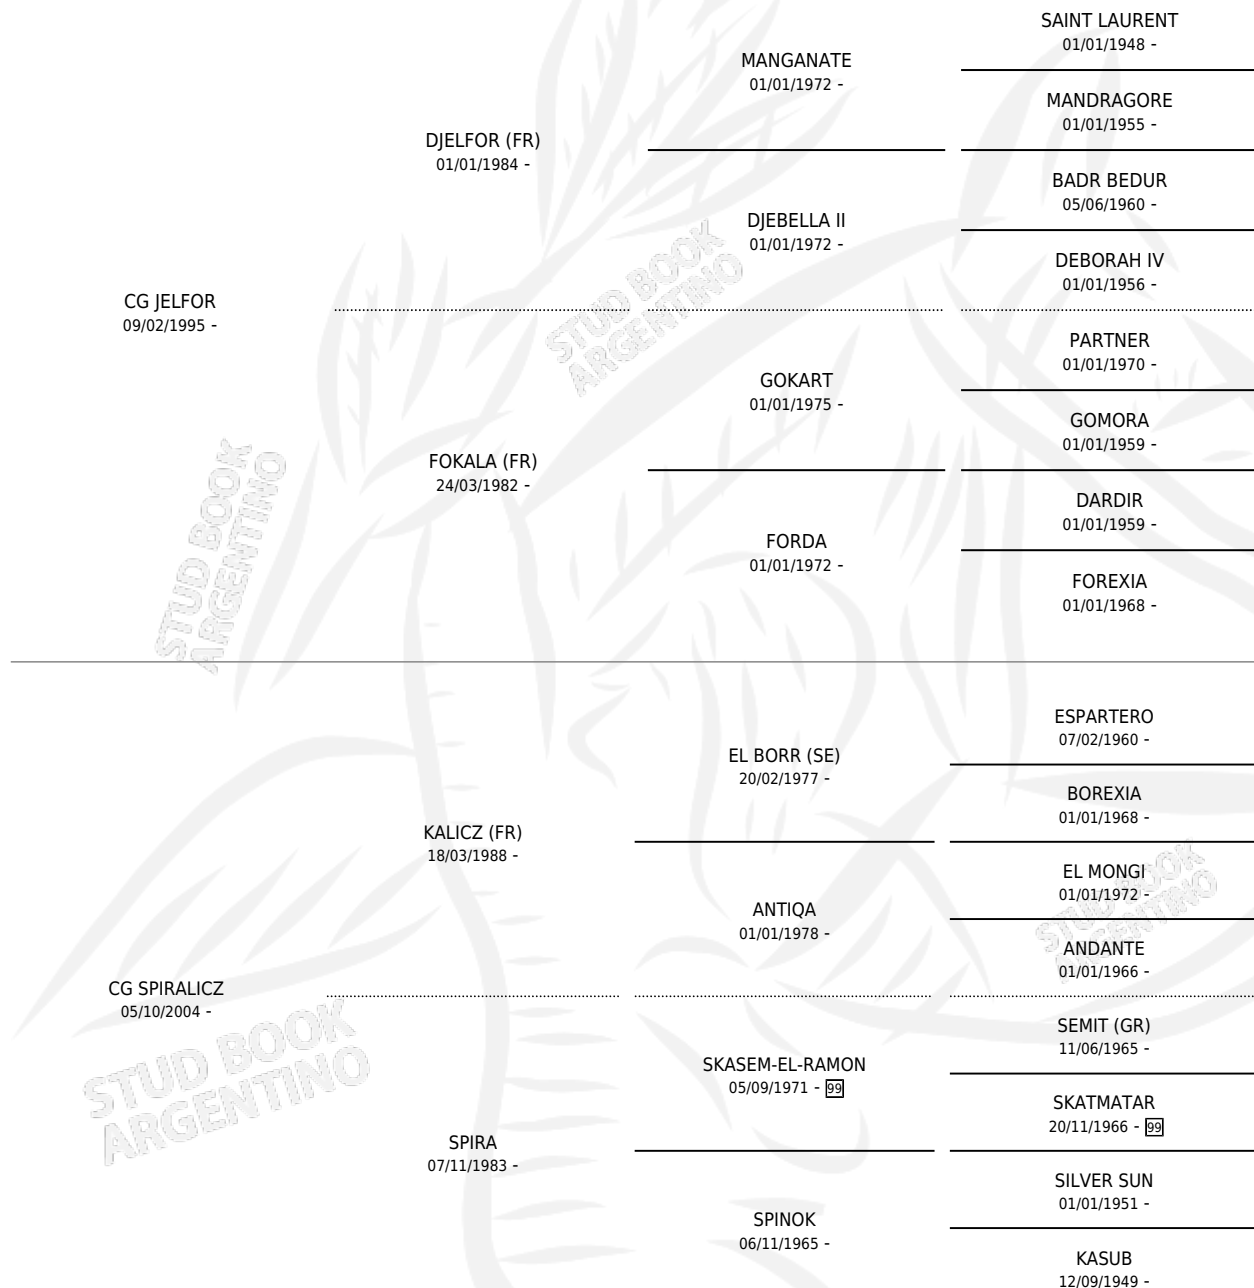

CG JESPIRA

por CG JELFOR y CG SPIRALICZ por KALICZ (FR)

Argentina · Macho · Zaino · AP · 08/09/2010
Familia · Volumen 40

ESTADO

TIPIFICACIÓN SANGUÍNEA	X
TIPIFICACIÓN POR ADN	X
PASAPORTE	X
IDENTIFICACIÓN POR MICROCHIP	X
REPRODUCTOR	X

Lugar de nacimiento: Coe Pora

Criador: Coe Pora

PEDIGREE