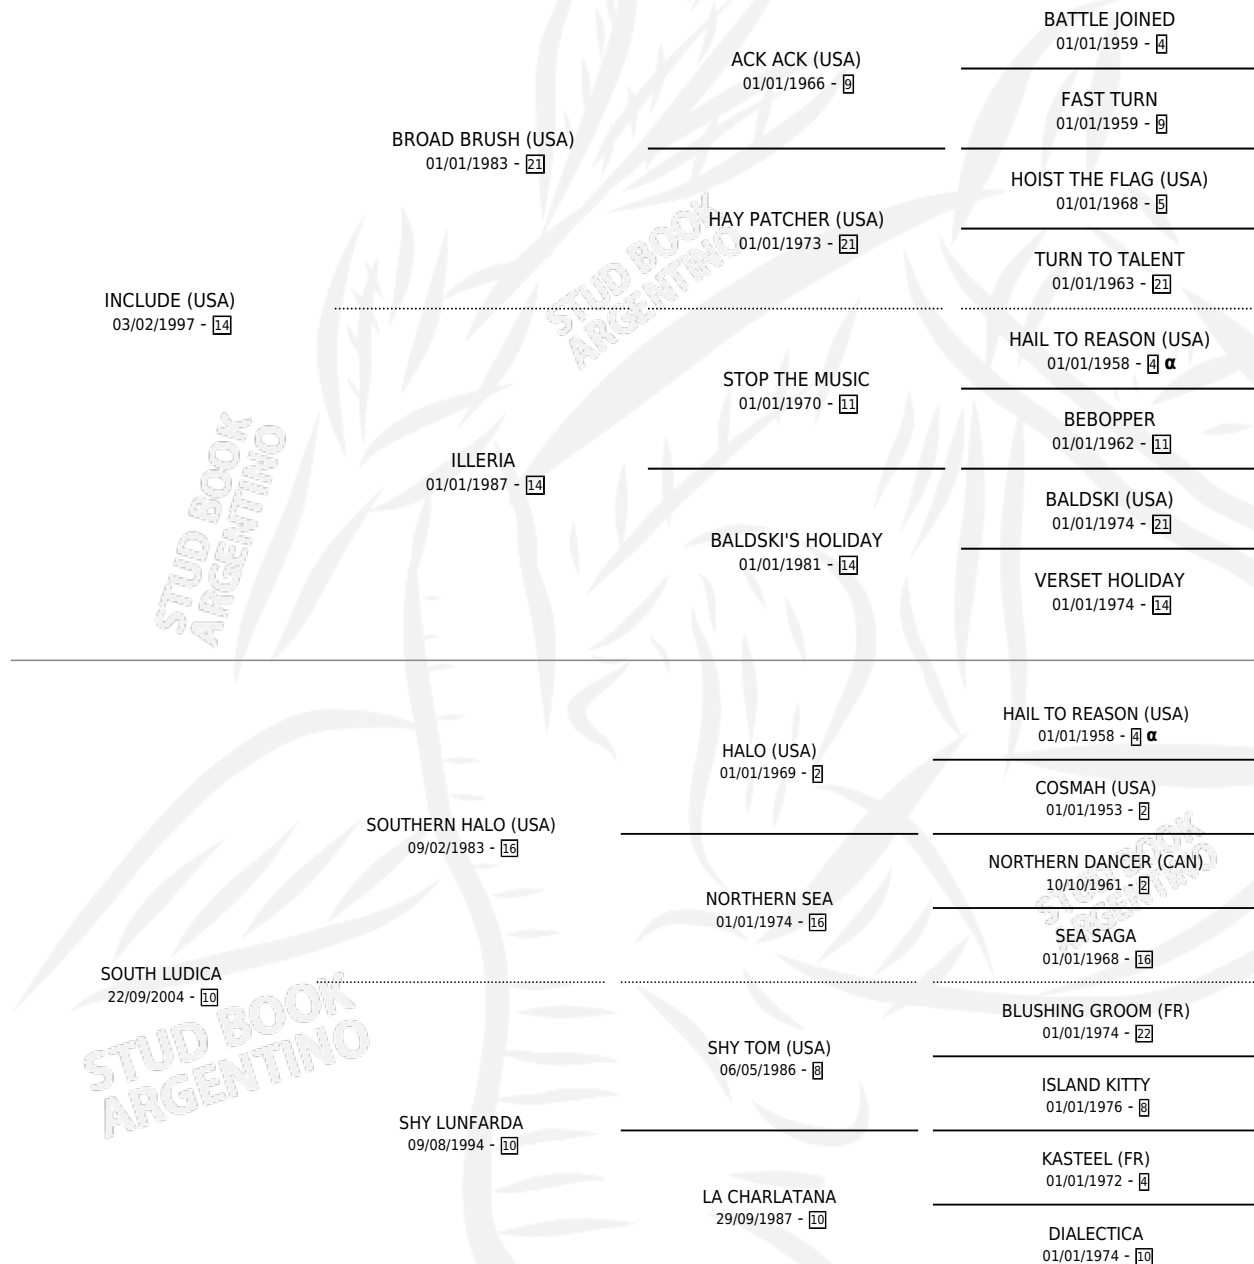

LUCRADORA INC

por **INCLUDE (USA)** y **SOUTH LUDICA** por **SOUTHERN HALO (USA)**

Argentina · Hembra · Alazan · SP · 20/09/2010
Familia 10-b · Volumen 40

ESTADO

TIPIFICACIÓN SANGUÍNEA	X
TIPIFICACIÓN POR ADN	✓
PASAPORTE	✓
IDENTIFICACIÓN POR MICROCHIP	✓
REPRODUCTOR	X

Lugar de nacimiento: La Biznaga
Criador: La Biznaga

PEDIGREE

INBREEDING : α

CAMPAÑA

Solo carreras oficiales de Argentina

POR EDAD

EDAD	CC	1°	2°	3°	4°	5°	NP	CLC	CLG	CLCG1	CLGG1	IMPORTE	GANANCIA / CC
2 AÑOS	1	0	0	0	0	0	1	0	0	0	0	\$0	\$0
3 AÑOS	7	0	0	0	0	1	6	0	0	0	0	\$17,230	\$2,461
TOTALES	8	0	0	0	0	1	7	0	0	0	0	\$17,230	\$2,154
%		0.0%	0.0%	0.0%	0.0%	12.5%	87.5%	0.0%	0.0%	0.0%	0.0%		