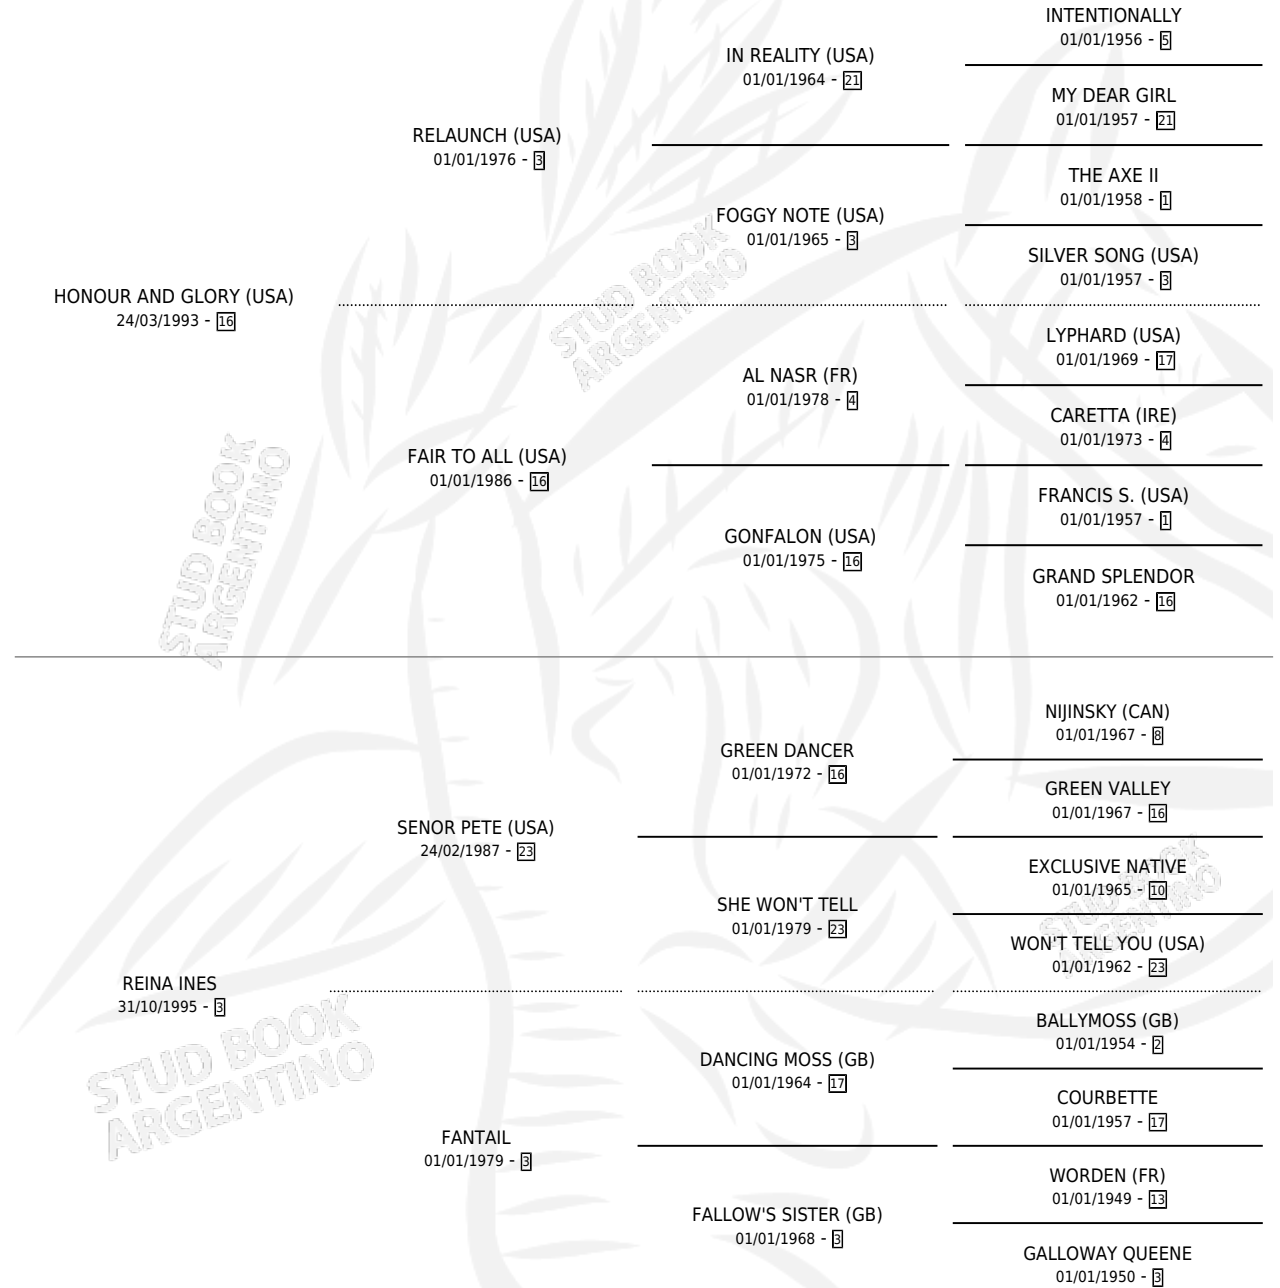

INEXORABLE GLORY

por HONOUR AND GLORY (USA) y REINA INES por SENOR PETE (USA)

Argentina · Hembra · Zaino · SP · 25/09/2010
Familia 3-i · Volumen 40

ESTADO

TIPIFICACIÓN SANGUÍNEA	X
TIPIFICACIÓN POR ADN	✓
PASAPORTE	✓
IDENTIFICACIÓN POR MICROCHIP	✓
REPRODUCTOR	X

Lugar de nacimiento: La Biznaga
Criador: La Biznaga

PEDIGREE

CAMPAÑA

Solo carreras oficiales de Argentina

POR EDAD

EDAD	CC	1°	2°	3°	4°	5°	NP	CLC	CLG	CLCG1	CLGG1	IMPORTE	GANANCIA / CC
3 AÑOS	7	0	1	2	4	0	0	0	0	0	0	\$55,600	\$7,943
TOTALES	7	0	1	2	4	0	0	0	0	0	0	\$55,600	\$7,943
%		0.0%	14.3%	28.6%	57.1%	0.0%	0.0%	0.0%	0.0%	0.0%	0.0%		