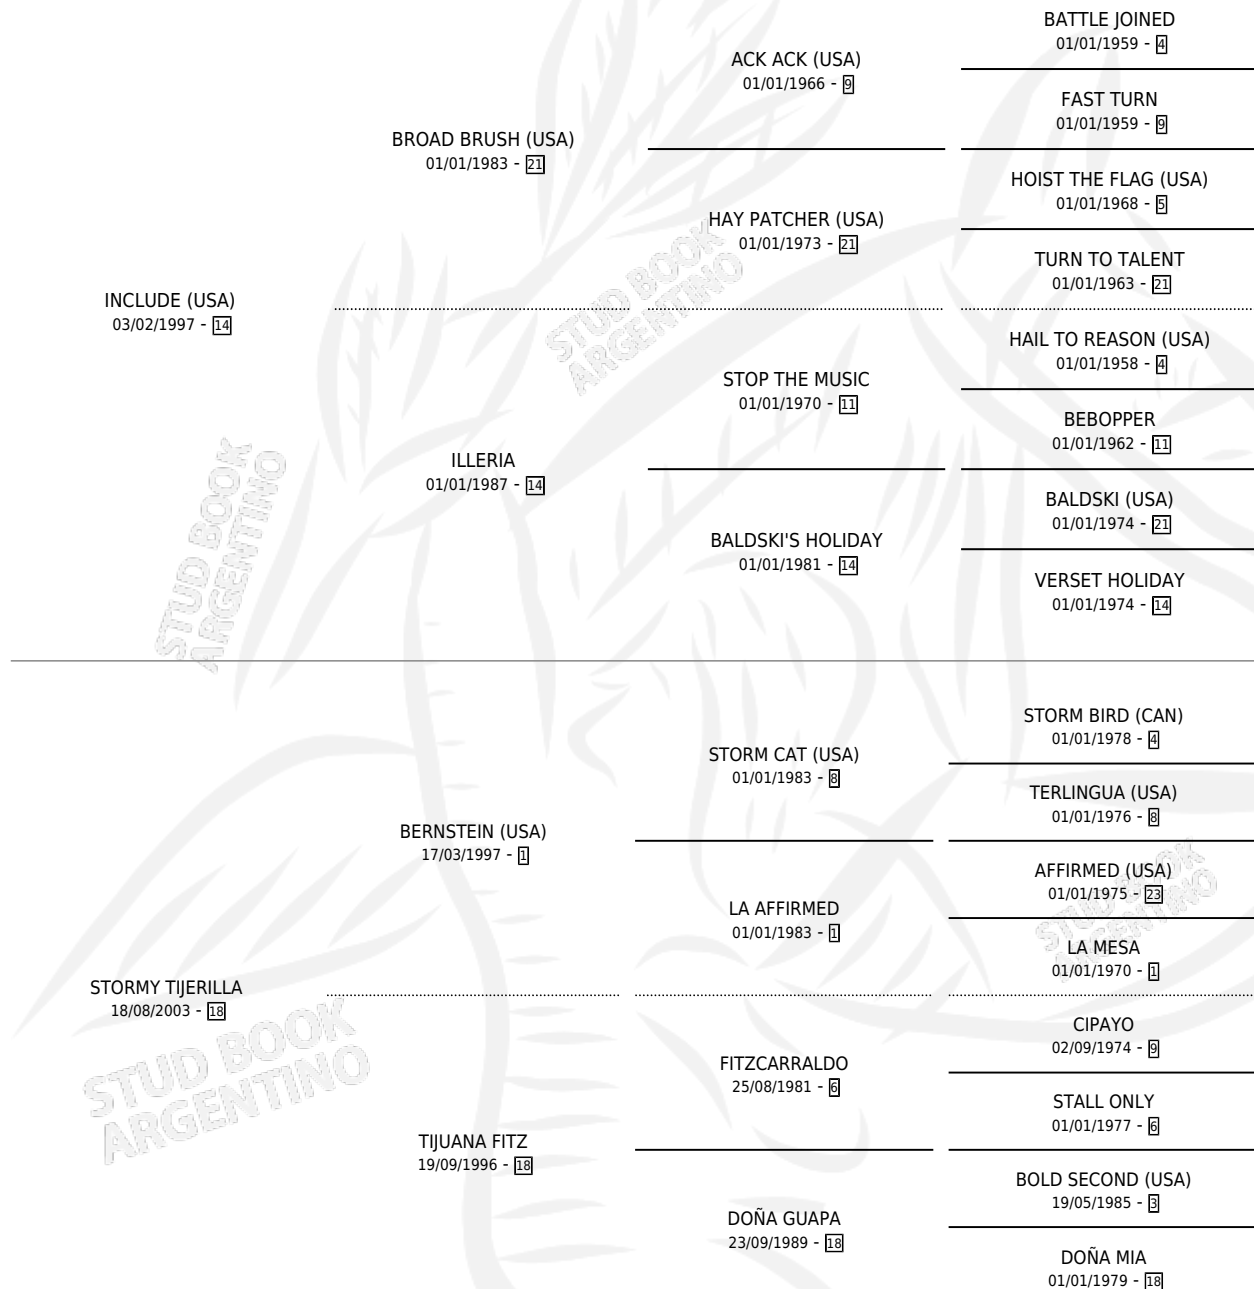

TIJERETA INC

por **INCLUDE (USA)** y **STORMY TIJERILLA** por **BERNSTEIN (USA)**

Argentina · Hembra · Zaino · SP · 23/09/2010
Familia 18-a · Volumen 40

ESTADO

TIPIFICACIÓN SANGUÍNEA	X
TIPIFICACIÓN POR ADN	✓
PASAPORTE	✓
IDENTIFICACIÓN POR MICROCHIP	✓
REPRODUCTOR	✓

Lugar de nacimiento: La Biznaga
Criador: La Biznaga

~

HIJOS

	MACHOS	HEMBRAS
2 NACIERON	2	0
2 CORRIERON	2	0
SIN ACTUACIONES		

PEDIGREE

EXPORTACIÓN / IMPORTACIÓN

FECHA	MOVIMIENTO	PAÍS
16/04/2021	EXPORTADO	PANAMA

~

CAMPAÑA

Solo carreras oficiales de Argentina

POR EDAD

EDAD	CC	1°	2°	3°	4°	5°	NP	CLC	CLG	CLCG1	CLGG1	IMPORTE	GANANCIA / CC
3 AÑOS	7	1	1	0	3	0	2	0	0	0	0	\$96,860	\$13,837
4 AÑOS	7	2	0	1	0	2	2	0	0	0	0	\$169,290	\$24,184
5 AÑOS	6	0	0	0	1	2	3	0	0	0	0	\$10,420	\$1,737
TOTALES	20	3	1	1	4	4	7	0	0	0	0	\$276,570	\$13,829
%		15.0%	5.0%	5.0%	20.0%	20.0%	35.0%	0.0%	0.0%	0.0%	0.0%		