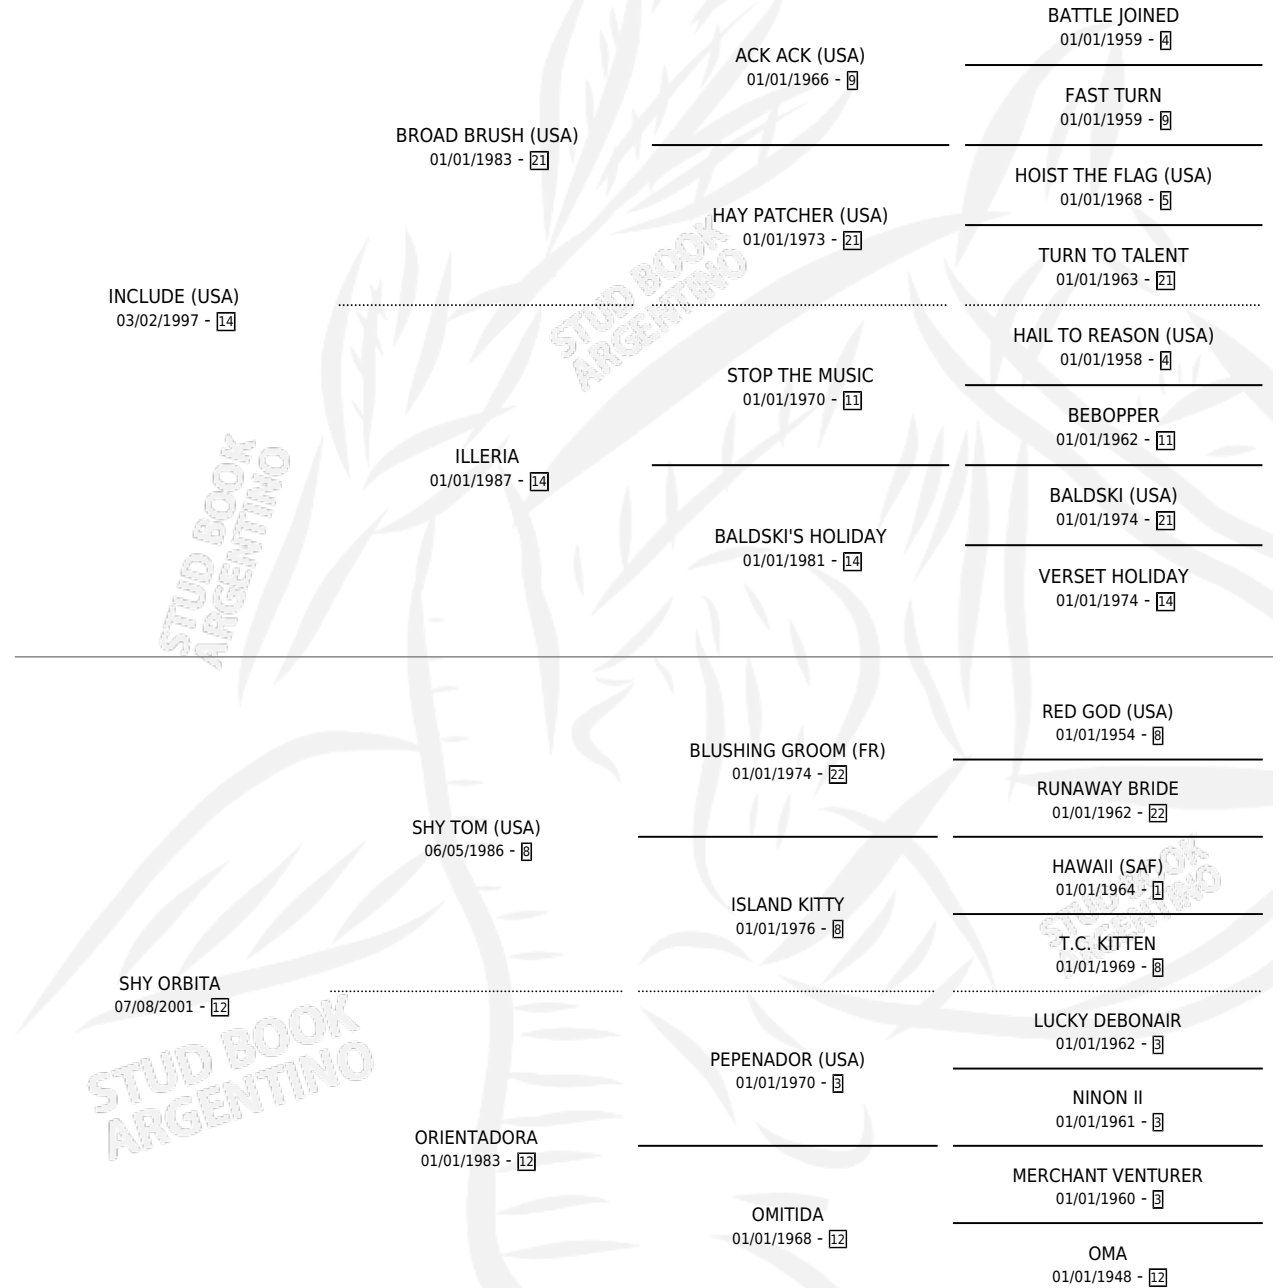

ORTODOXO INC

por **INCLUDE (USA)** y **SHY ORBITA** por **SHY TOM (USA)**

Argentina · Macho · Zaino · SP · 21/09/2010
Familia 12-d · Volumen 40

ESTADO

TIPIFICACIÓN SANGUÍNEA	X
TIPIFICACIÓN POR ADN	✓
PASAPORTE	✓
IDENTIFICACIÓN POR MICROCHIP	✓
REPRODUCTOR	X

Lugar de nacimiento: La Biznaga

Criador: La Biznaga

PEDIGREE