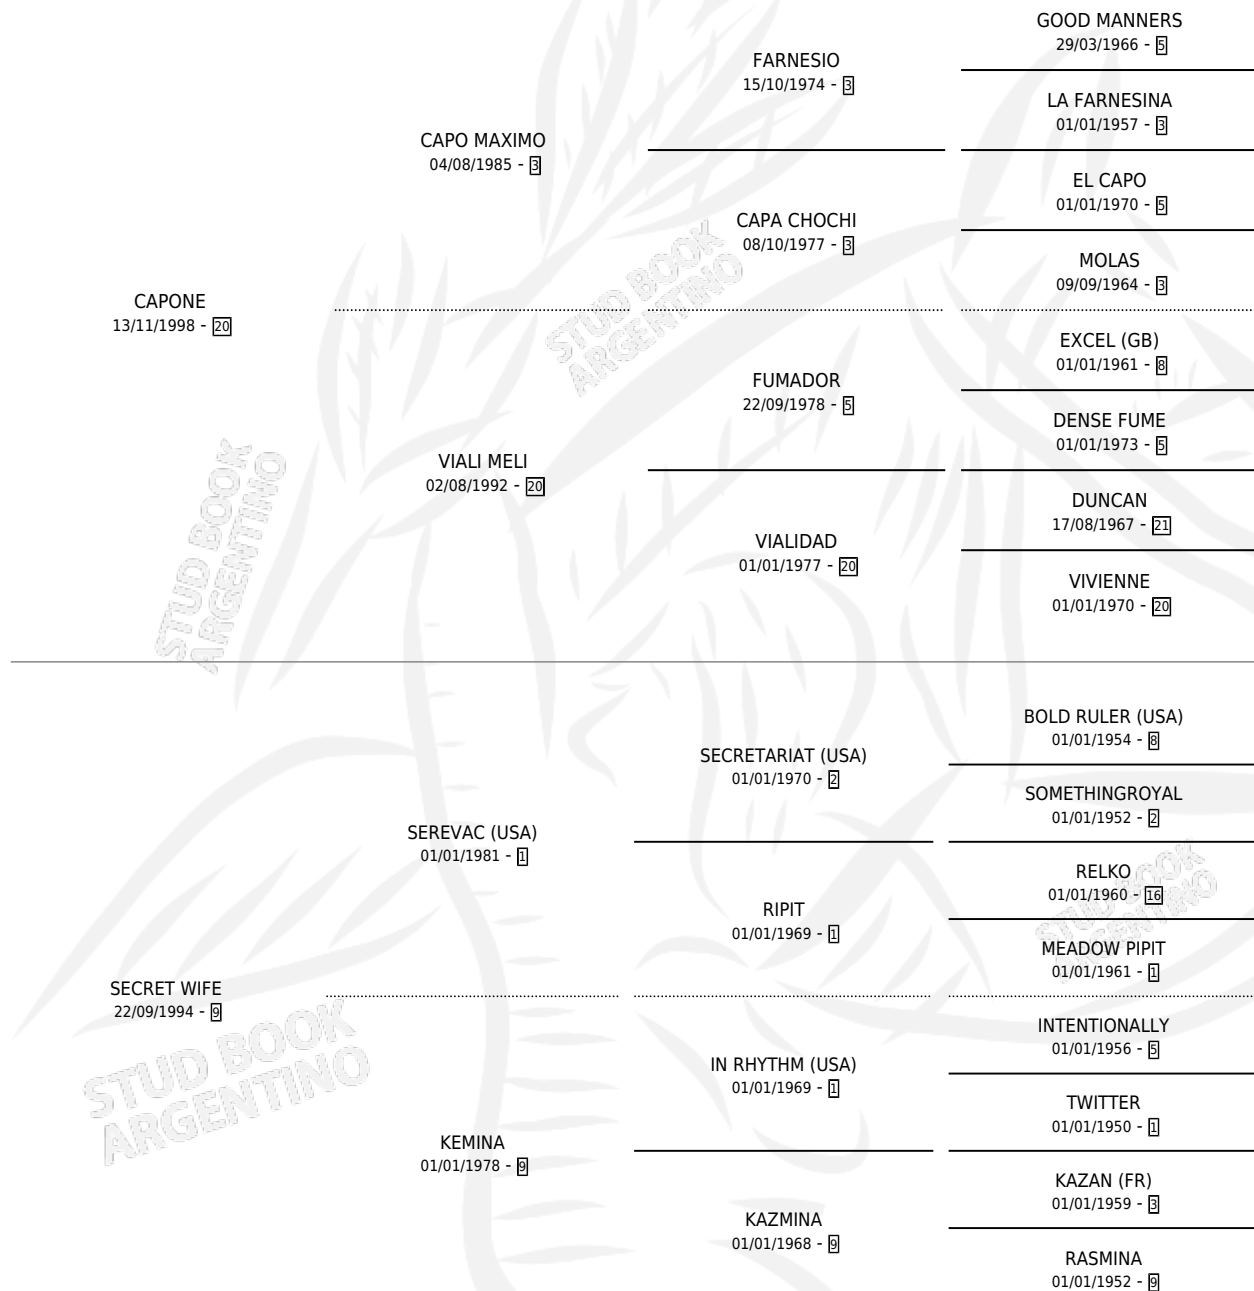

YA TE LLEGO

por **CAPONE** y **SECRET WIFE** por **SEREVAC (USA)**

Argentina · Hembra · Alazan · SP · 11/09/2010
Familia 9-h · Volumen 40

ESTADO

TIPIFICACIÓN SANGUÍNEA	X
TIPIFICACIÓN POR ADN	✓
PASAPORTE	✓
IDENTIFICACIÓN POR MICROCHIP	✓
REPRODUCTOR	X

Lugar de nacimiento: El Timbo

Criador: El Timbo

PEDIGREE

YA TE LLEGO

Datos oficiales del Stud Book Argentino

Documento generado el 10/05/2026

studbook.org.ar