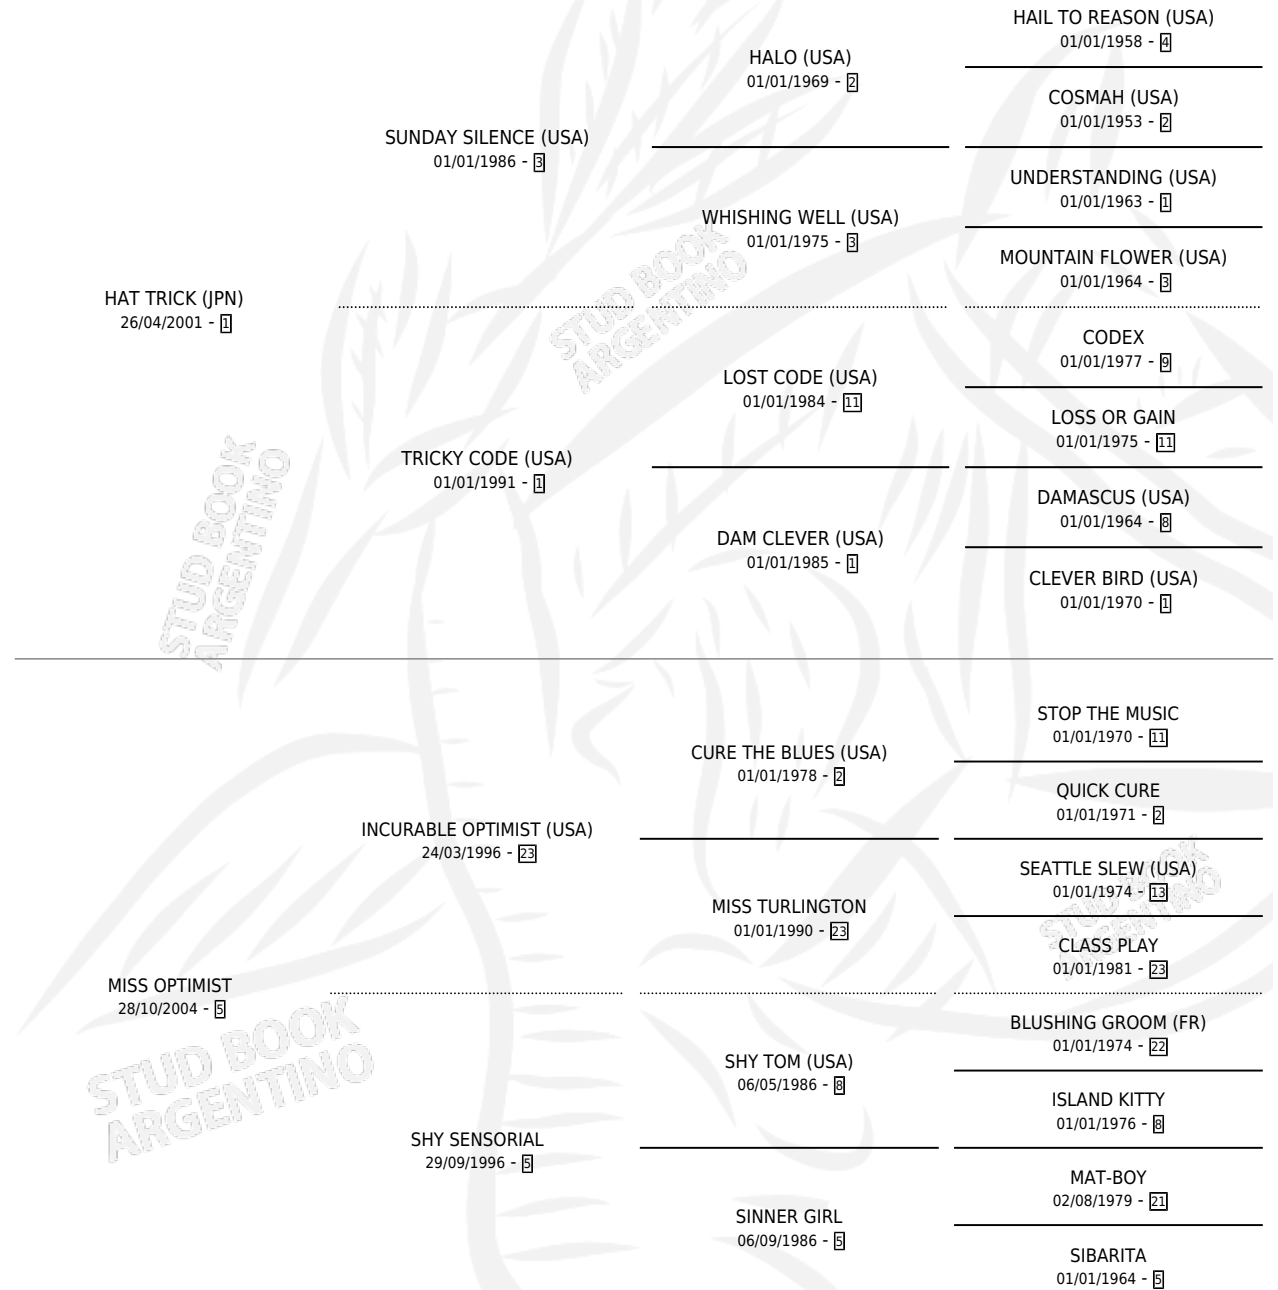

MISS LUANDA

por HAT TRICK (JPN) y MISS OPTIMIST por INCURABLE OPTIMIST (USA)

Argentina · Hembra · Zaino · SP · 18/09/2010
Familia 5-g · Volumen 40

ESTADO

TIPIFICACIÓN SANGUÍNEA	X
TIPIFICACIÓN POR ADN	✓
PASAPORTE	✓
IDENTIFICACIÓN POR MICROCHIP	✓
REPRODUCTOR	X

Lugar de nacimiento: La Biznaga
Criador: Avilez Salas Oswaldo Antonio

PEDIGREE

CAMPAÑA

Solo carreras oficiales de Argentina

POR EDAD

EDAD	CC	1°	2°	3°	4°	5°	NP	CLC	CLG	CLCG1	CLGG1	IMPORTE	GANANCIA / CC
3 AÑOS	2	0	0	0	0	0	2	0	0	0	0	\$0	\$0
4 AÑOS	4	0	0	0	0	0	4	0	0	0	0	\$0	\$0
5 AÑOS	5	0	0	0	0	0	5	0	0	0	0	\$1,720	\$344
TOTALES	11	0	0	0	0	0	11	0	0	0	0	\$1,720	\$156
%		0.0%	0.0%	0.0%	0.0%	0.0%	100%	0.0%	0.0%	0.0%	0.0%		