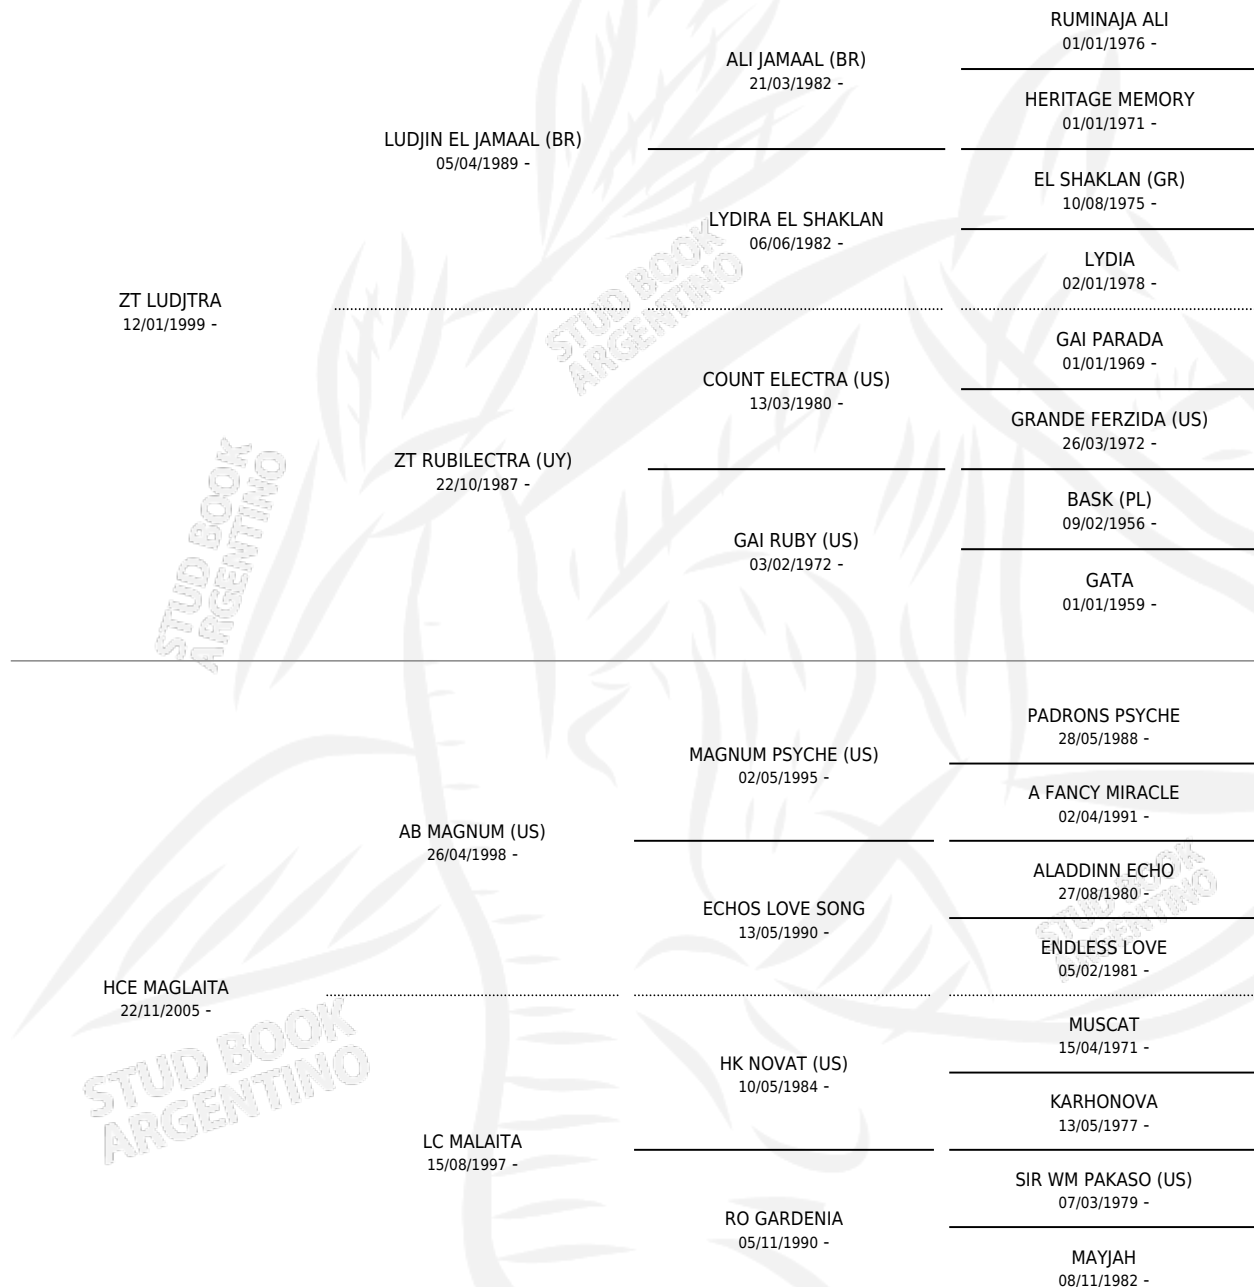

Lugar de nacimiento: El Look Arabians

Criador: El Look Arabians

~

HIJOS

	MACHOS	HEMBRAS
2 NACIERON	1	1

SIN ACTUACIONES

PEDIGREE

S