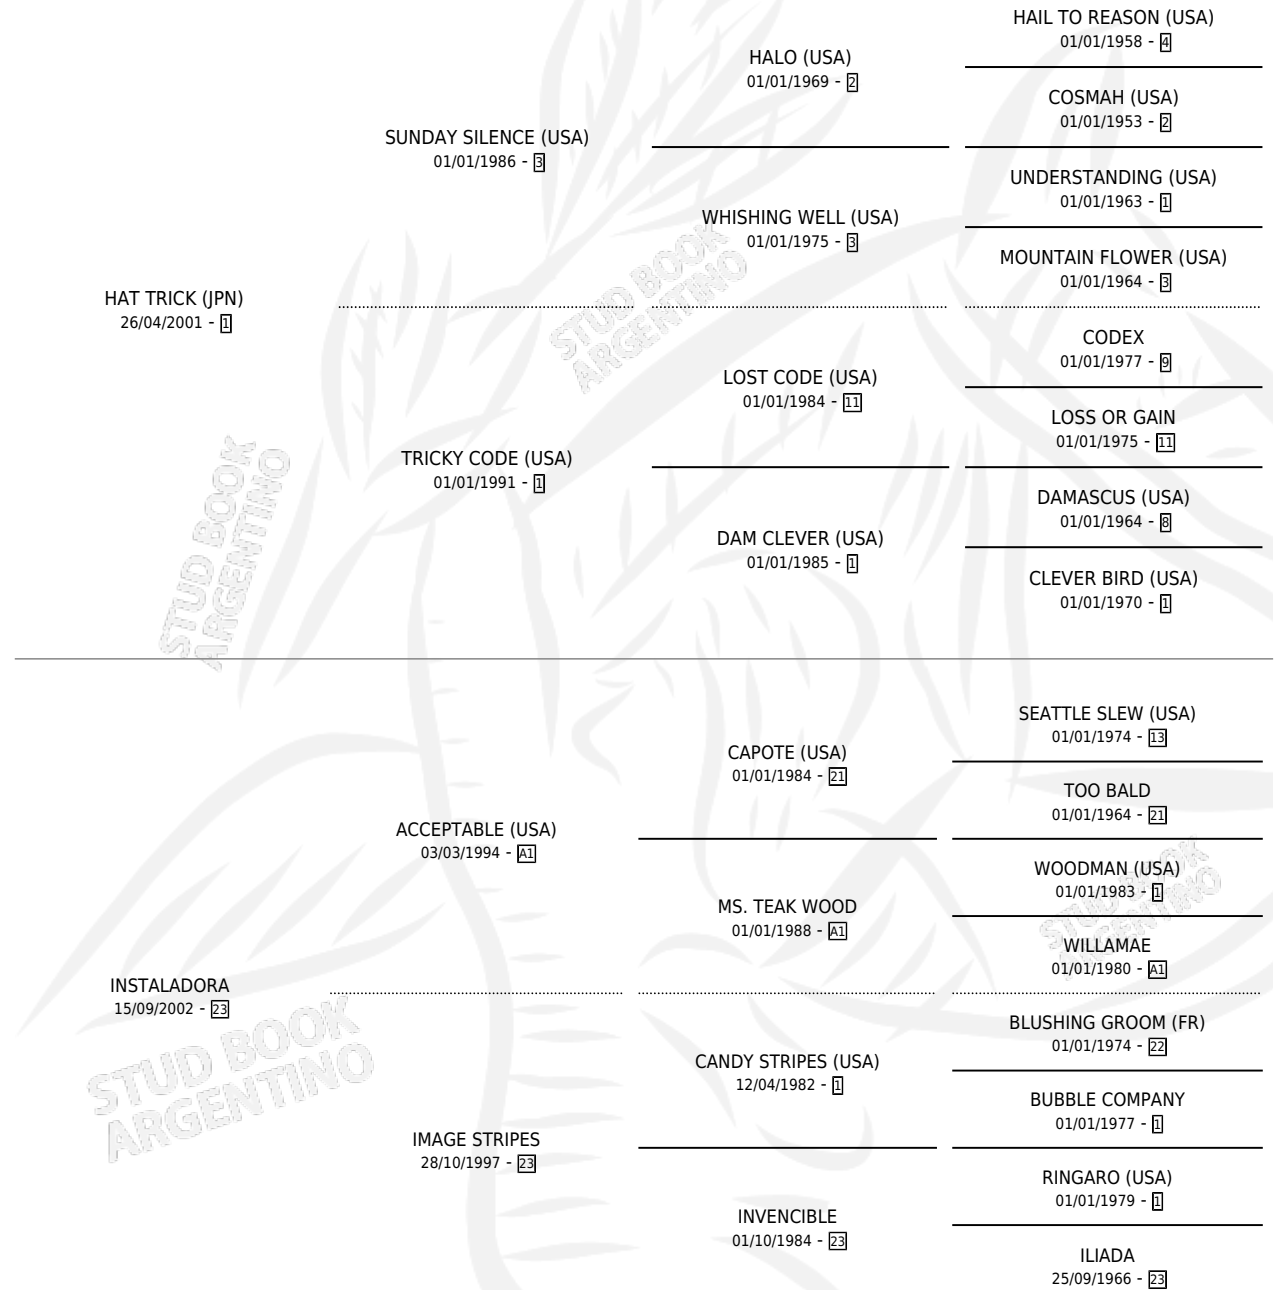

HATS OFF

por HAT TRICK (JPN) y INSTALADORA por ACCEPTABLE (USA)

Argentina · Hembra · Zaino · SP · 12/09/2010
Familia 23-a · Volumen 40

ESTADO

TIPIFICACIÓN SANGUÍNEA	X
TIPIFICACIÓN POR ADN	✓
PASAPORTE	✓
IDENTIFICACIÓN POR MICROCHIP	✓
REPRODUCTOR	X

Lugar de nacimiento: Rodeo Chico
Criador: Corti Maderna Jorge Nicolas

PEDIGREE

HATS OFF

Datos oficiales del Stud Book Argentino

Documento generado el 05/05/2026

studbook.org.ar