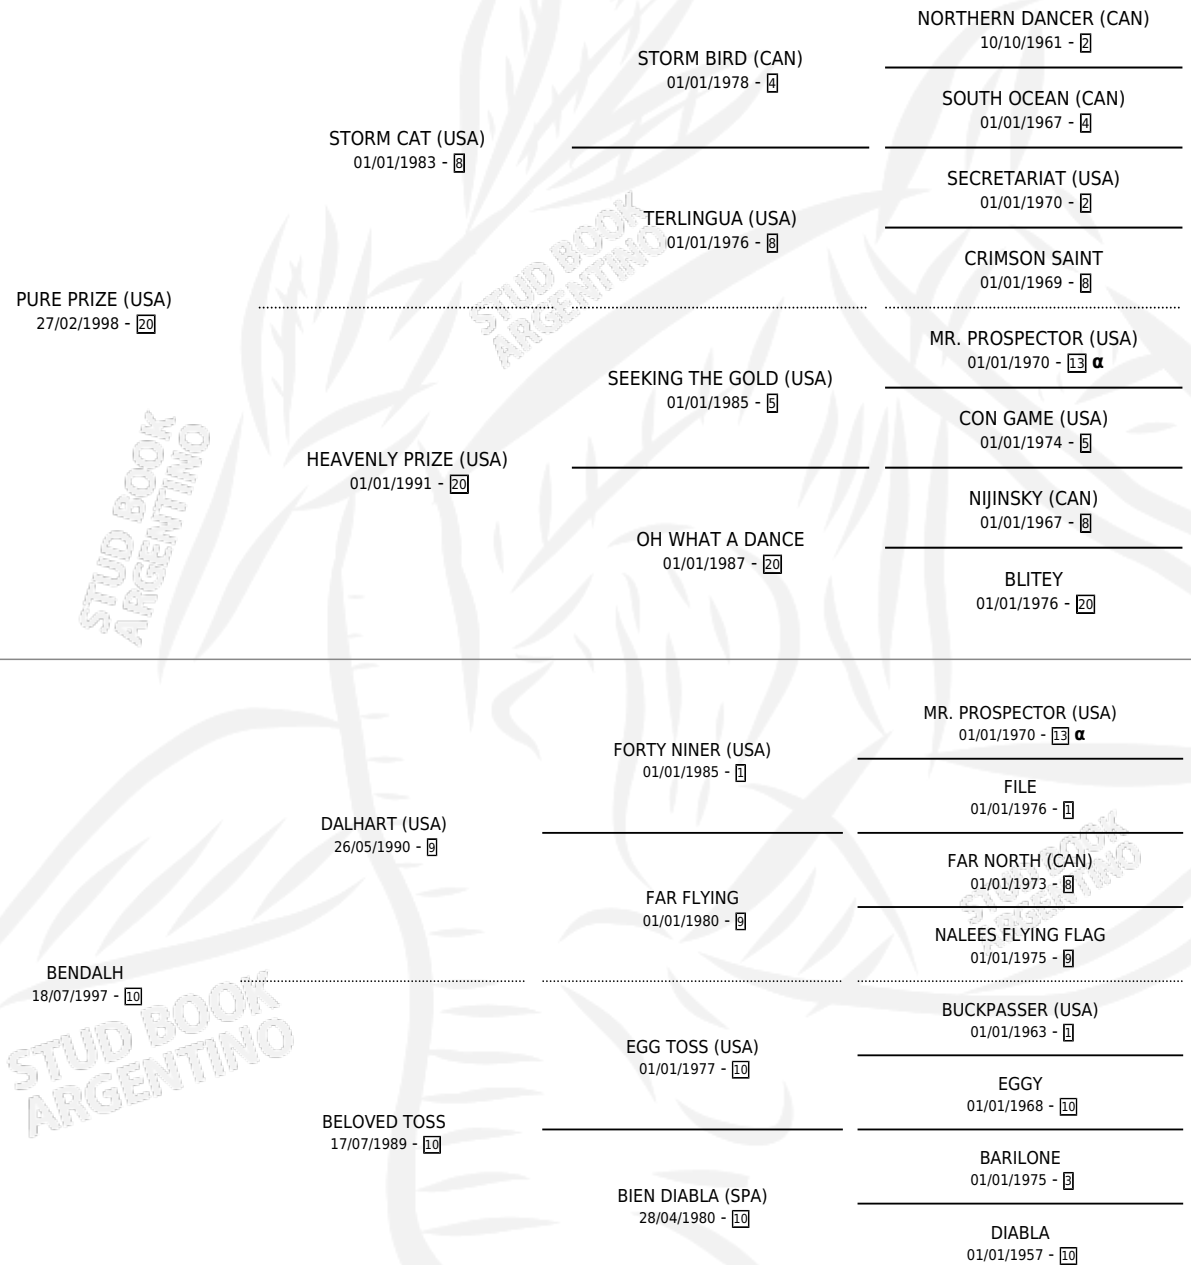

PURE BENZINE

por PURE PRIZE (USA) y BENDALH por DALHART (USA)

Argentina · Hembra · Alazan · SP · 23/09/2010
Familia 10-a · Volumen 40

ESTADO

TIPIFICACIÓN SANGUÍNEA	X
TIPIFICACIÓN POR ADN	✓
PASAPORTE	✓
IDENTIFICACIÓN POR MICROCHIP	✓
REPRODUCTOR	X

Lugar de nacimiento: La Biznaga

Criador: La Biznaga

PEDIGREE

INBREEDING : α