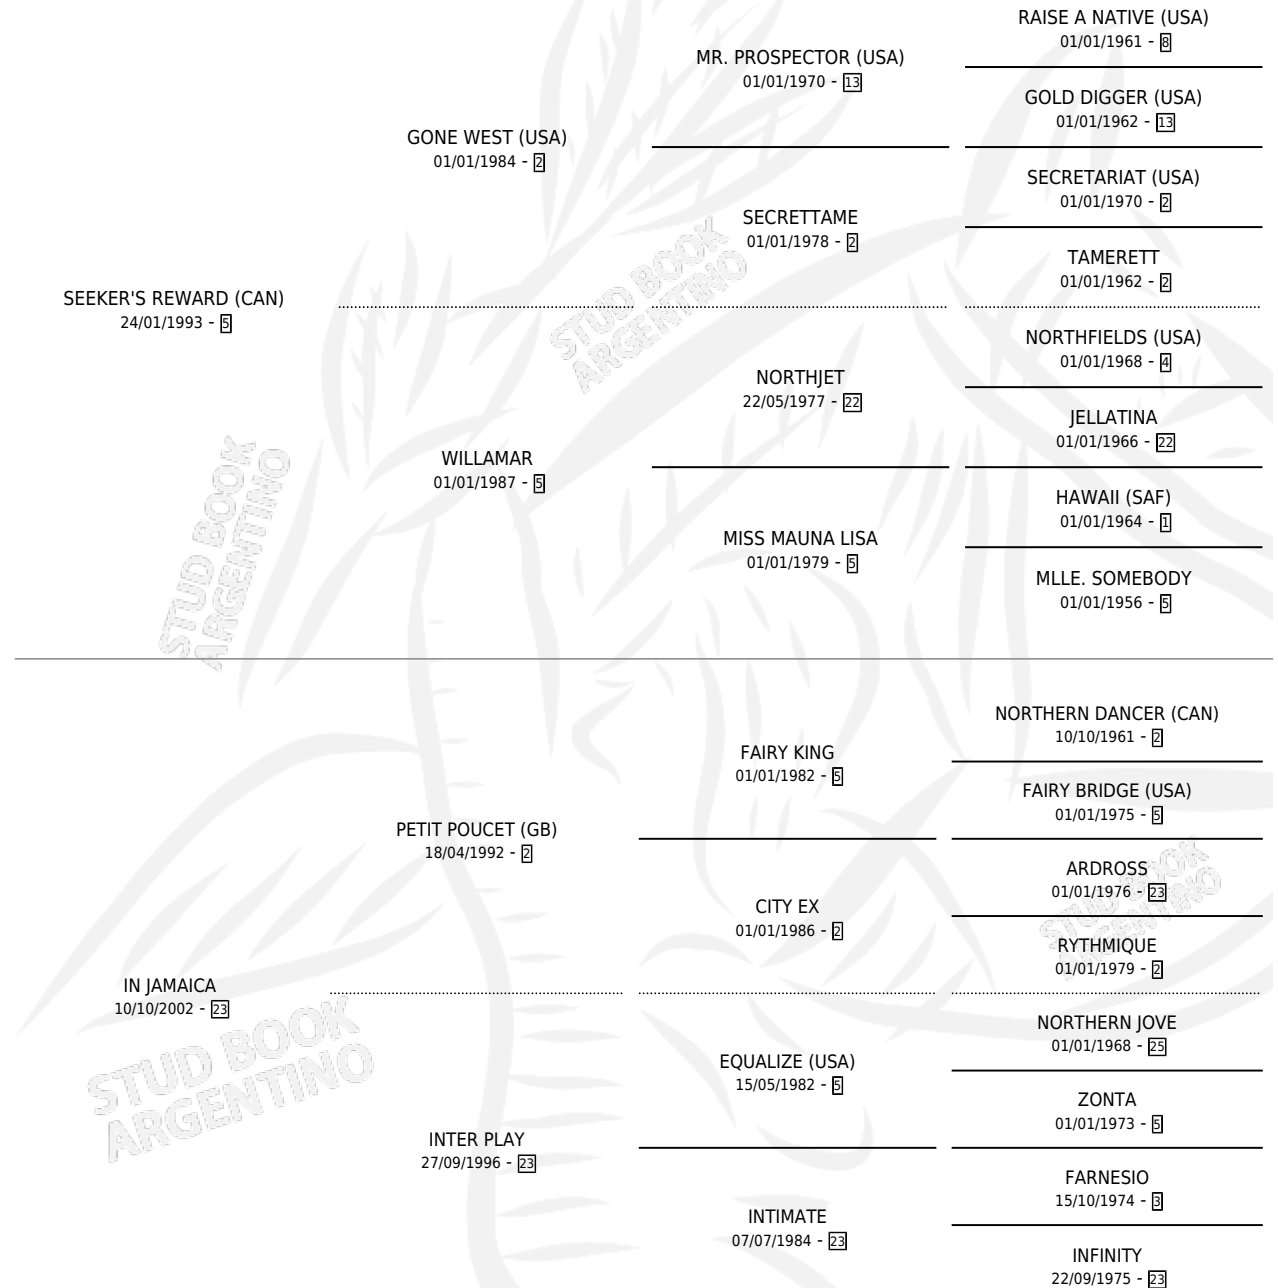

JAMAIKINIO

por **SEEKER'S REWARD (CAN)** y **IN JAMAICA** por **PETIT POU CET (GB)**

Argentina · Macho · Tordillo · SP · 17/07/2010
Familia 23-a · Volumen 40

ESTADO

TIPIFICACIÓN SANGUÍNEA	X
TIPIFICACIÓN POR ADN	✓
PASAPORTE	✓
IDENTIFICACIÓN POR MICROCHIP	✓
REPRODUCTOR	X

Lugar de nacimiento: Carampangue
Criador: Ghilardi Ariel

PEDIGREE

CAMPAÑA

Solo carreras oficiales de Argentina

POR EDAD

EDAD	CC	1°	2°	3°	4°	5°	NP	CLC	CLG	CLCG1	CLGG1	IMPORTE	GANANCIA / CC
3 AÑOS	4	0	0	0	0	0	4	0	0	0	0	\$0	\$0
4 AÑOS	14	1	1	0	1	2	9	0	0	0	0	\$52,850	\$3,775
5 AÑOS	10	0	0	0	0	0	10	0	0	0	0	\$0	\$0
6 AÑOS	8	0	0	0	1	0	7	0	0	0	0	\$7,364	\$921
7 AÑOS	3	0	0	0	0	0	3	0	0	0	0	\$0	\$0
TOTALES	39	1	1	0	2	2	33	0	0	0	0	\$60,214	\$1,544
%		2.6%	2.6%	0.0%	5.1%	5.1%	84.6%	0.0%	0.0%	0.0%	0.0%		