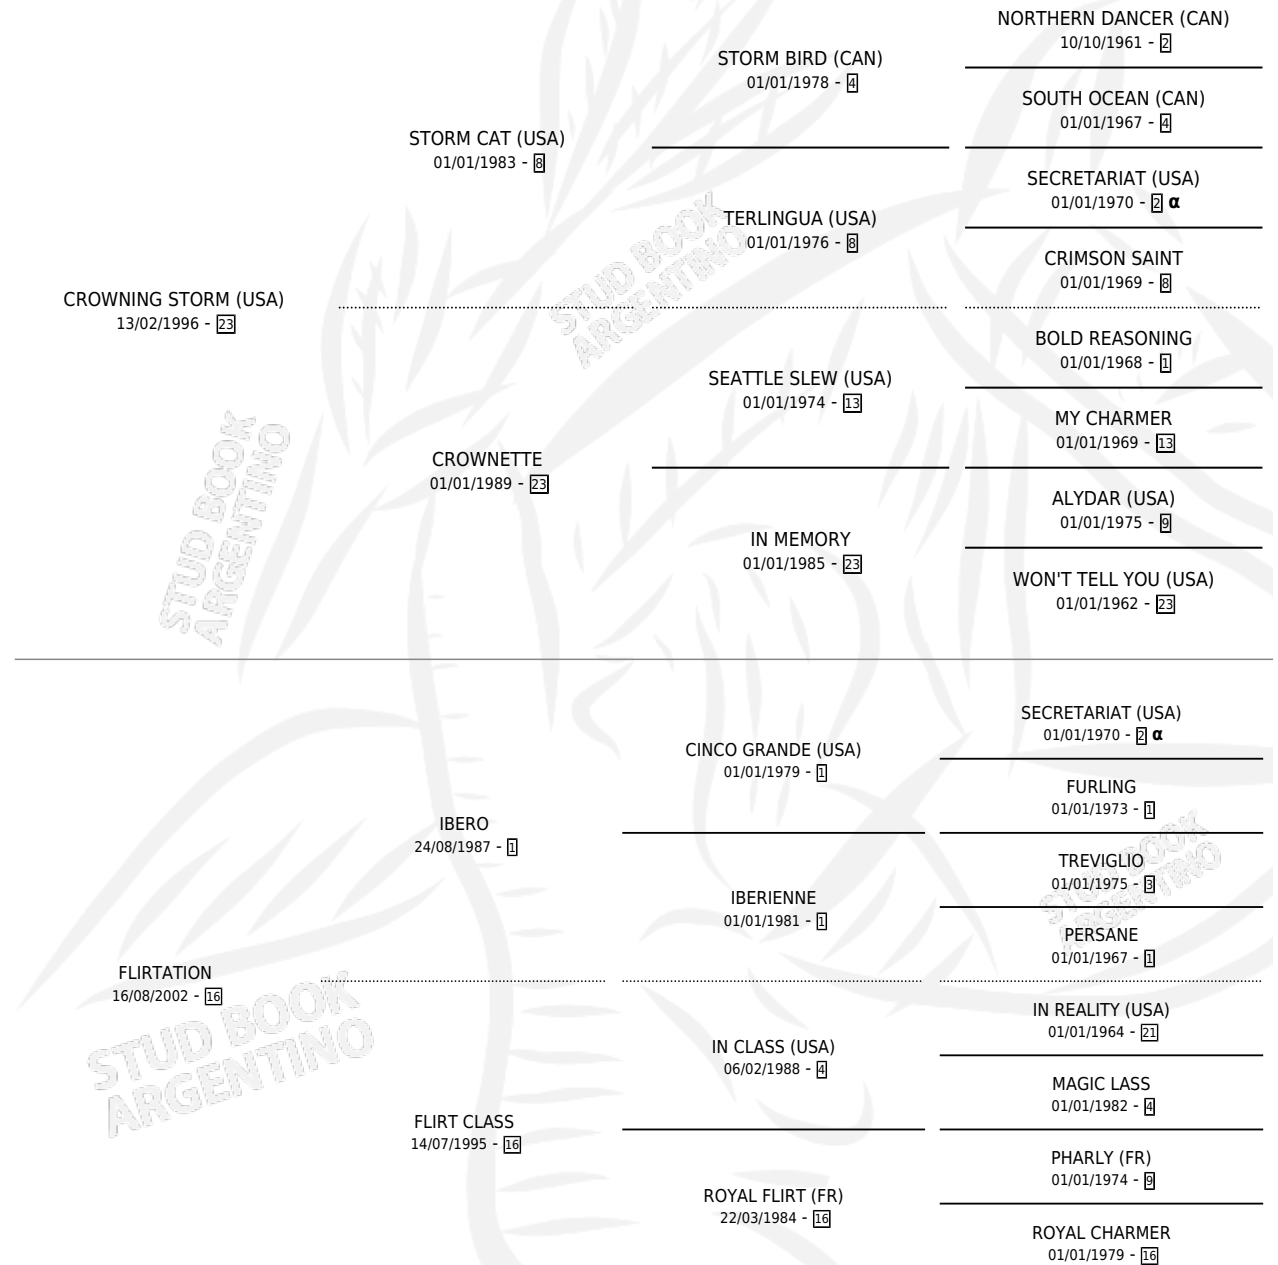

FLIRT KID

por **CROWNING STORM (USA)** y **FLIRTATION** por **IBERO**

Argentina · Macho · Alazan · SP · 04/10/2010
Familia 16-g · Volumen 40

ESTADO

TIPIFICACIÓN SANGUÍNEA	X
TIPIFICACIÓN POR ADN	✓
PASAPORTE	✓
IDENTIFICACIÓN POR MICROCHIP	✓
REPRODUCTOR	X

Lugar de nacimiento: San Ignacio De Loyola
Criador: Sin dato

PEDIGREE

INBREEDING : α