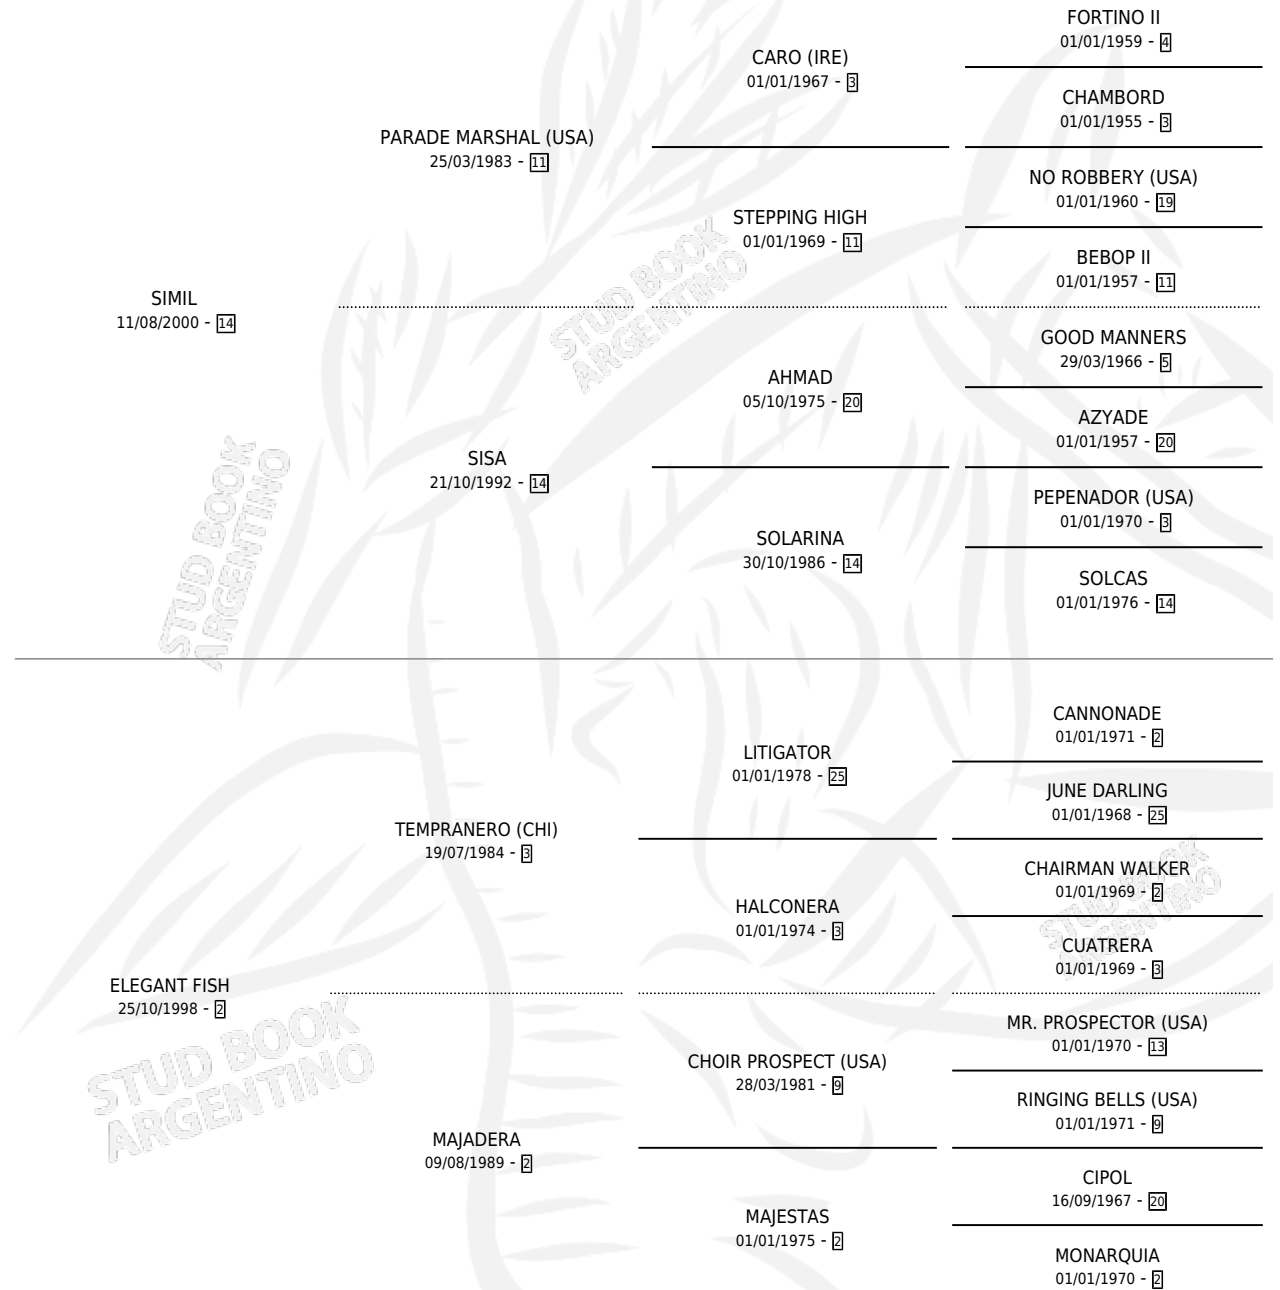

LIBRIANA

por SIMIL y ELEGANT FISH por TEMPRANERO (CHI)

Argentina · Hembra · Zaino Colorado · SP · 02/10/2010
Familia 2-u · Volumen 40

ESTADO

TIPIFICACIÓN SANGUÍNEA	X
TIPIFICACIÓN POR ADN	X
PASAPORTE	X
IDENTIFICACIÓN POR MICROCHIP	X
REPRODUCTOR	X

Lugar de nacimiento: Doblas

Criador: Doblas

PEDIGREE

LIBRIANA

Datos oficiales del Stud Book Argentino

Documento generado el 06/05/2026

studbook.org.ar