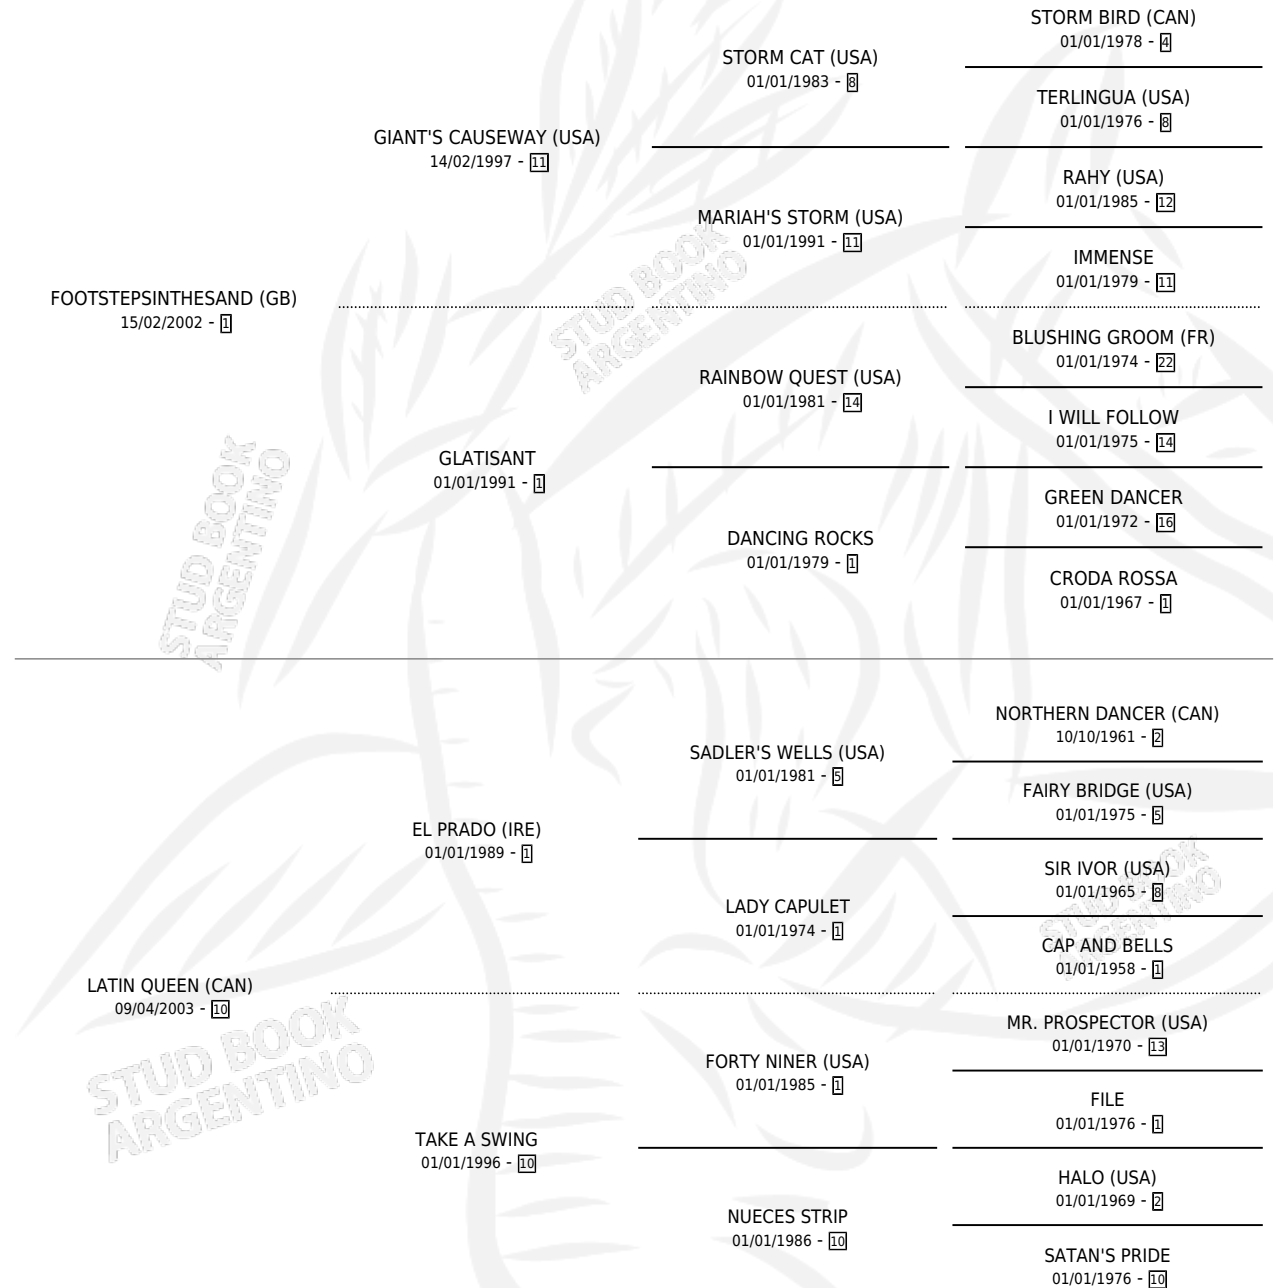

ANTILOGO

por **FOOTSTEPSINTHESAND (GB)** y **LATIN QUEEN (CAN)**
por **EL PRADO (IRE)**

Argentina · Macho · Zaino · SP · 14/09/2010
Familia 10-e · Volumen 40

ESTADO

TIPIFICACIÓN SANGUÍNEA	X
TIPIFICACIÓN POR ADN	✓
PASAPORTE	✓
IDENTIFICACIÓN POR MICROCHIP	✓
REPRODUCTOR	X

Lugar de nacimiento: Renacer
Criador: Renacer

PEDIGREE

CAMPAÑA

Solo carreras oficiales de Argentina

POR EDAD

EDAD	CC	1°	2°	3°	4°	5°	NP	CLC	CLG	CLCG1	CLGG1	IMPORTE	GANANCIA / CC
4 AÑOS	2	0	1	0	0	0	1	0	0	0	0	\$21,700	\$10,850
TOTALES	2	0	1	0	0	0	1	0	0	0	0	\$21,700	\$10,850
%		0.0%	50.0%	0.0%	0.0%	0.0%	50.0%	0.0%	0.0%	0.0%	0.0%		