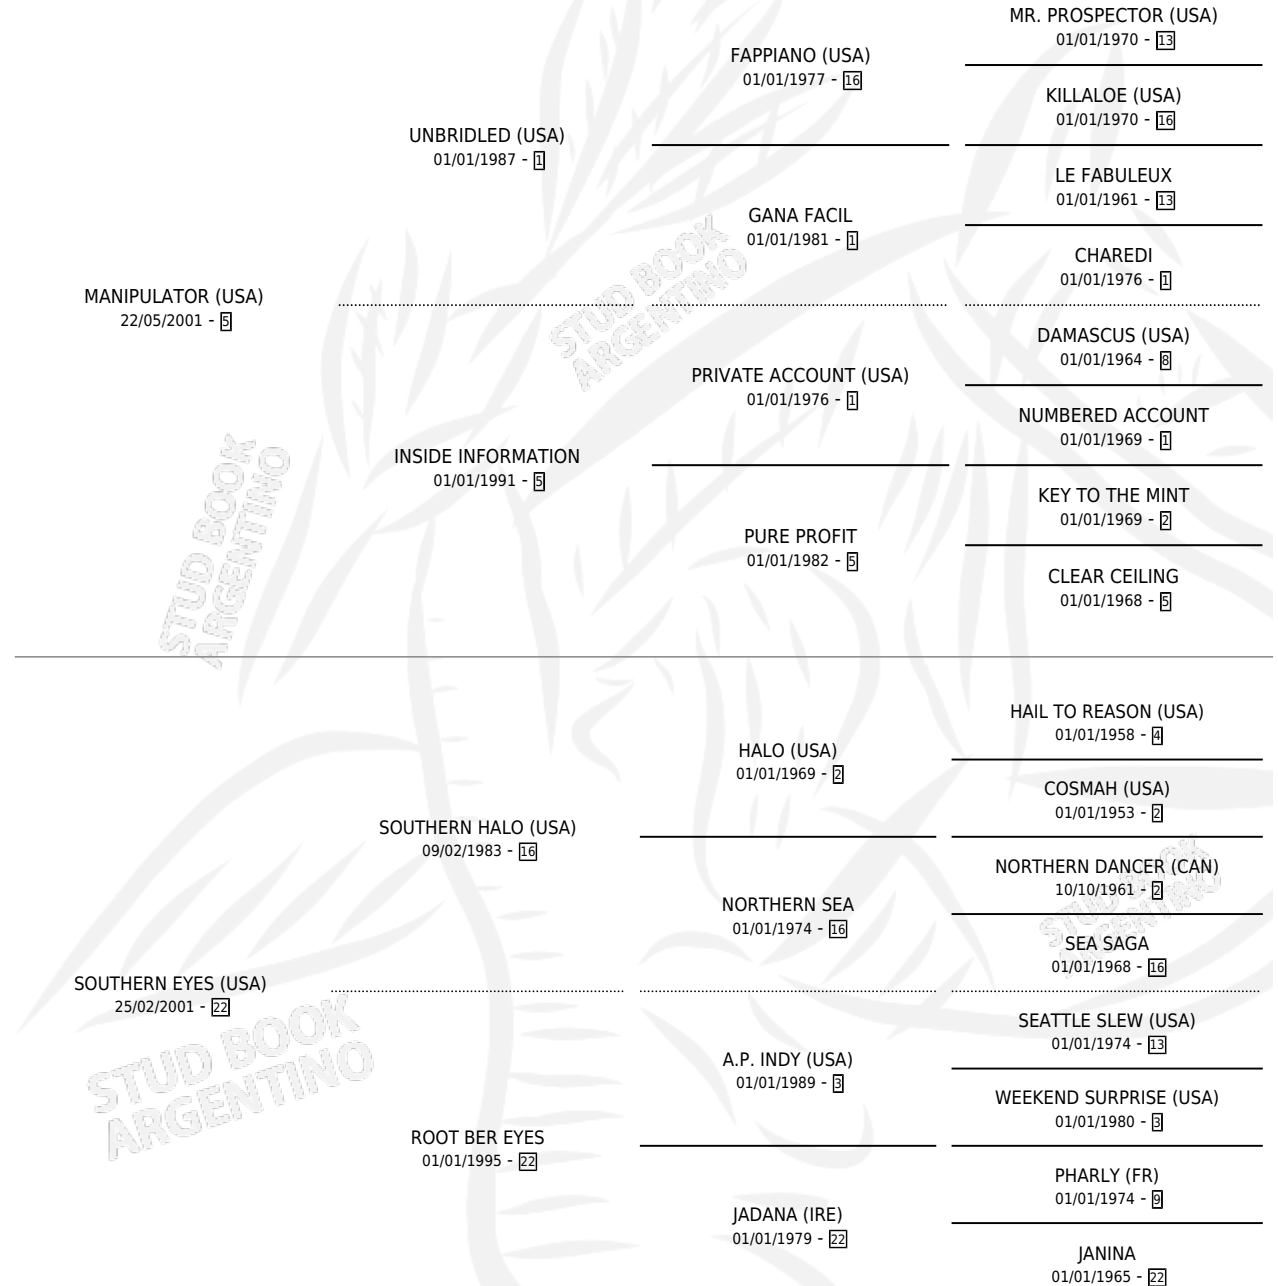

GIULIETTA QUEEN

por **MANIPULATOR (USA)** y **SOUTHERN EYES (USA)** por
SOUTHERN HALO (USA)

Argentina · Hembra · Zaino Negro · SP · 12/10/2010
Familia 22-a · Volumen 40

ESTADO

TIPIFICACIÓN SANGUÍNEA	X
TIPIFICACIÓN POR ADN	✓
PASAPORTE	✓
IDENTIFICACIÓN POR MICROCHIP	✓
REPRODUCTOR	X

Lugar de nacimiento: Don Arcangel

Criador: Don Arcangel

PEDIGREE

CAMPAÑA

Solo carreras oficiales de Argentina

POR EDAD

EDAD	CC	1°	2°	3°	4°	5°	NP	CLC	CLG	CLCG1	CLGG1	IMPORTE	GANANCIA / CC
3 AÑOS	6	0	0	0	1	1	4	0	0	0	0	\$6,200	\$1,033
TOTALES	6	0	0	0	1	1	4	0	0	0	0	\$6,200	\$1,033
%		0.0%	0.0%	0.0%	16.7%	16.7%	66.7%	0.0%	0.0%	0.0%	0.0%		