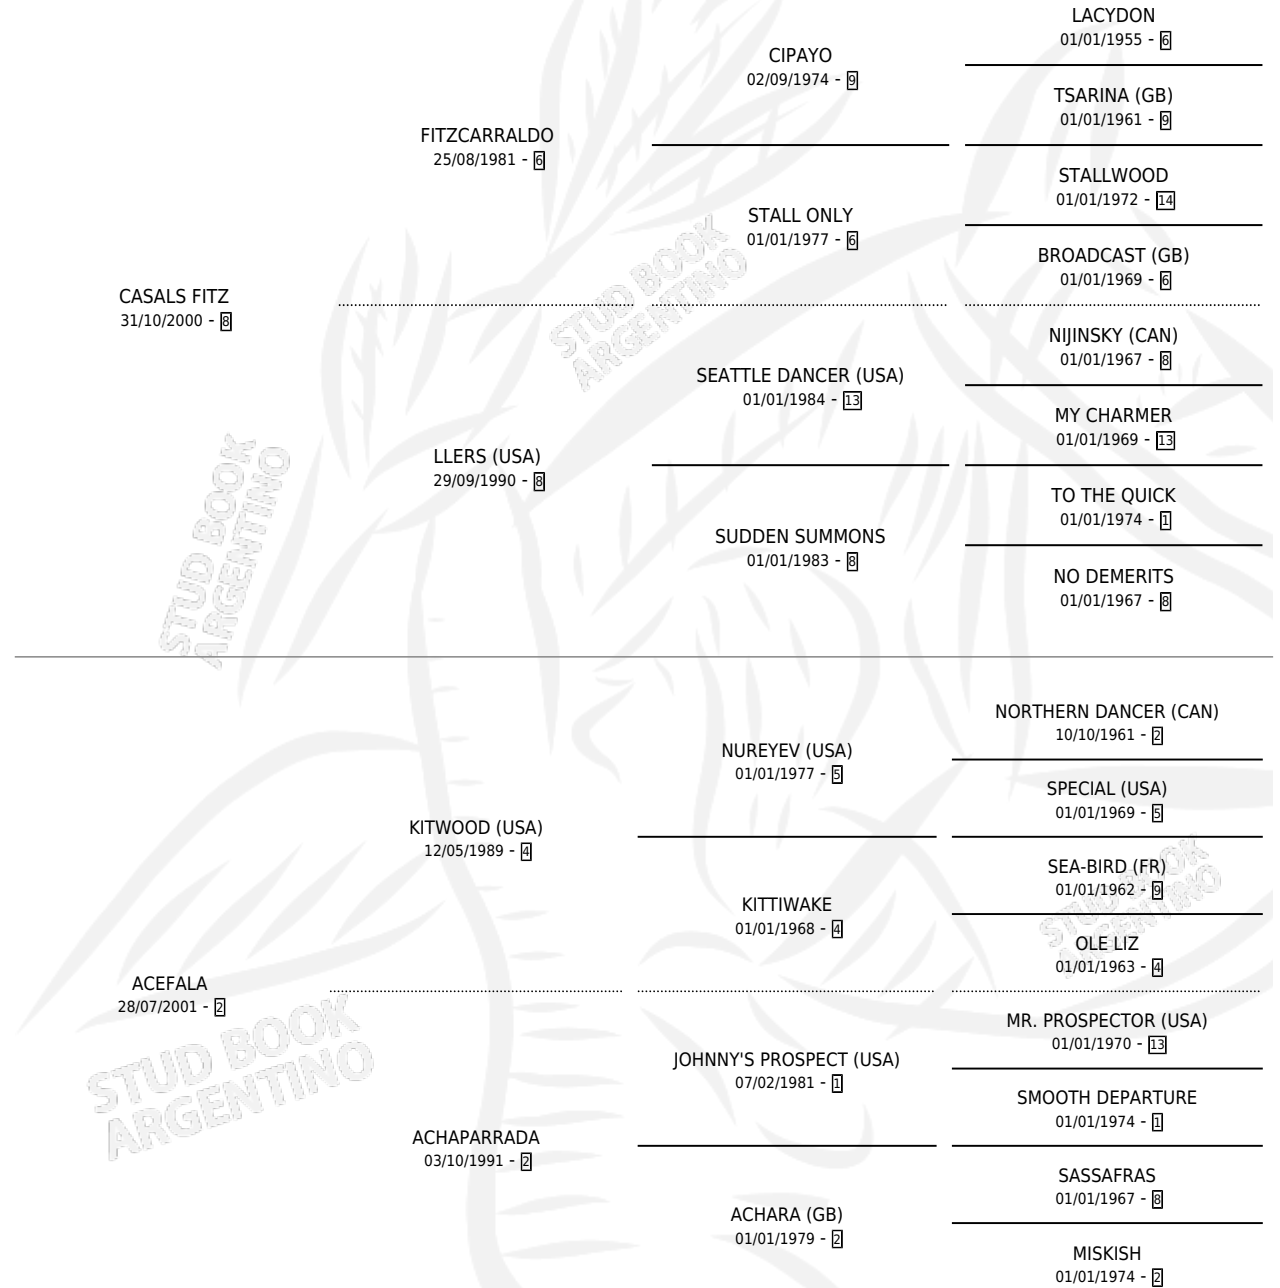

WOOD CASALS

por CASALS FITZ y ACEFALA por KITWOOD (USA)

Argentina · Macho · Alazan · SP · 14/09/2010
Familia 2-f · Volumen 40

ESTADO

TIPIFICACIÓN SANGUÍNEA	X
TIPIFICACIÓN POR ADN	X
PASAPORTE	✓
IDENTIFICACIÓN POR MICROCHIP	✓
REPRODUCTOR	X

Lugar de nacimiento: El Cartujo

Criador: El Cartujo

PEDIGREE

CAMPAÑA

Solo carreras oficiales de Argentina

POR EDAD

EDAD	CC	1°	2°	3°	4°	5°	NP	CLC	CLG	CLCG1	CLGG1	IMPORTE	GANANCIA / CC
3 AÑOS	2	0	0	0	0	0	2	0	0	0	0	\$0	\$0
TOTALES	2	0	0	0	0	0	2	0	0	0	0	\$0	\$0
%		0.0%	0.0%	0.0%	0.0%	0.0%	100%	0.0%	0.0%	0.0%	0.0%		