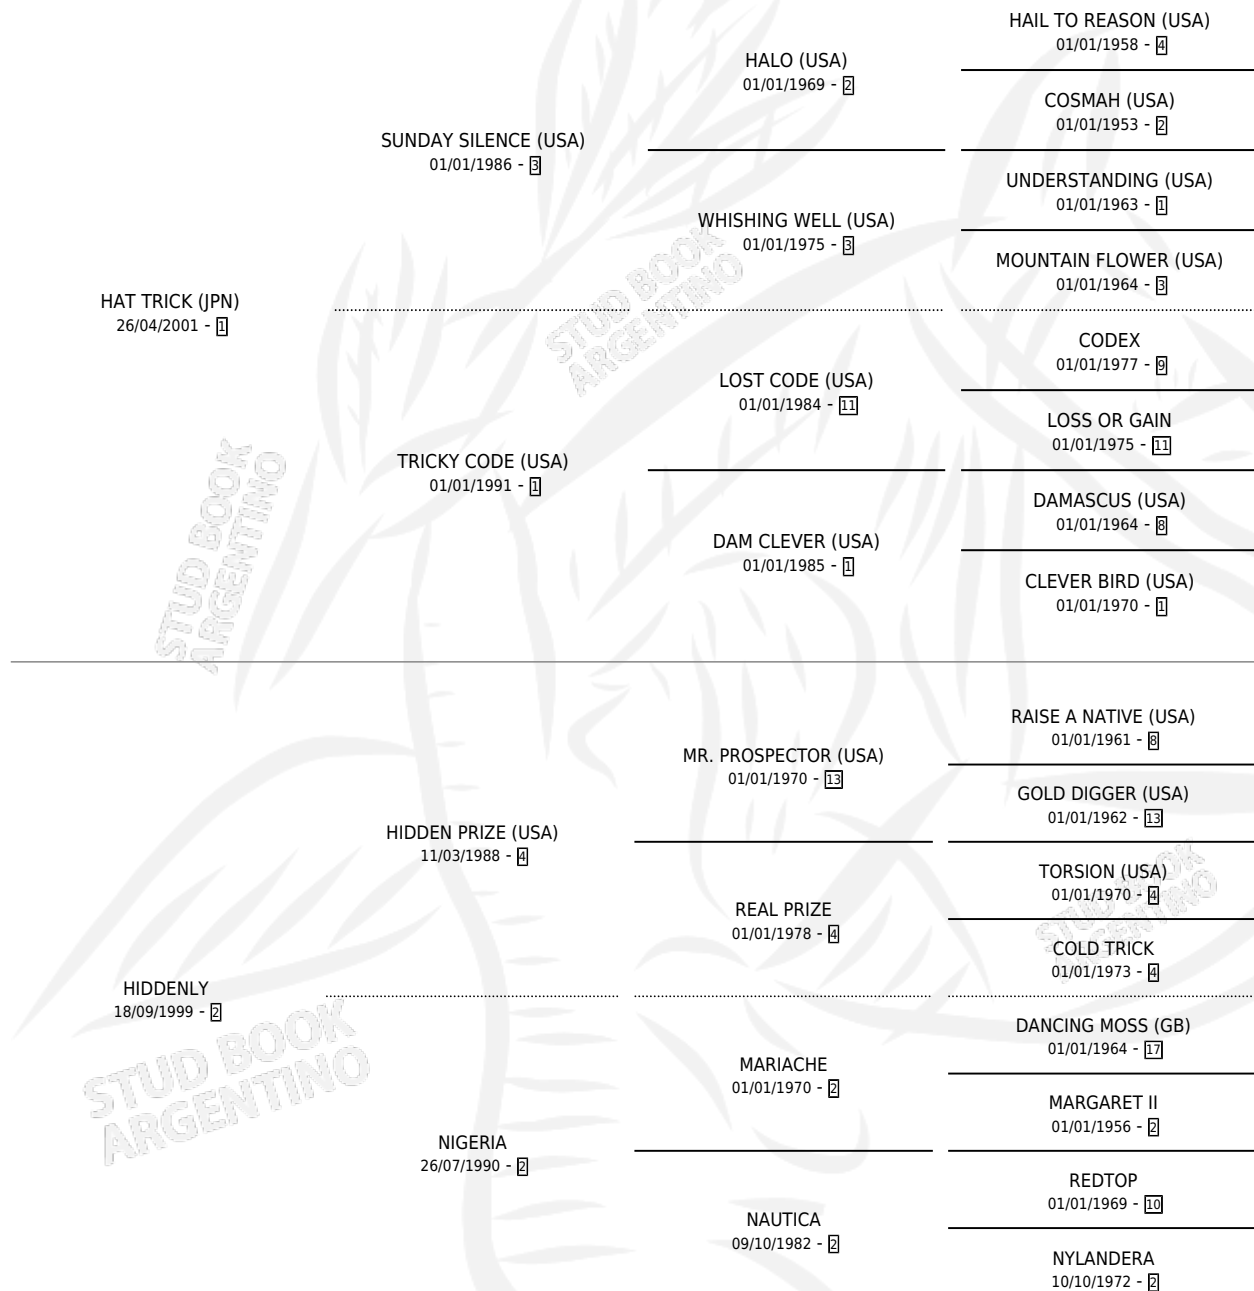

NO HAT

por **HAT TRICK (JPN)** y **HIDDENLY** por **HIDDEN PRIZE (USA)**

Argentina · Hembra · Zaino · SP · 06/10/2010
Familia 2-h · Volumen 40

ESTADO

TIPIFICACIÓN SANGUÍNEA	X
TIPIFICACIÓN POR ADN	✓
PASAPORTE	✓
IDENTIFICACIÓN POR MICROCHIP	✓
REPRODUCTOR	X

Lugar de nacimiento: Saint Francis
Criador: Saint Francis

PEDIGREE

CAMPAÑA

Solo carreras oficiales de Argentina

POR EDAD

EDAD	CC	1°	2°	3°	4°	5°	NP	CLC	CLG	CLCG1	CLGG1	IMPORTE	GANANCIA / CC
3 AÑOS	3	0	0	0	0	0	3	0	0	0	0	\$0	\$0
TOTALES	3	0	0	0	0	0	3	0	0	0	0	\$0	\$0
%		0.0%	0.0%	0.0%	0.0%	0.0%	100%	0.0%	0.0%	0.0%	0.0%		