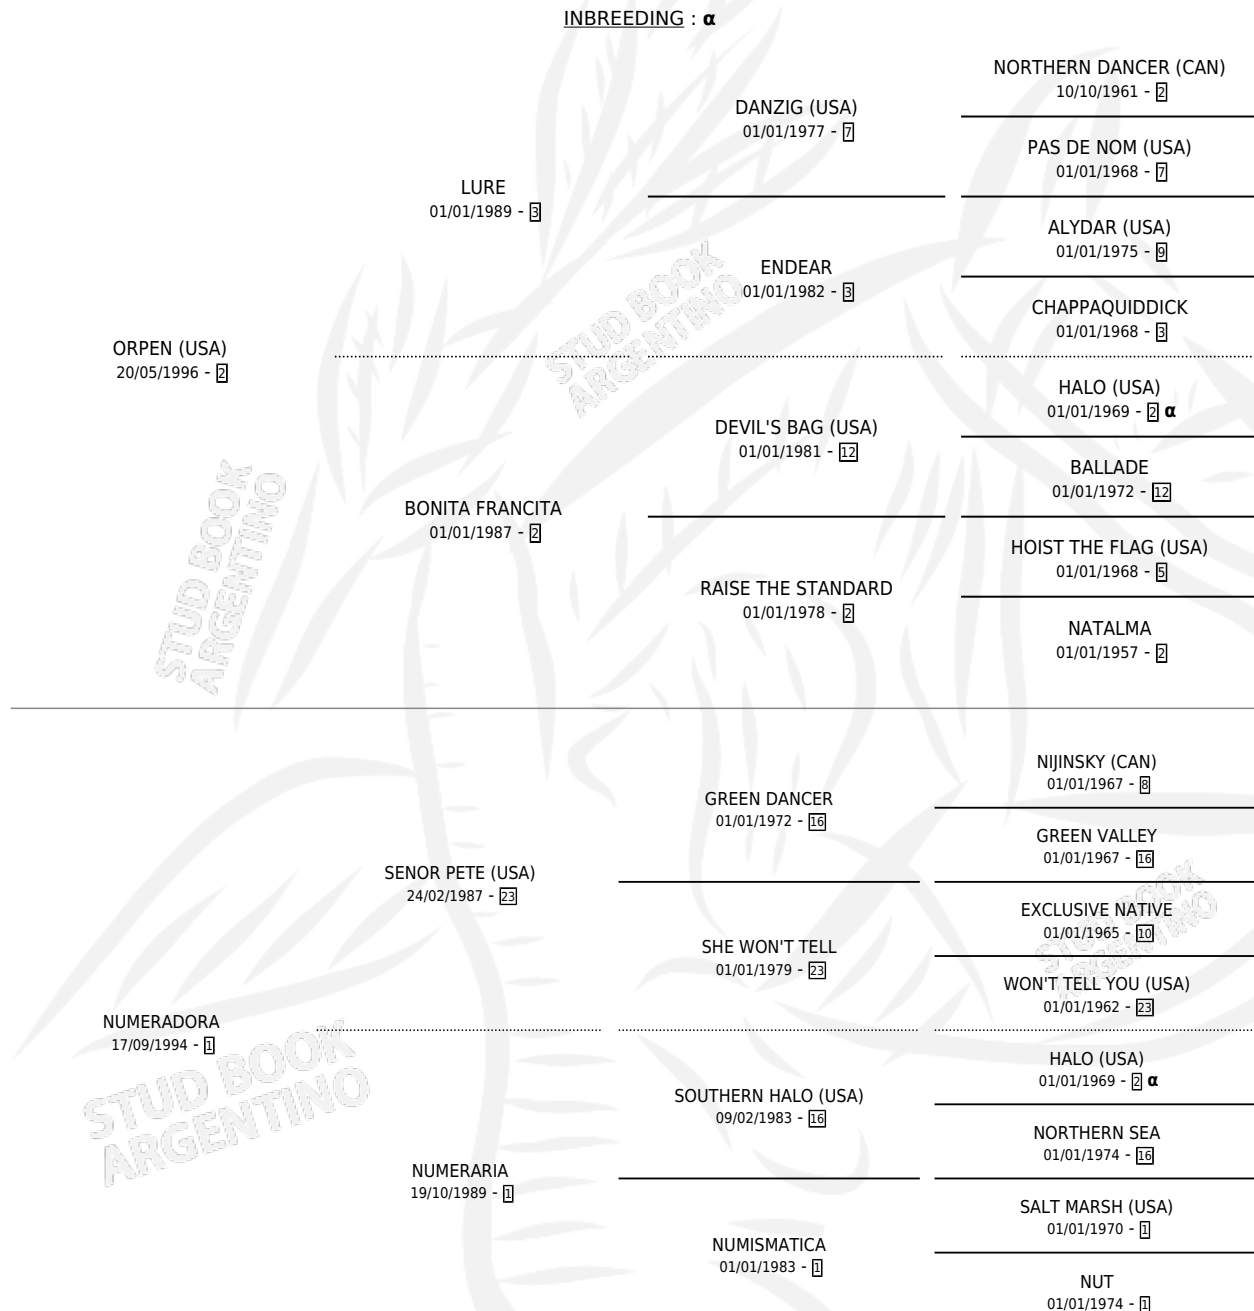

Lugar de nacimiento: La Providencia
Criador: La Providencia

~

HIJOS

	MACHOS	HEMBRAS
10 NACIERON	5	5
5 CORRIERON	2	3
2 GANARON	1	1

1	0	0
GANADORES CL	GANADORES GR	GANADORES G1

PEDIGREE

INBREEDING : α

CAMPAÑA

Solo carreras oficiales de Argentina

POR EDAD

EDAD	CC	1°	2°	3°	4°	5°	NP	CLC	CLG	CLCG1	CLGG1	IMPORTE	GANANCIA / CC
3 AÑOS	3	0	0	0	0	0	3	0	0	0	0	\$0	\$0
TOTALES	3	0	0	0	0	0	3	0	0	0	0	\$0	\$0
%		0.0%	0.0%	0.0%	0.0%	0.0%	100%	0.0%	0.0%	0.0%	0.0%		

SERVICIOS

Servicios **12** / Nacimientos **10** / Efectividad **83.33%**

PADRILLO	PRODUCTO	CRIADOR	1ER SERVICIO	ÚLTIMO SERVICIO
KING GUILLERMO (USA)	∅		01/09/2025	01/09/2025
HI HAPPY	HI NUR (M Z, 10/08/2025)	LA PROVIDENCIA	24/08/2024	24/08/2024
HI HAPPY	HI NUBUCK (M Z, 31/07/2024)	LA PROVIDENCIA	21/08/2023	21/08/2023
TREASURE BEACH (GB)	NUANCE AZUL (H Z, 30/07/2023)	LA PROVIDENCIA	21/08/2022	21/08/2022
HI HAPPY	HI NUD (M Z, 29/07/2022)	LA PROVIDENCIA	11/08/2021	11/08/2021
FULL MAST (USA)	∅		05/12/2020	05/12/2020
TREASURE BEACH (GB)	NURULLAH (H Z, 30/09/2020)	LA PROVIDENCIA	19/09/2019	26/10/2019
CITYSCAPE (GB)	NUMBER TEN (M Z, 22/08/2019)	LA PROVIDENCIA	11/09/2018	11/09/2018
FULL MAST (USA)	NURS ET (H Z, 02/09/2018)	LA PROVIDENCIA	17/09/2017	17/09/2017
GLOBAL HUNTER	NUMERAUX (M Z, 20/08/2017)	LA PROVIDENCIA	02/09/2016	02/09/2016
CITYSCAPE (GB)	NUTTAH (H Z, 21/07/2016) •MURIÓ EL 06/02/2020•	LA PROVIDENCIA	22/08/2015	22/08/2015
GLOBAL HUNTER	NUMMA (H Z, 24/07/2015)	LA PROVIDENCIA	12/08/2014	12/08/2014