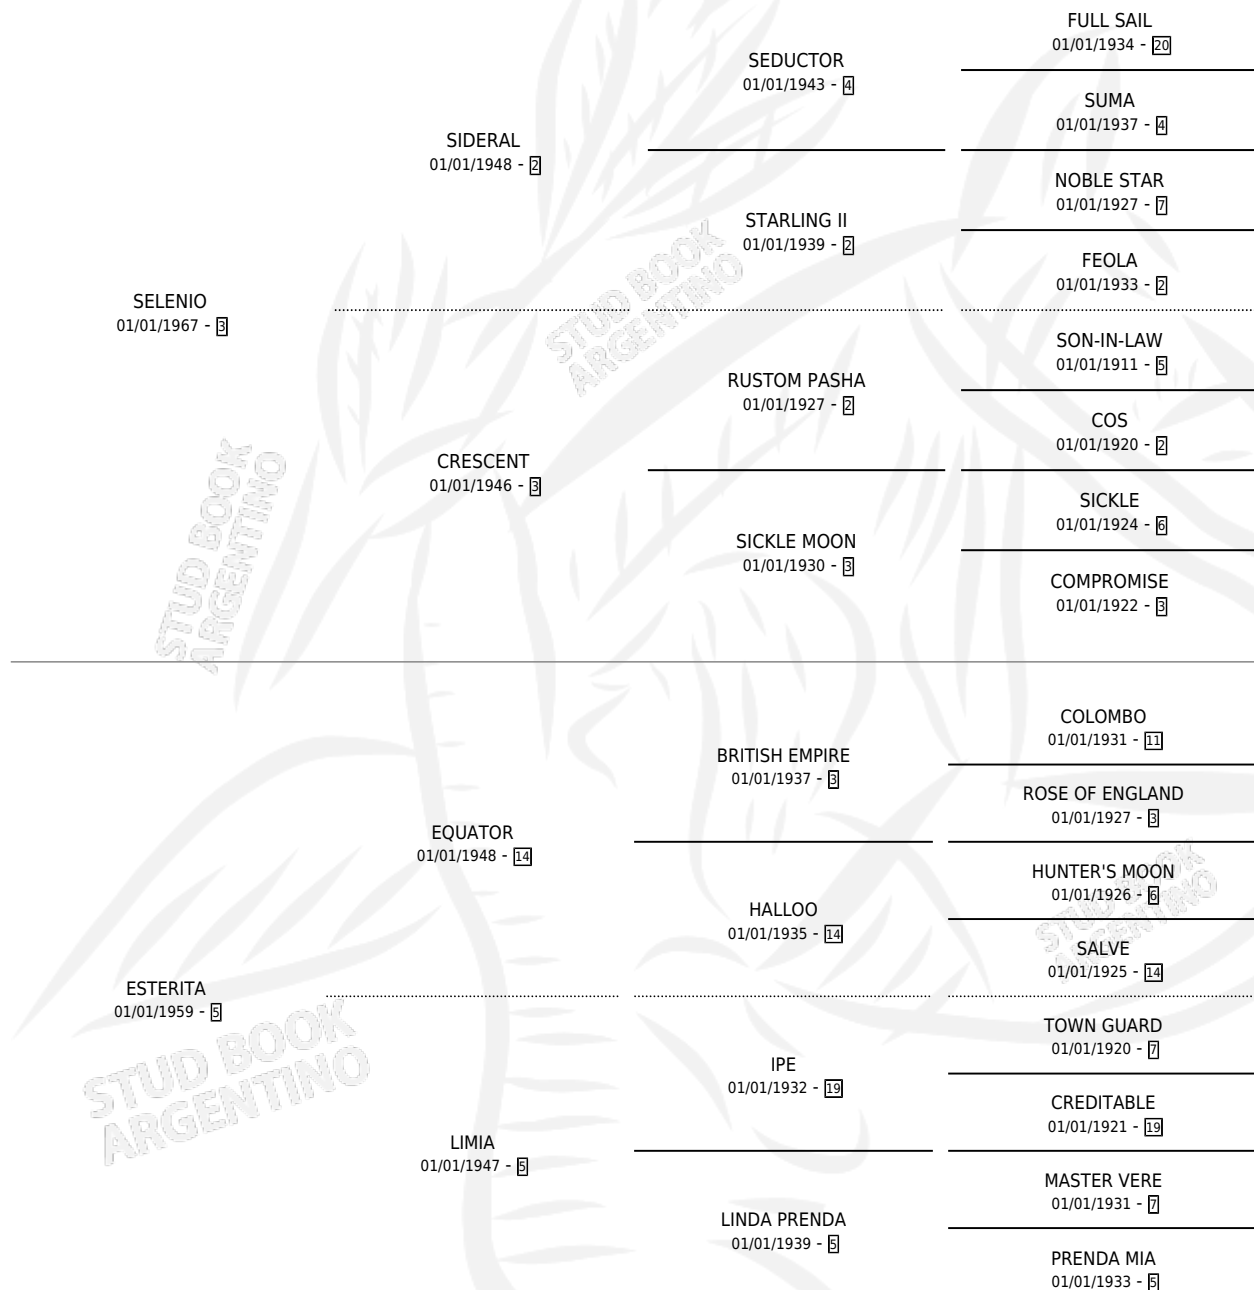

NIÑA LUNA

por SELENIO y ESTERITA por EQUATOR

Argentina · Hembra · Zaino · SP · 01/01/1976
Familia 5-c · Volumen 29

ESTADO

TIPIFICACIÓN SANGUÍNEA	X
TIPIFICACIÓN POR ADN	X
PASAPORTE	X
IDENTIFICACIÓN POR MICROCHIP	X
REPRODUCTOR	✓

Lugar de nacimiento: Campo particular

Criador: Sin dato

~

HIJOS

	MACHOS	HEMBRAS
5 NACIERON	2	3
3 CORRIERON	2	1
3 GANARON	2	1
0 GANADORES CL	0 GANADORES GR	0 GANADORES G1

PEDIGREE

S

mientos 4 / Efectividad 80.00%

PADRILLO	PRODUCTO	CRIADOR	1ER SERVICIO	ÚLTIMO SERVICIO
WAYFARER (USA)	∅		05/10/1987	09/10/1987
NINA LUNA CARD PLAYER (GB)	MOON BLACK (H ZC, 27/09/1987)	SIN DATO	07/08/1986	06/11/1986
Datos oficiales del Stud Book Argentino CARD PLAYER (GB) Documento generado el 10/05/2026	EVANGELINA (H Z, 30/07/1986)	SIN DATO	31/08/1985	31/08/1985
CARD PLAYER (GB)	ROMUALDO (M Z, 26/07/1984)	SIN DATO		
studbook.org.ar CARD PLAYER (GB)	MISS MAGALI (H ZD, 23/08/1985)	SIN DATO		