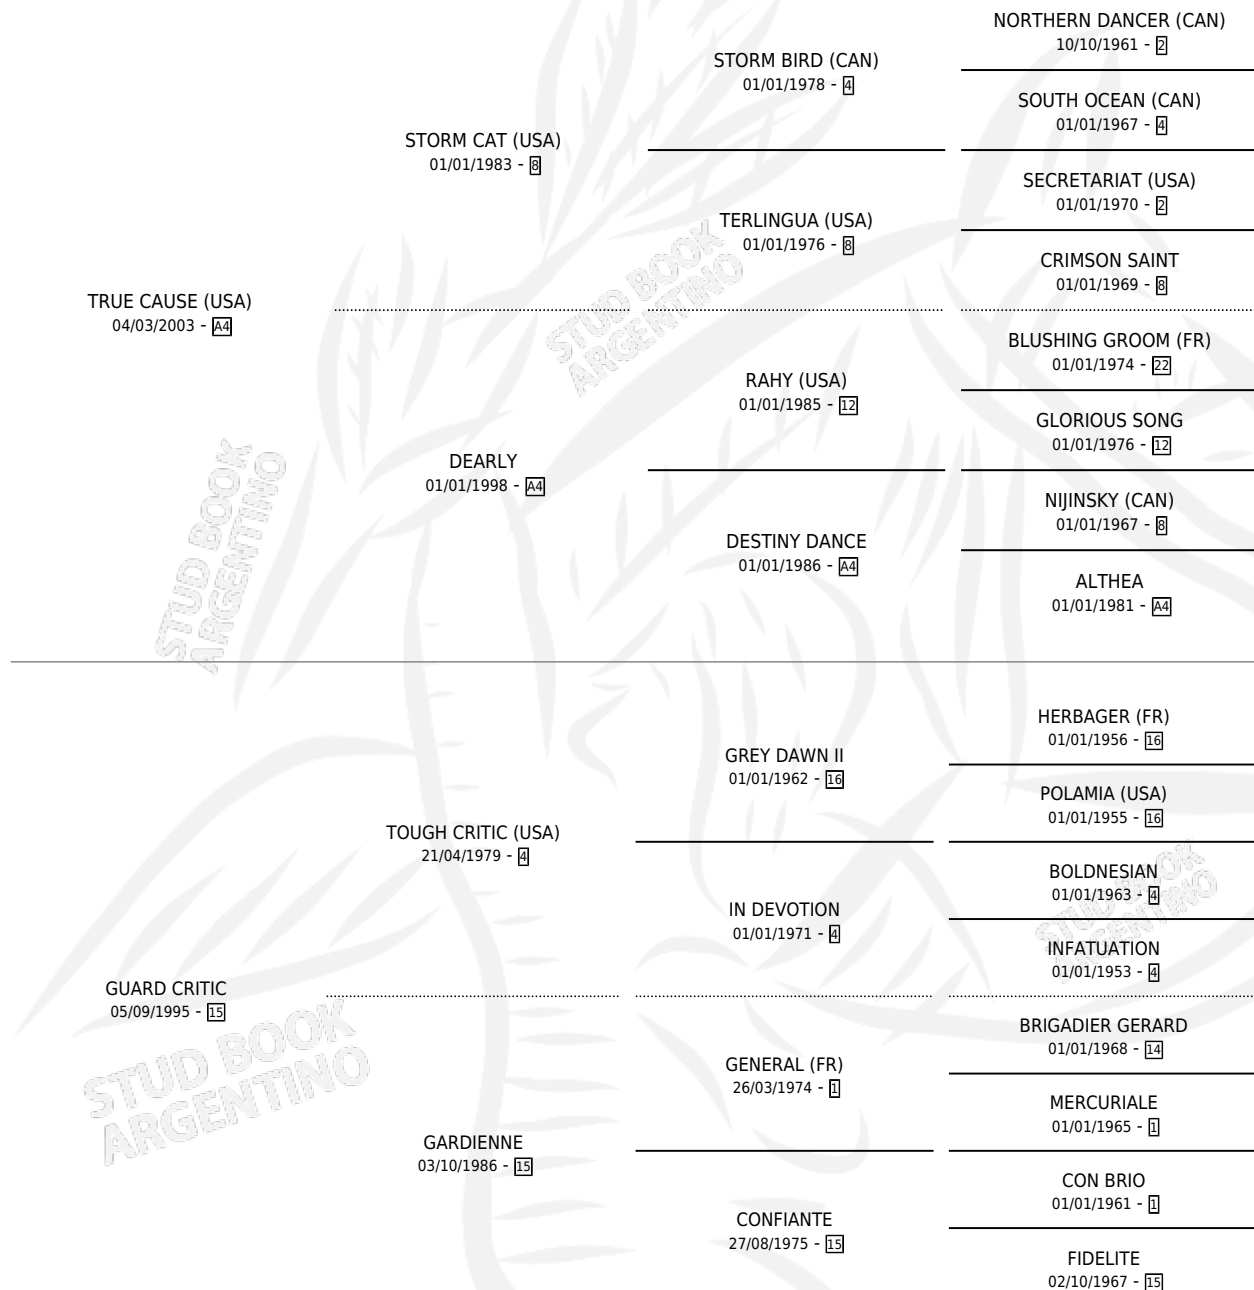

LUCID DREAMS

por **TRUE CAUSE (USA)** y **GUARD CRITIC** por **TOUGH CRITIC (USA)**

Argentina · Hembra · Zaino · SP · 26/08/2010
Familia 15-d · Volumen 40

ESTADO

TIPIFICACIÓN SANGUÍNEA	X
TIPIFICACIÓN POR ADN	✓
PASAPORTE	✓
IDENTIFICACIÓN POR MICROCHIP	✓
REPRODUCTOR	✓

Lugar de nacimiento: El Paraiso
Criador: El Paraiso

~

HIJOS

	MACHOS	HEMBRAS
3 NACIERON	1	2
2 CORRIERON	0	2
1 GANARON	0	1

0	0	0
GANADORES CL	GANADORES GR	GANADORES G1

PEDIGREE

CAMPAÑA

Solo carreras oficiales de Argentina