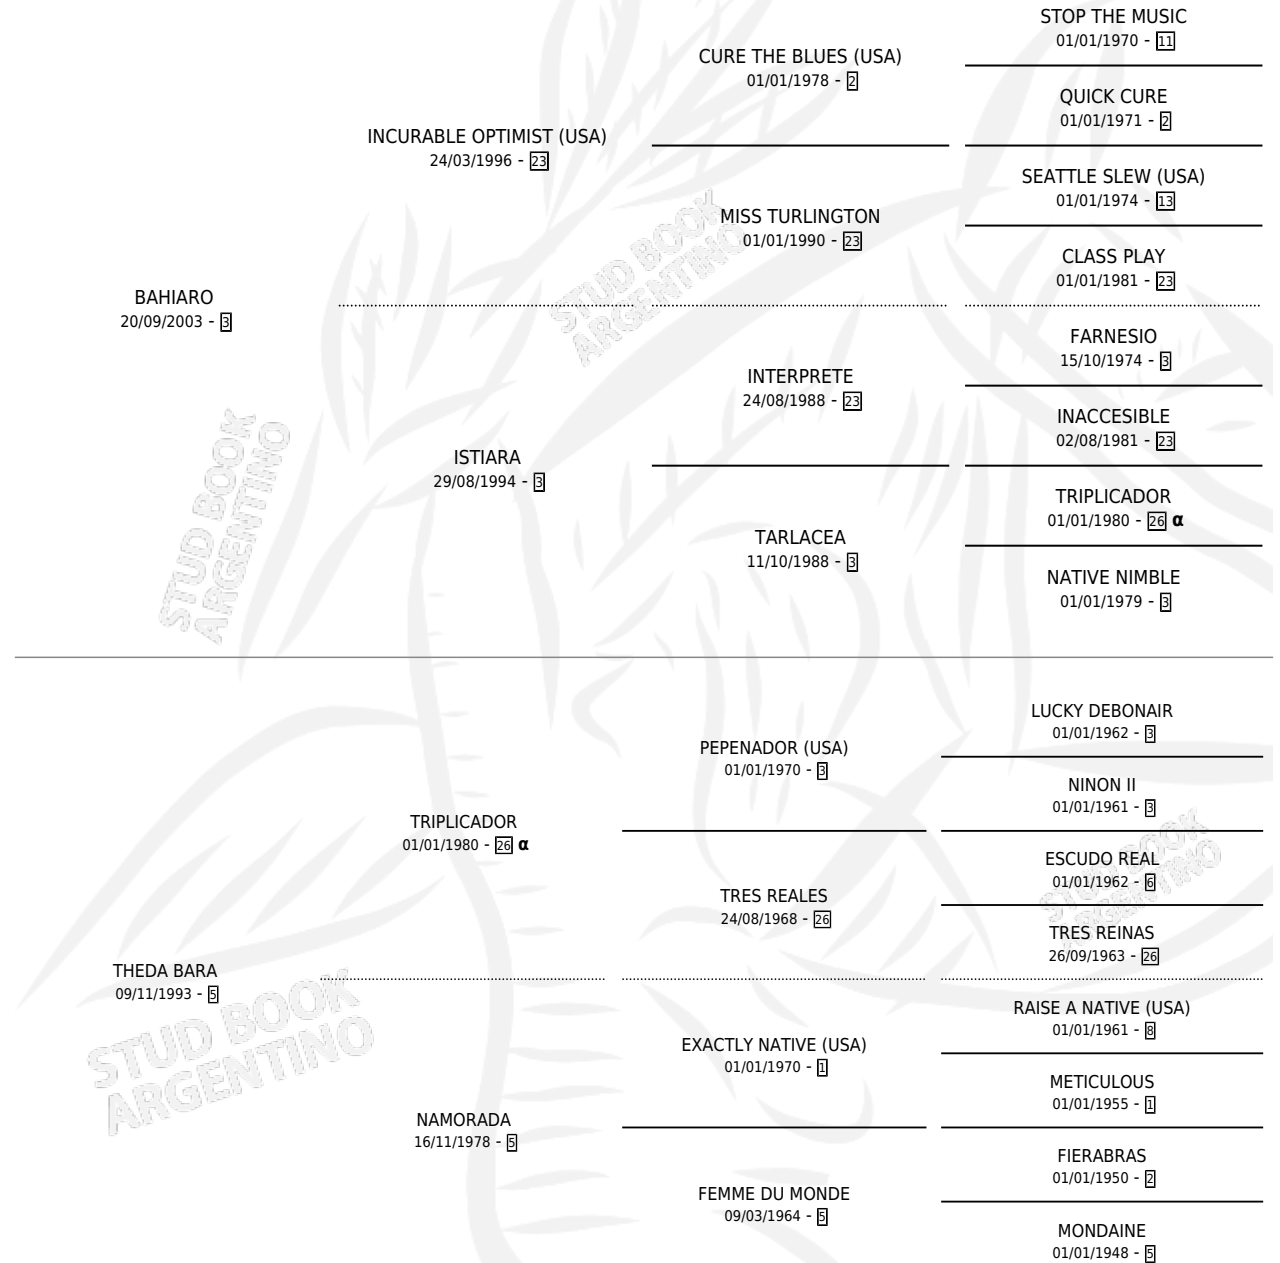

RATIONAL THINKING

por BAHIARO y THEDA BARA por TRIPLICADOR

Argentina · Macho · Zaino · SP · 11/09/2010
Familia 5-c · Volumen 40

ESTADO

TIPIFICACIÓN SANGUÍNEA	X
TIPIFICACIÓN POR ADN	✓
PASAPORTE	✓
IDENTIFICACIÓN POR MICROCHIP	✓
REPRODUCTOR	X

Lugar de nacimiento: El Paraiso

Criador: El Paraiso

PEDIGREE

INBREEDING : α