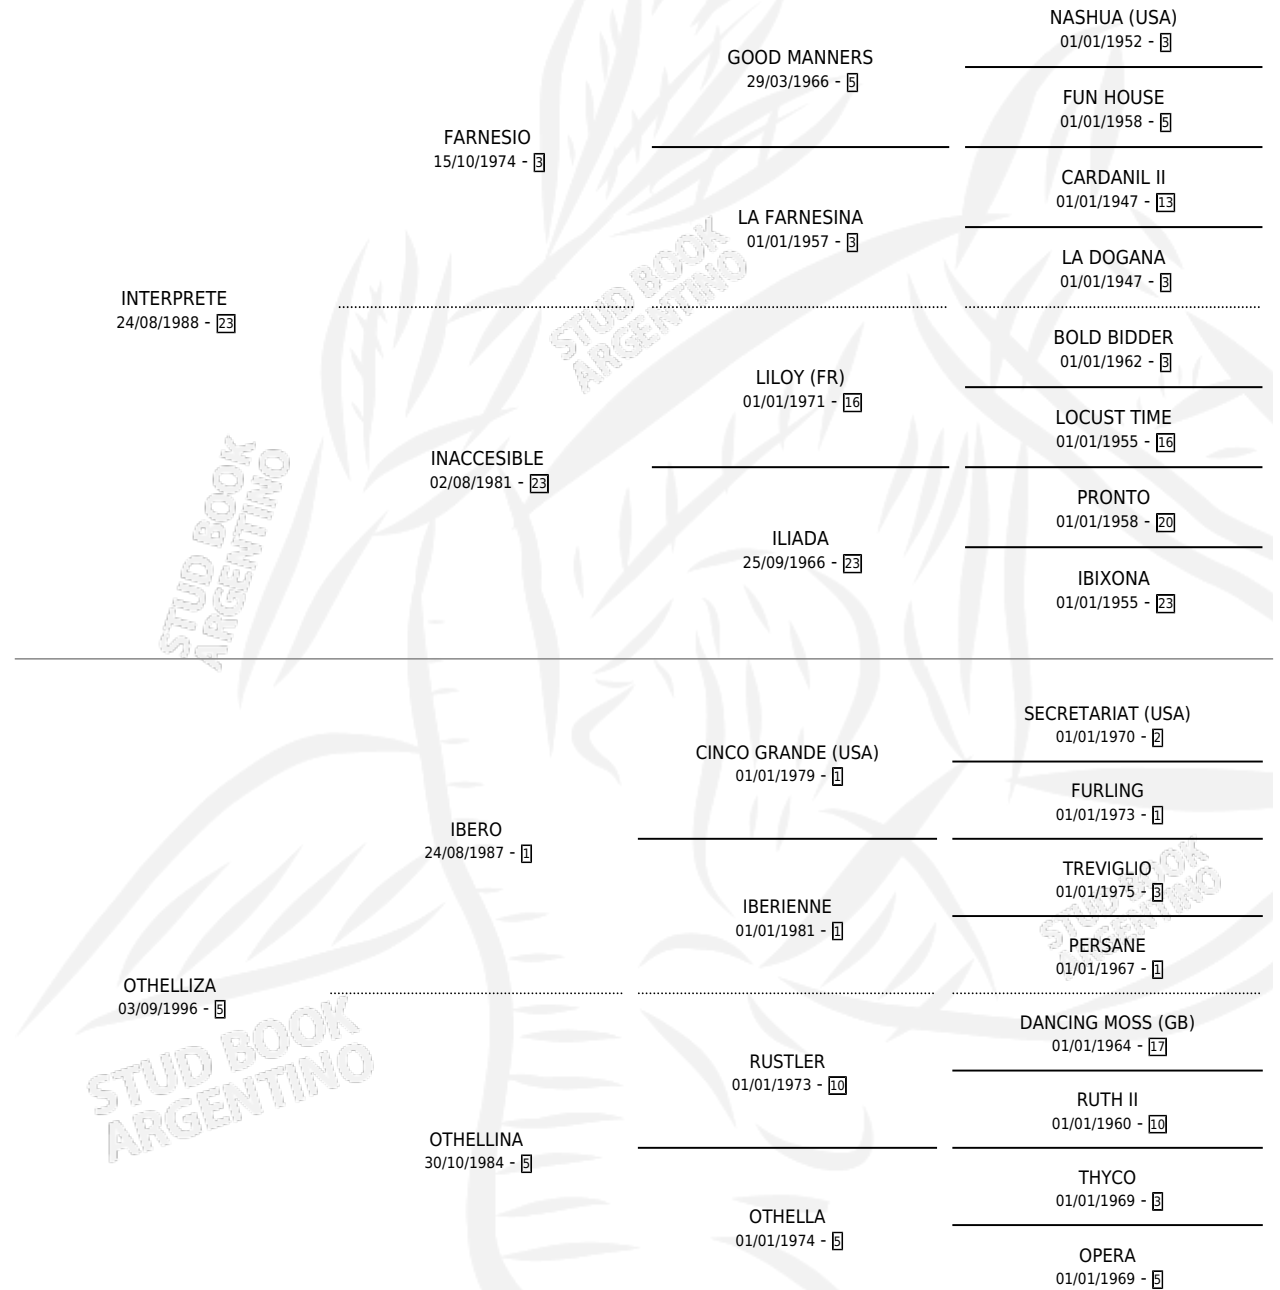

INTERPRETED

por INTERPRETE y OTHELLIZA por IBERO

Argentina · Macho · Alazan · SP · 10/09/2010
Familia 5-h · Volumen 40

ESTADO

TIPIFICACIÓN SANGUÍNEA	X
TIPIFICACIÓN POR ADN	✓
PASAPORTE	✓
IDENTIFICACIÓN POR MICROCHIP	✓
REPRODUCTOR	X

Lugar de nacimiento: El Paraiso

Criador: El Paraiso

PEDIGREE