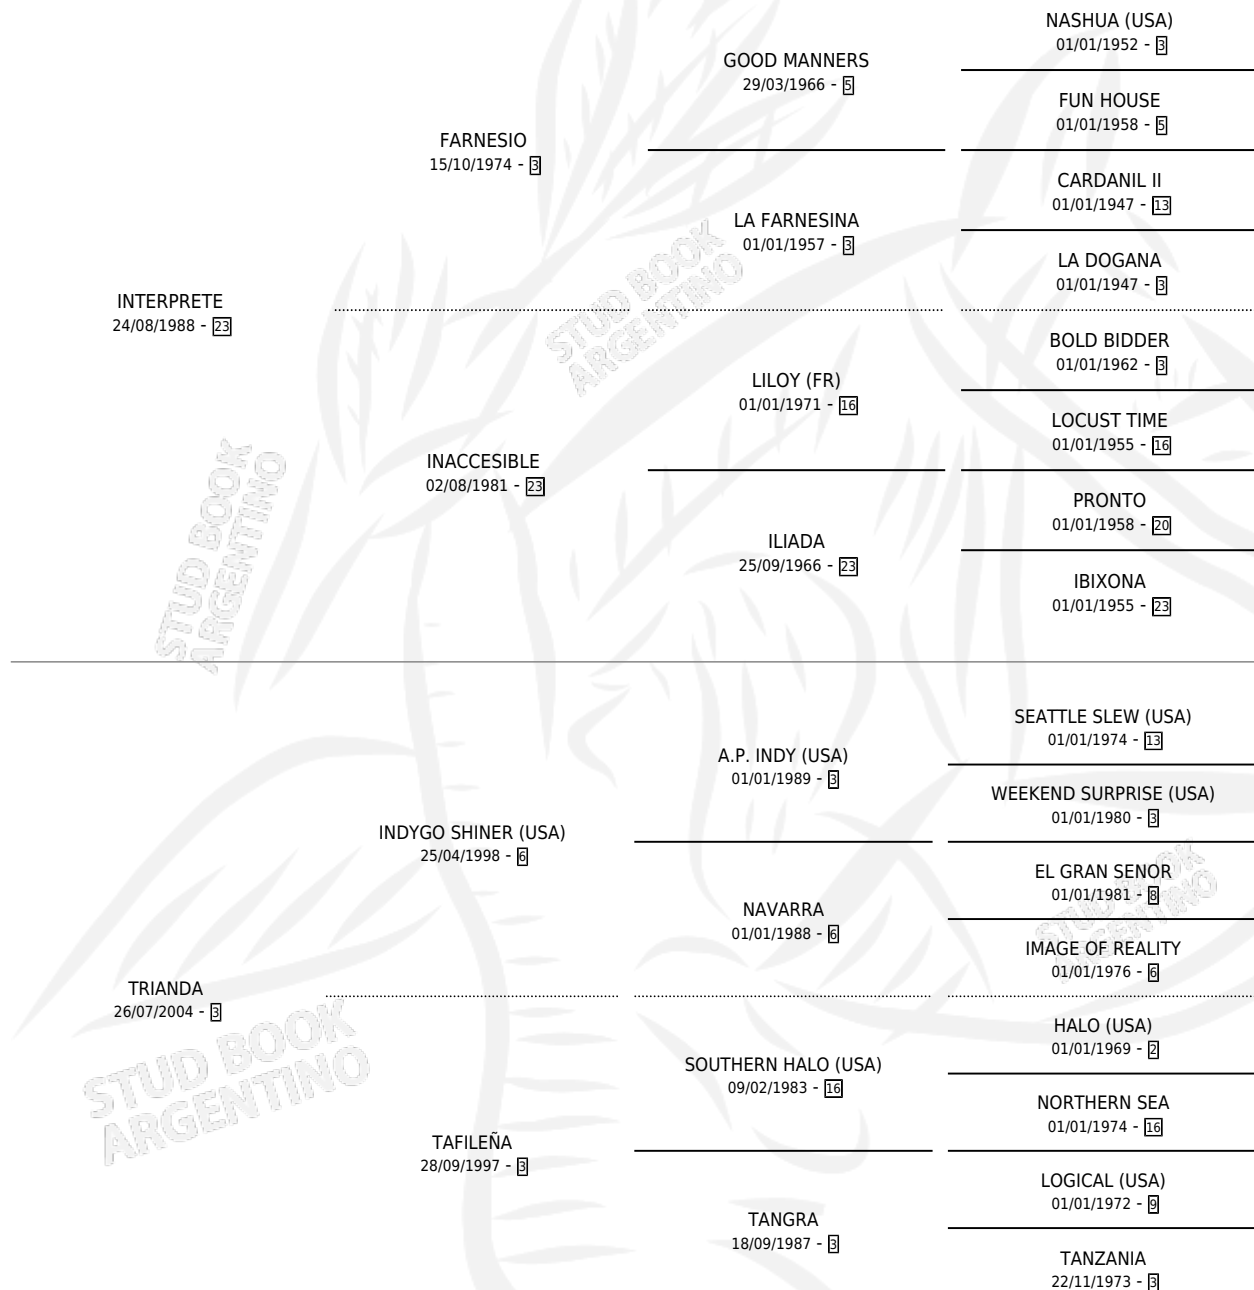

INTER TRIANDA

por INTERPRETE y TRIANDA por INDYGO SHINER (USA)

Argentina · Hembra · Zaino Negro · SP · 16/09/2010
Familia 3-b · Volumen 40

ESTADO

TIPIFICACIÓN SANGUÍNEA	X
TIPIFICACIÓN POR ADN	✓
PASAPORTE	✓
IDENTIFICACIÓN POR MICROCHIP	✓
REPRODUCTOR	✓

Lugar de nacimiento: El Paraiso

Criador: El Paraiso

~

HIJOS

	MACHOS	HEMBRAS
8 NACIERON	2	6
4 CORRIERON	1	3
2 GANARON	0	2
0 GANADORES CL	0 GANADORES GR	0 GANADORES G1

PEDIGREE

CAMPAÑA

Solo carreras oficiales de Argentina