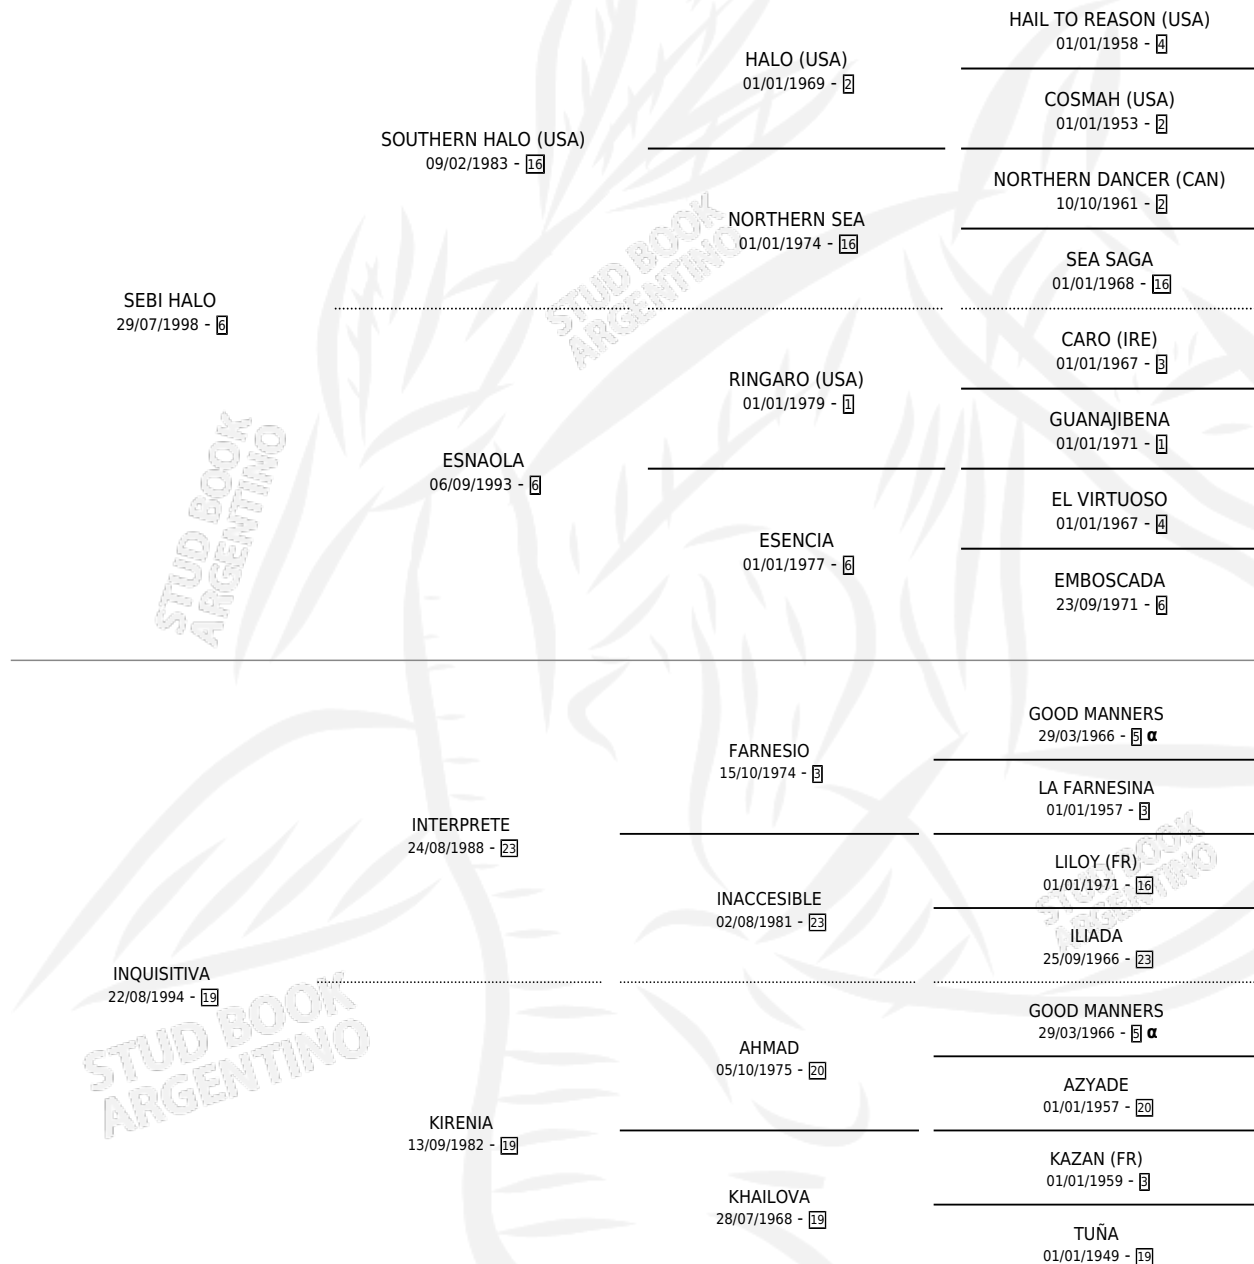

Lugar de nacimiento: El Paraiso

Criador: El Paraiso

~

HIJOS

	MACHOS	HEMBRAS
9 NACIERON	5	4
3 CORRIERON	2	1
2 GANARON	2	0
0 GANADORES CL	0 GANADORES GR	0 GANADORES G1

PEDIGREE

INBREEDING : α

CAMPAÑA

Solo carreras oficiales de Argentina

POR EDAD

EDAD	CC	1°	2°	3°	4°	5°	NP	CLC	CLG	CLCG1	CLGG1	IMPORTE	GANANCIA / CC
2 AÑOS	3	0	1	0	0	1	1	0	0	0	0	\$22,340	\$7,447
3 AÑOS	5	1	0	0	0	1	3	1	0	0	0	\$49,600	\$9,920
4 AÑOS	9	0	1	0	1	1	6	0	0	0	0	\$21,360	\$2,373
5 AÑOS	9	0	2	2	3	0	2	0	0	0	0	\$59,780	\$6,642
TOTALES	26	1	4	2	4	3	12	1	0	0	0	\$153,080	\$5,888
%		3.8%	15.4%	7.7%	15.4%	11.5%	46.2%	3.8%	0.0%	0.0%	0.0%		