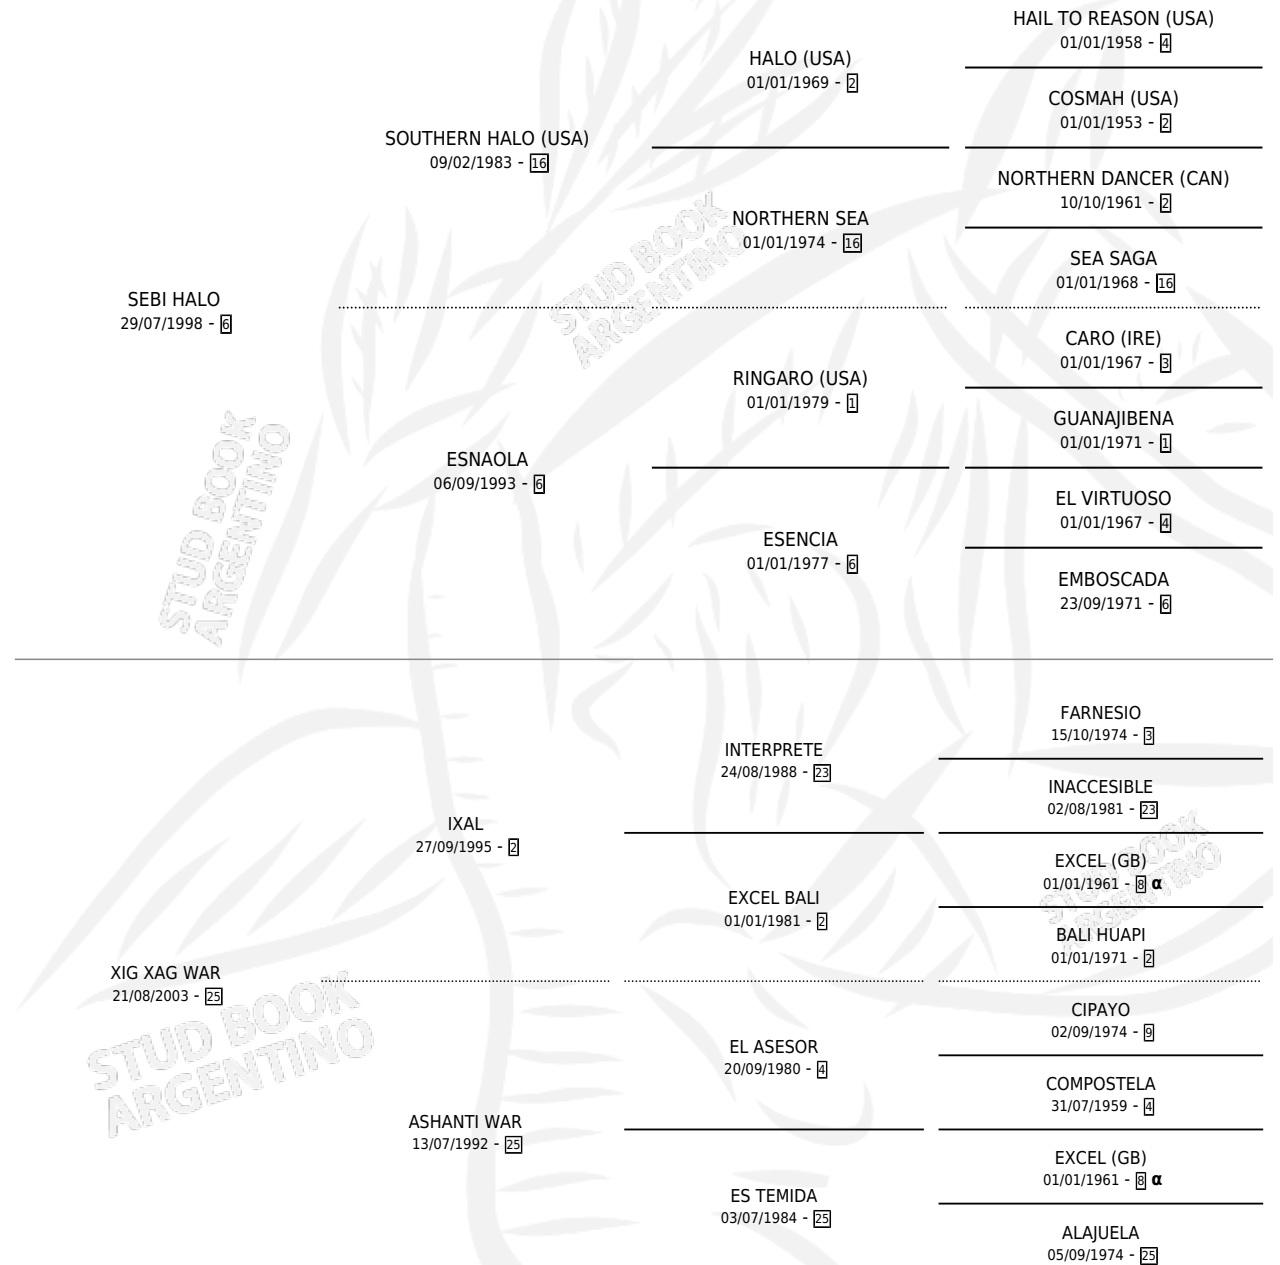

# SAVERIO

por SEBI HALO y XIG XAG WAR por IXAL

Argentina · Macho · Zaino · SP · 06/10/2010  
Familia 25 · Volumen 40

## ESTADO

TIPIFICACIÓN SANGUÍNEA	X
TIPIFICACIÓN POR ADN	✓
PASAPORTE	✓
IDENTIFICACIÓN POR MICROCHIP	✓
REPRODUCTOR	X

**Lugar de nacimiento:** El Paraíso

**Criador:** El Paraíso

## PEDIGREE

INBREEDING : α

# SAVERIO

**Datos oficiales del Stud Book Argentino**

Documento generado el 10/05/2026

[studbook.org.ar](http://studbook.org.ar)