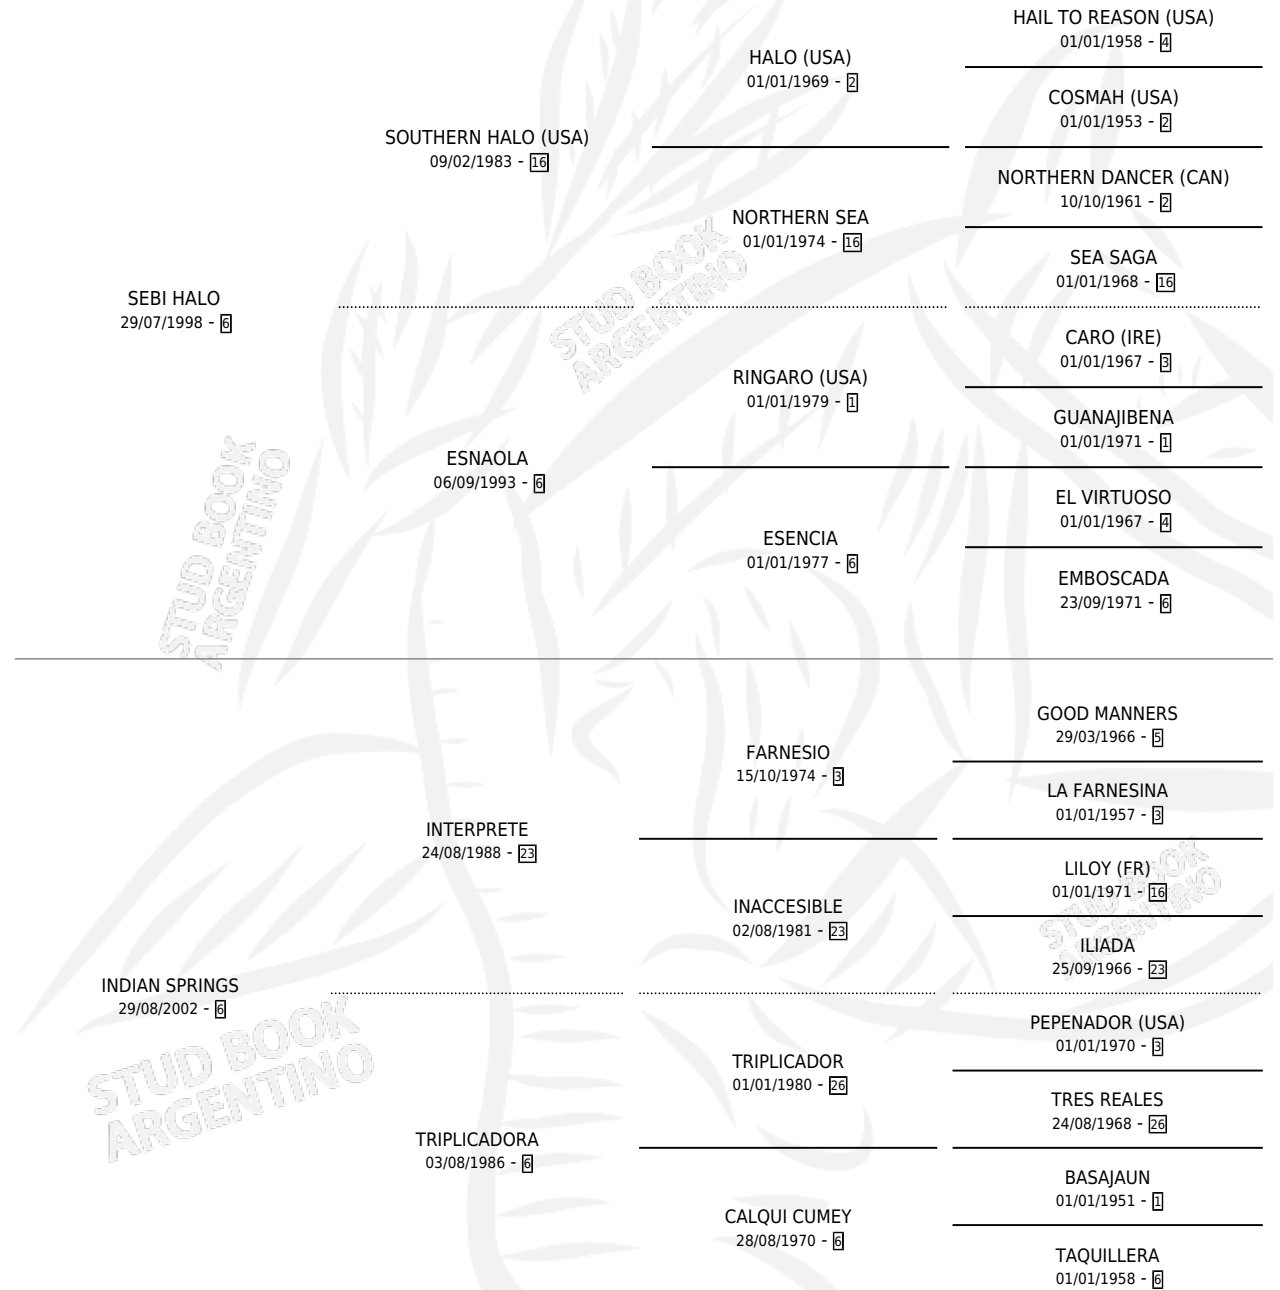

SAUCE GRANDE

por SEBI HALO y INDIAN SPRINGS por INTERPRETE

Argentina · Macho · Zaino · SP · 10/10/2010
Familia 6-e · Volumen 40

ESTADO

TIPIFICACIÓN SANGUÍNEA	X
TIPIFICACIÓN POR ADN	✓
PASAPORTE	✓
IDENTIFICACIÓN POR MICROCHIP	✓
REPRODUCTOR	X

Lugar de nacimiento: El Paraiso

Criador: El Paraiso

PEDIGREE

SAUCE GRANDE

Datos oficiales del Stud Book Argentino

Documento generado el 12/05/2026

studbook.org.ar