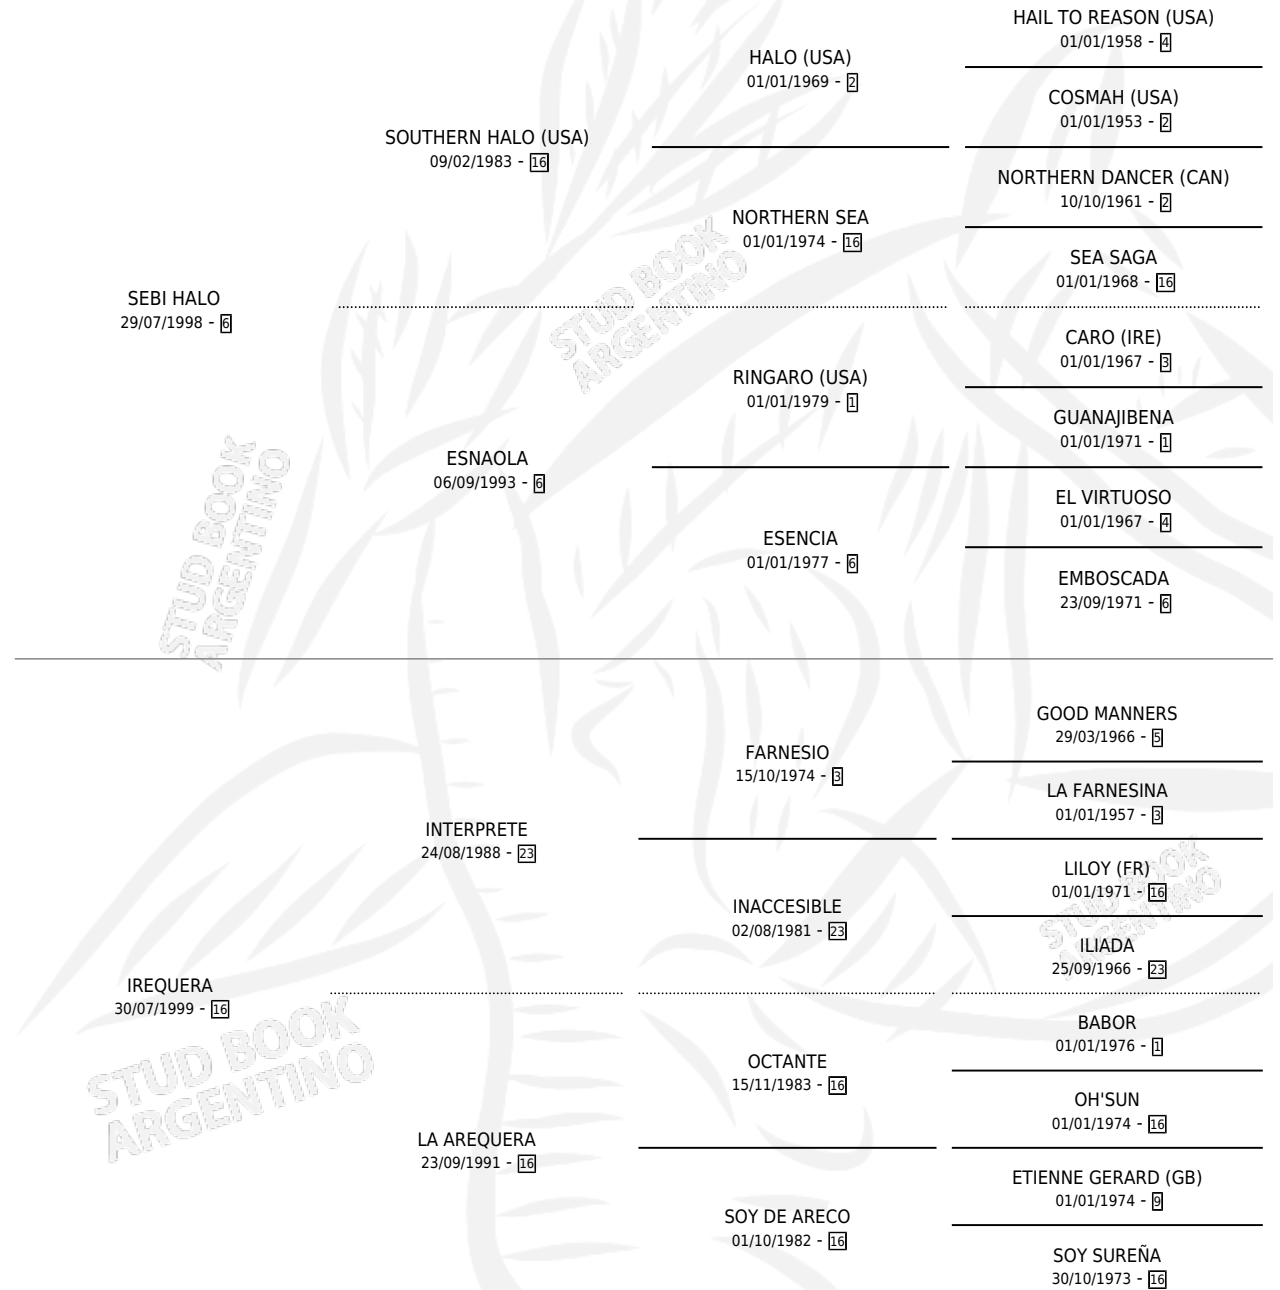

SOY TERRA

por SEBI HALO y IREQUERA por INTERPRETE

Argentina · Hembra · Zaino · SP · 28/09/2010
Familia 16-e · Volumen 40

ESTADO

TIPIFICACIÓN SANGUÍNEA	X
TIPIFICACIÓN POR ADN	✓
PASAPORTE	✓
IDENTIFICACIÓN POR MICROCHIP	✓
REPRODUCTOR	✓

Lugar de nacimiento: El Paraiso

Criador: El Paraiso

~

HIJOS

	MACHOS	HEMBRAS
4 NACIERON	2	2
SIN ACTUACIONES		

PEDIGREE

CAMPAÑA

Solo carreras oficiales de Argentina