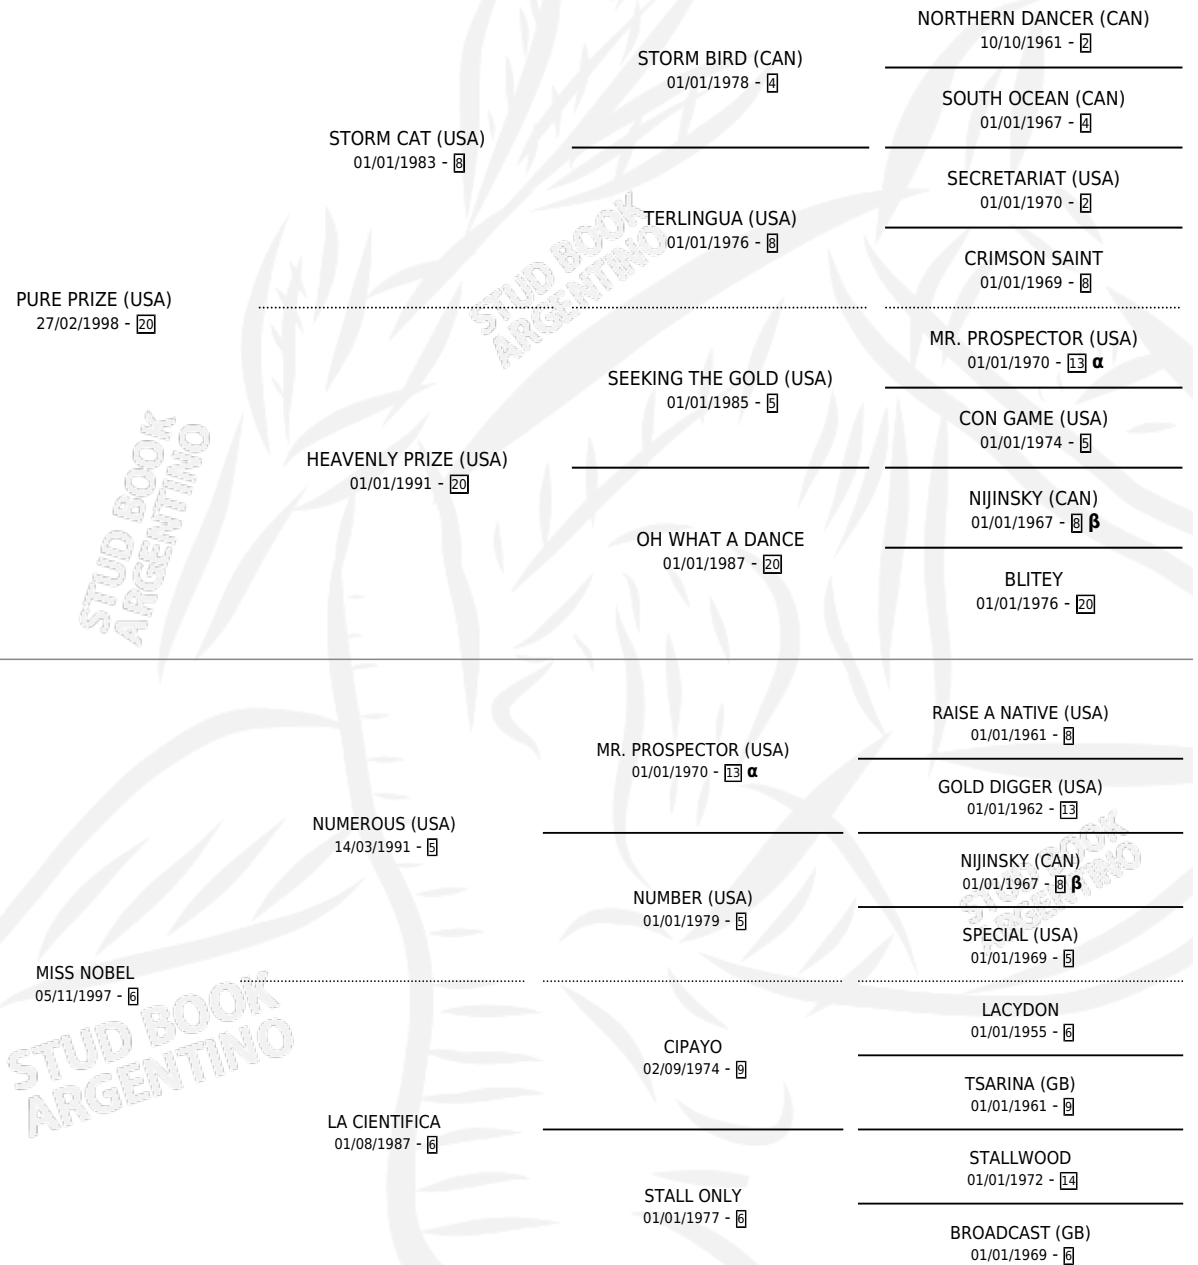

Lugar de nacimiento: El Paraiso
Criador: Triple Alliance S.A.

~

HIJOS

	MACHOS	HEMBRAS
4 NACIERON	1	3
1 CORRIERON	0	1

SIN ACTUACIONES

PEDIGREE

INBREEDING : α,β

CAMPAÑA