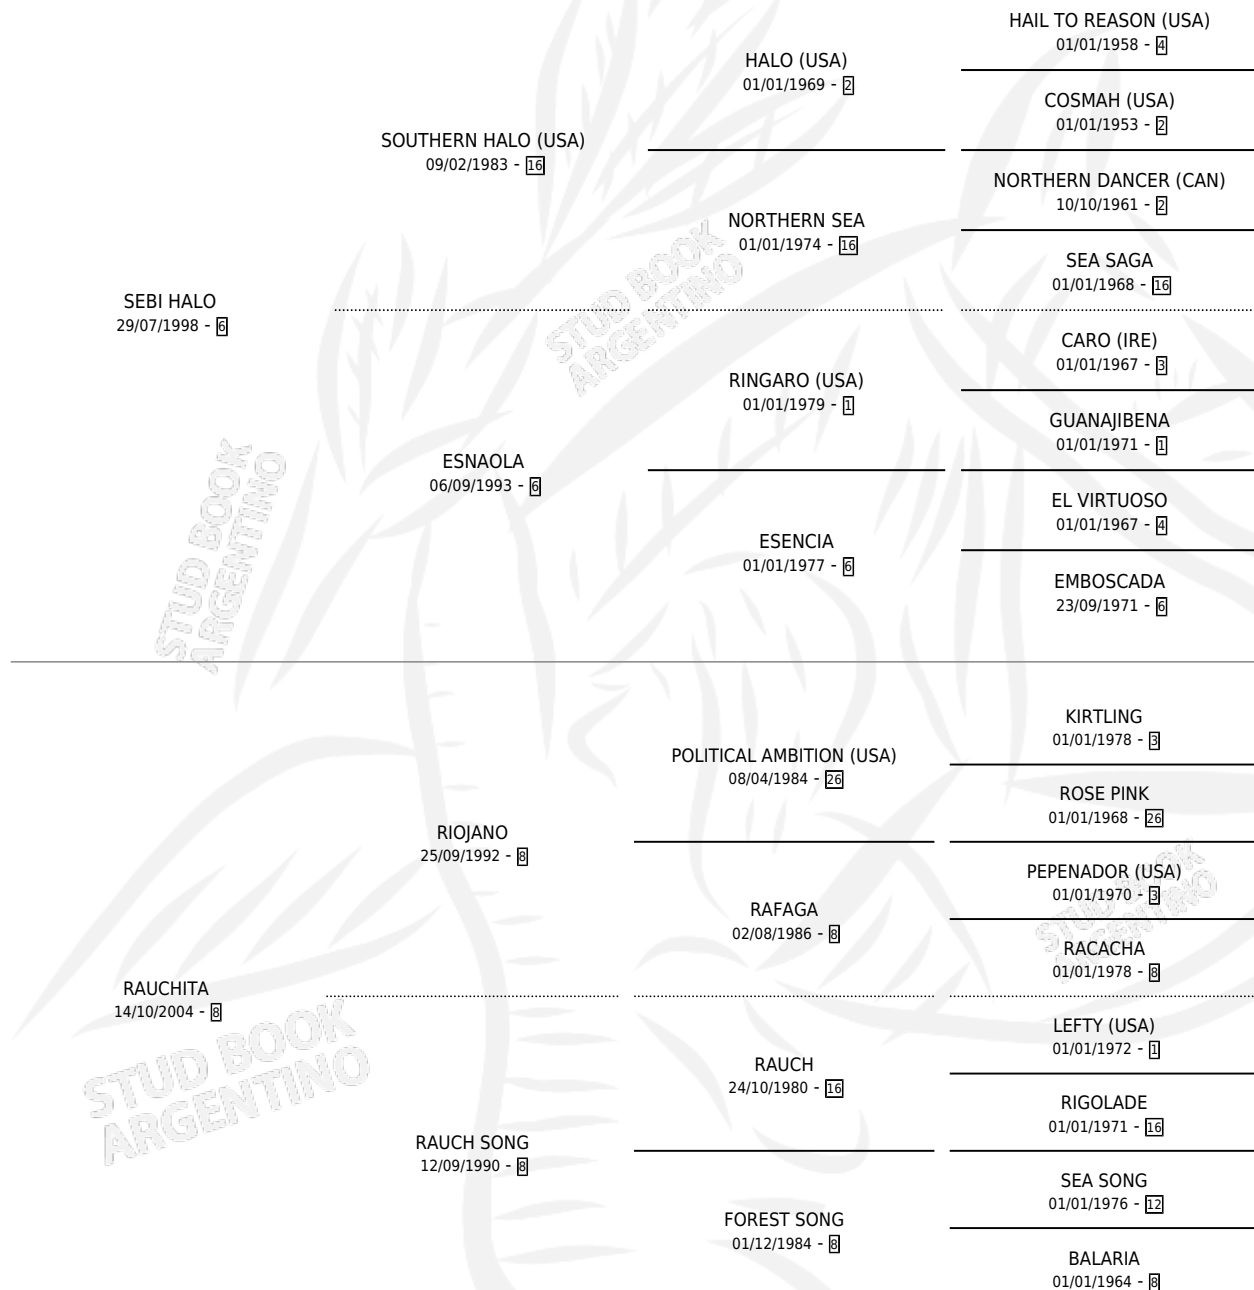

RAUCHITO HALO

por SEBI HALO y RAUCHITA por RIOJANO

Argentina · Macho · Zaino · SP · 20/09/2010
Familia 8-a · Volumen 40

ESTADO

TIPIFICACIÓN SANGUÍNEA	X
TIPIFICACIÓN POR ADN	✓
PASAPORTE	✓
IDENTIFICACIÓN POR MICROCHIP	✓
REPRODUCTOR	X

Lugar de nacimiento: Rauquen

Criador: Cendoya Jose N

PEDIGREE