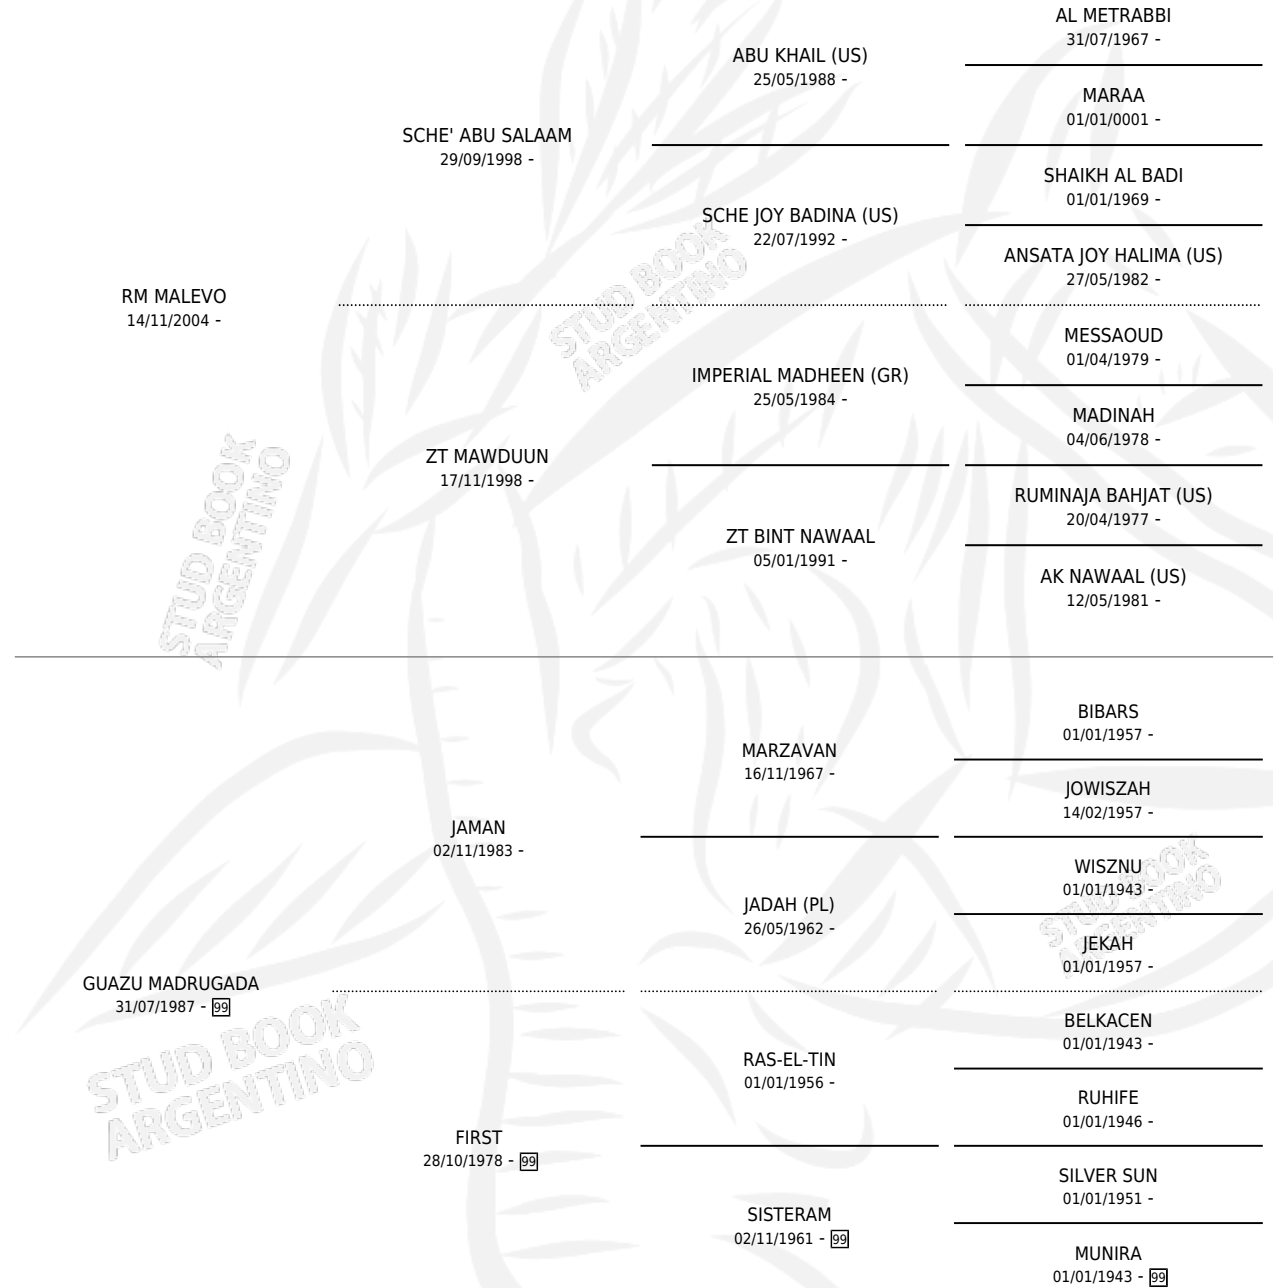

GUAZU MADRUGON

por RM MALEVO y GUAZU MADRUGADA por JAMAN

Argentina · Macho · Zaino o Tordillo · AP · 21/09/2010
Familia 99 · Volumen 40

ESTADO

TIPIFICACIÓN SANGUÍNEA	X
TIPIFICACIÓN POR ADN	✓
PASAPORTE	X
IDENTIFICACIÓN POR MICROCHIP	X
REPRODUCTOR	X

Lugar de nacimiento: La Encandilada

Criador: La Encandilada

PEDIGREE