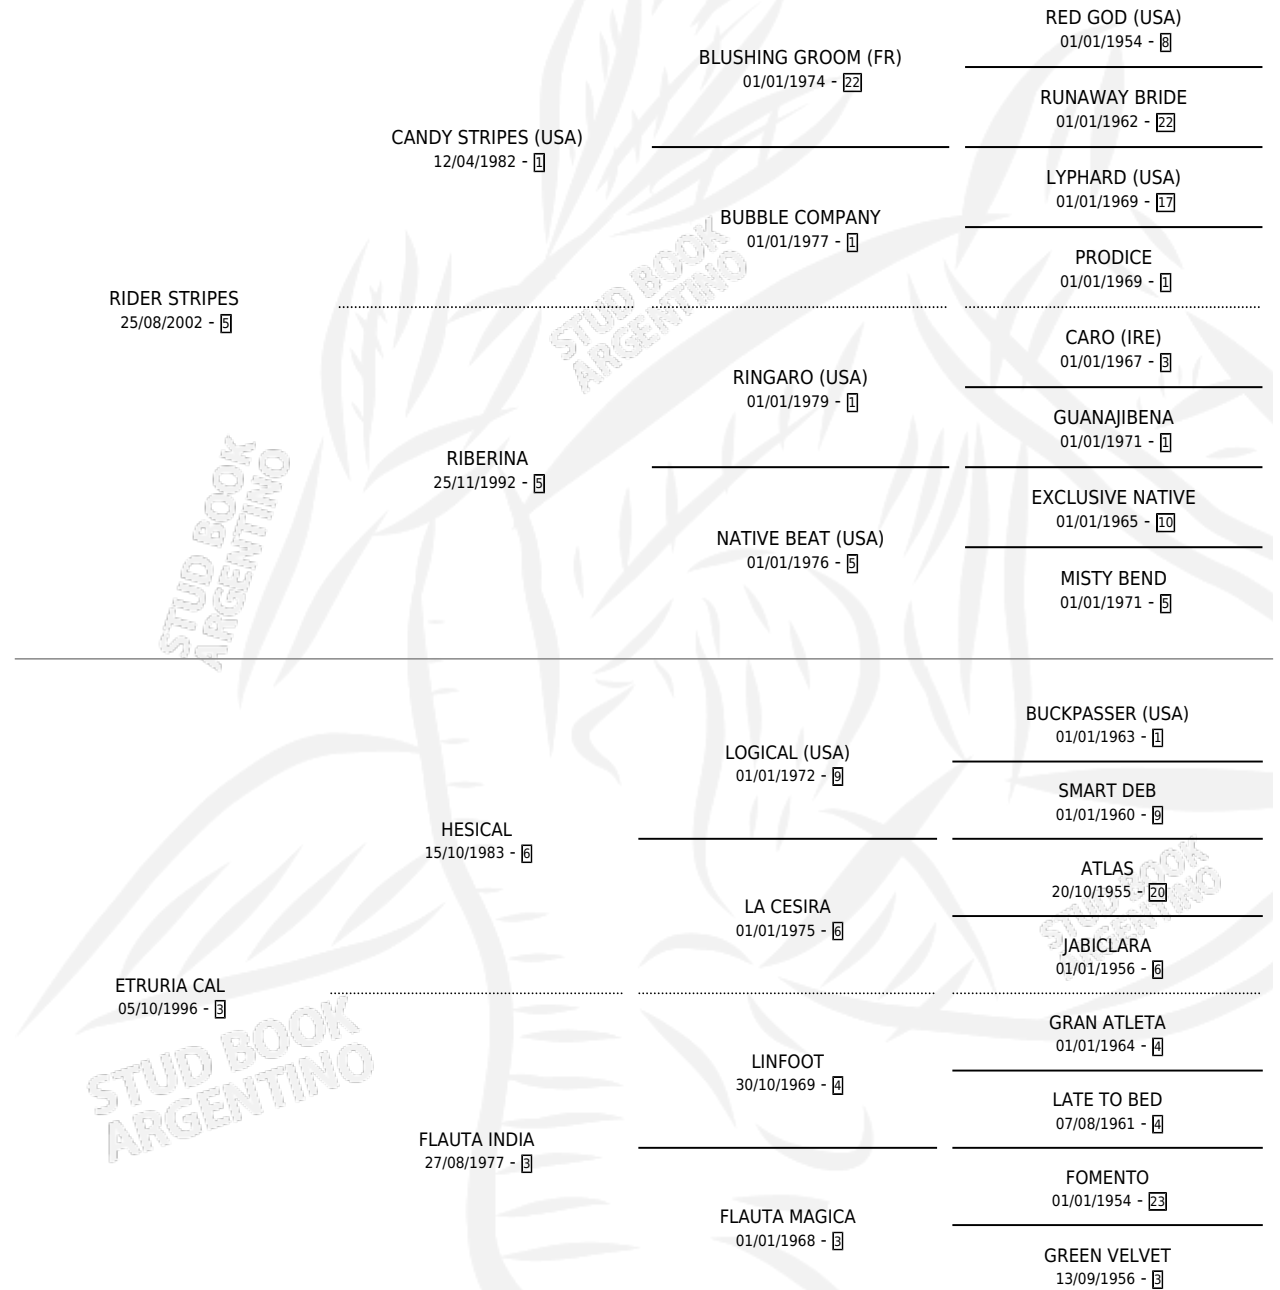

CHAIRLY STRIPES

por RIDER STRIPES y ETRURIA CAL por HESICAL

Argentina · Hembra · Zaino · SP · 20/09/2010
Familia 3-j · Volumen 40

ESTADO

TIPIFICACIÓN SANGUÍNEA	X
TIPIFICACIÓN POR ADN	✓
PASAPORTE	✓
IDENTIFICACIÓN POR MICROCHIP	✓
REPRODUCTOR	X

Lugar de nacimiento: El Doguito

Criador: Dupouey Juan Manuel

PEDIGREE