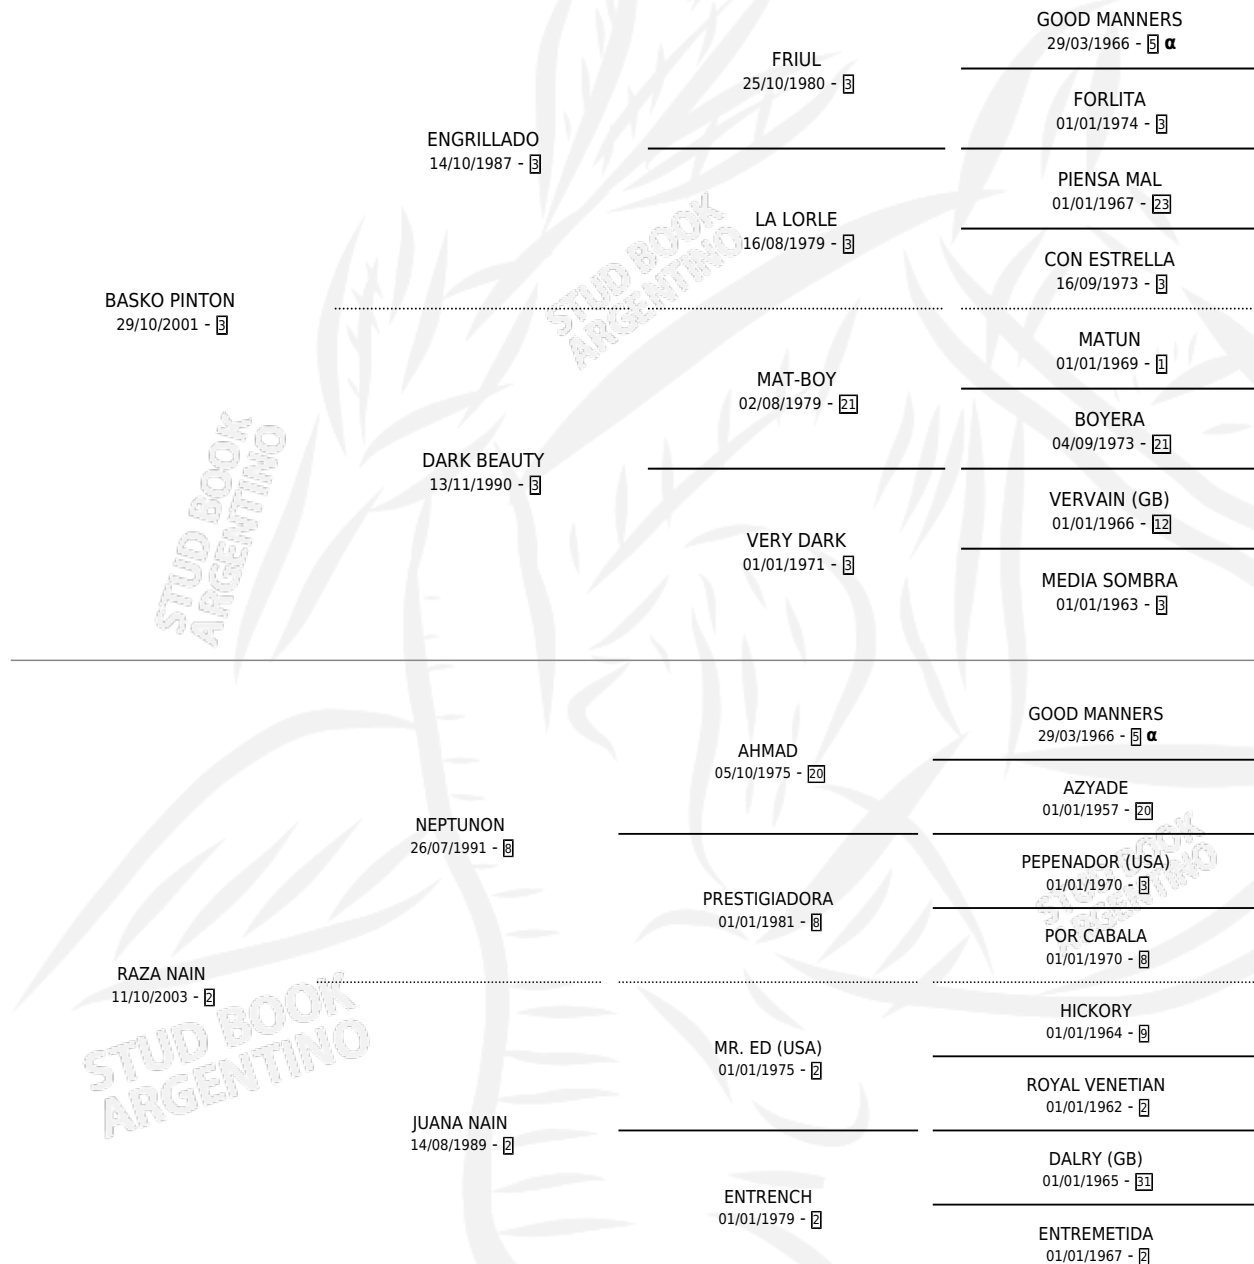

# RUBIA LOCA

por **BASKO PINTON** y **RAZA NAIN** por **NEPTUNON**

Argentina · Hembra · Alazan · SP · 12/09/2010  
Familia 2-a · Volumen 40

## ESTADO

TIPIFICACIÓN SANGUÍNEA	X
TIPIFICACIÓN POR ADN	✓
PASAPORTE	✓
IDENTIFICACIÓN POR MICROCHIP	✓
REPRODUCTOR	X

**Lugar de nacimiento:** Los Criadores

**Criador:** Los Criadores

## PEDIGREE

INBREEDING :  $\alpha$