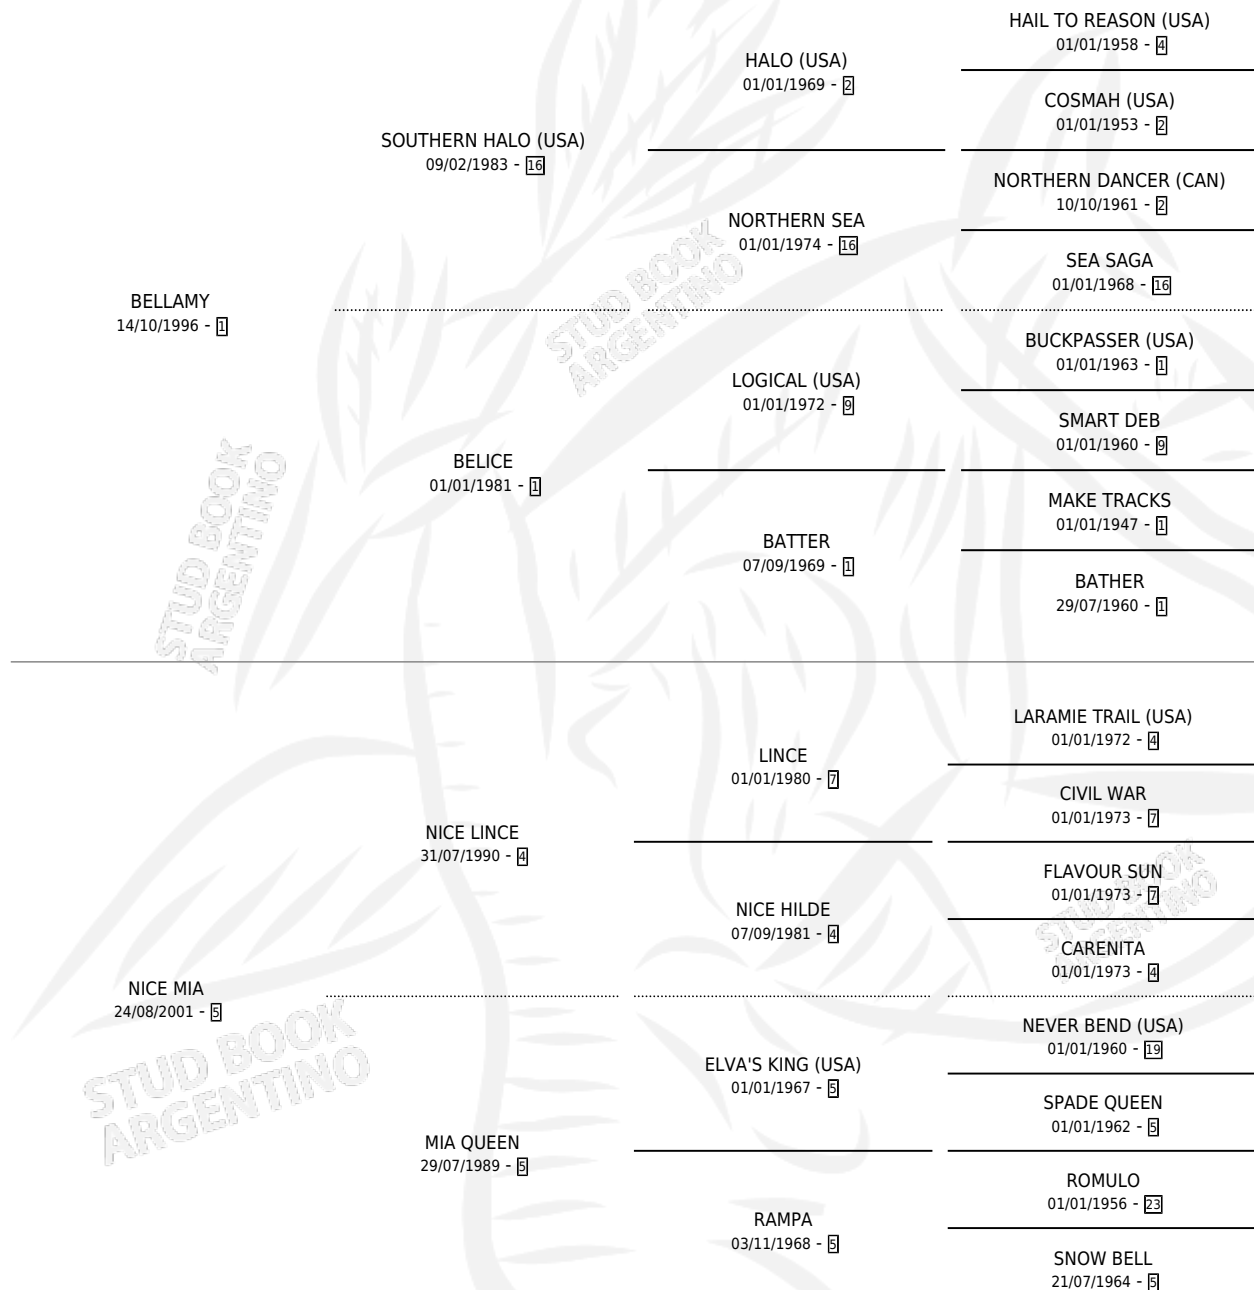

MIA HALO

por **BELLAMY** y **NICE MIA** por **NICE LINCE**

Argentina · Hembra · Alazan · SP · 20/08/2010
Familia 5-h · Volumen 40

ESTADO

TIPIFICACIÓN SANGUÍNEA	X
TIPIFICACIÓN POR ADN	✓
PASAPORTE	✓
IDENTIFICACIÓN POR MICROCHIP	✓
REPRODUCTOR	✓

Lugar de nacimiento: El Rancho

Criador: El Rancho

~

HIJOS

	MACHOS	HEMBRAS
1 NACIERON	0	1
1 CORRIERON	0	1

SIN ACTUACIONES

PEDIGREE