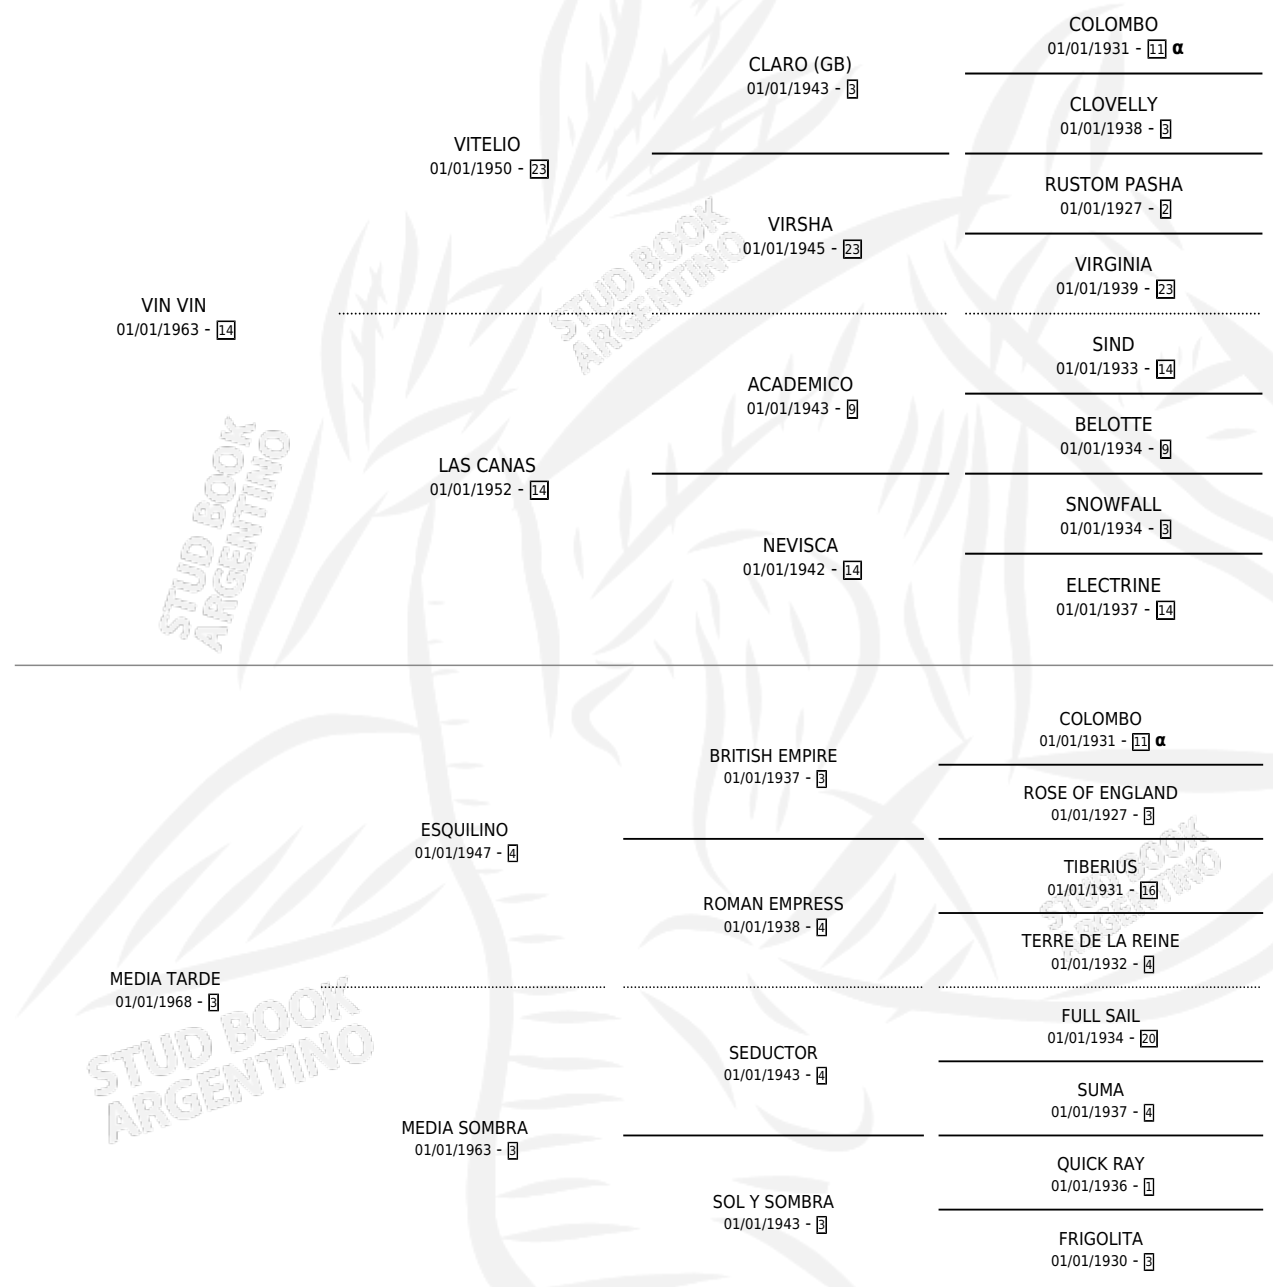

MELANTHA

PEDIGREE

por VIN VIN y MEDIA TARDE por ESQUILINO

Argentina · Hembra · Zaino Doradillo · SP · 01/01/1976
Familia 3-n · Volumen 29

ESTADO

TIPIFICACIÓN SANGUÍNEA	X
TIPIFICACIÓN POR ADN	X
PASAPORTE	X
IDENTIFICACIÓN POR MICROCHIP	X
REPRODUCTOR	✓

Lugar de nacimiento: Campo particular

Criador: Sin dato

~

HIJOS

	MACHOS	HEMBRAS
8 NACIERON	2	6
6 CORRIERON	1	5
4 GANARON	1	3
1 GANADORES CL	0 GANADORES GR	0 GANADORES G1

INBREEDING : α