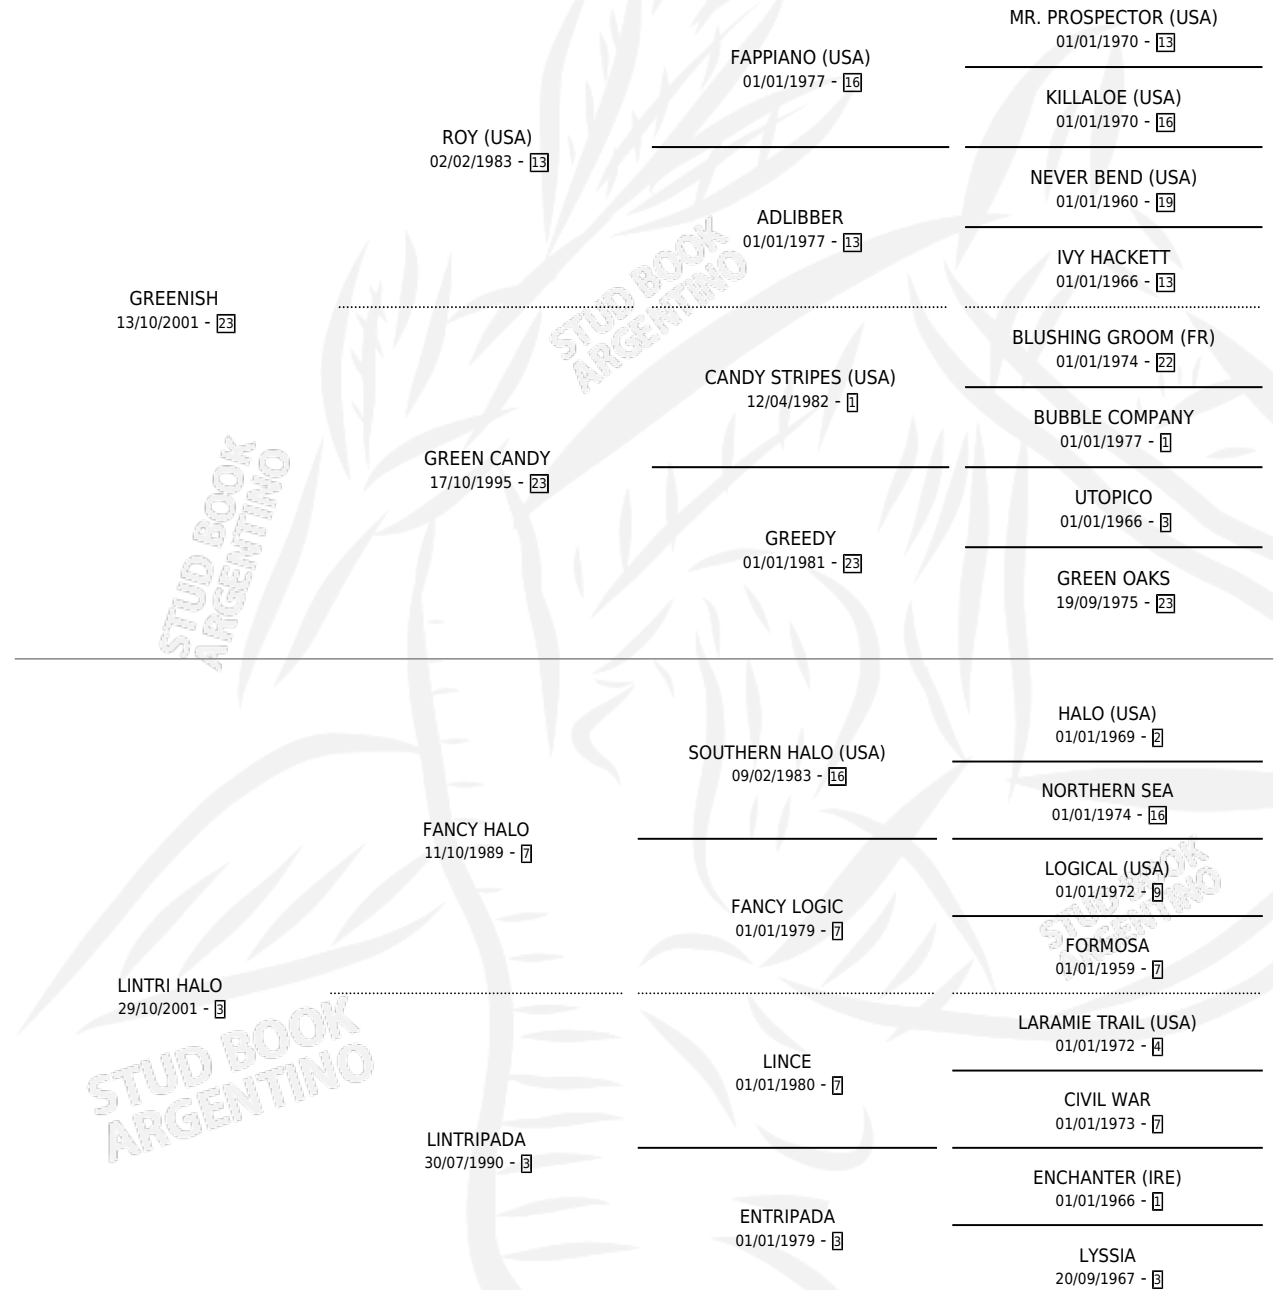

LIN GREEN

por GREENISH y LINTRI HALO por FANCY HALO

Argentina · Hembra · Alazan · SP · 23/09/2010
Familia 3-b · Volumen 40

ESTADO

TIPIFICACIÓN SANGUÍNEA	X
TIPIFICACIÓN POR ADN	✓
PASAPORTE	✓
IDENTIFICACIÓN POR MICROCHIP	✓
REPRODUCTOR	X

Lugar de nacimiento: Malin

Criador: Malin

PEDIGREE

CAMPAÑA

Solo carreras oficiales de Argentina

POR EDAD

EDAD	CC	1°	2°	3°	4°	5°	NP	CLC	CLG	CLCG1	CLGG1	IMPORTE	GANANCIA / CC
5 AÑOS	6	0	0	0	1	0	5	0	0	0	0	\$6,192	\$1,032
6 AÑOS	3	0	0	0	1	0	2	0	0	0	0	\$4,500	\$1,500
TOTALES	9	0	0	0	2	0	7	0	0	0	0	\$10,692	\$1,188
%		0.0%	0.0%	0.0%	22.2%	0.0%	77.8%	0.0%	0.0%	0.0%	0.0%		