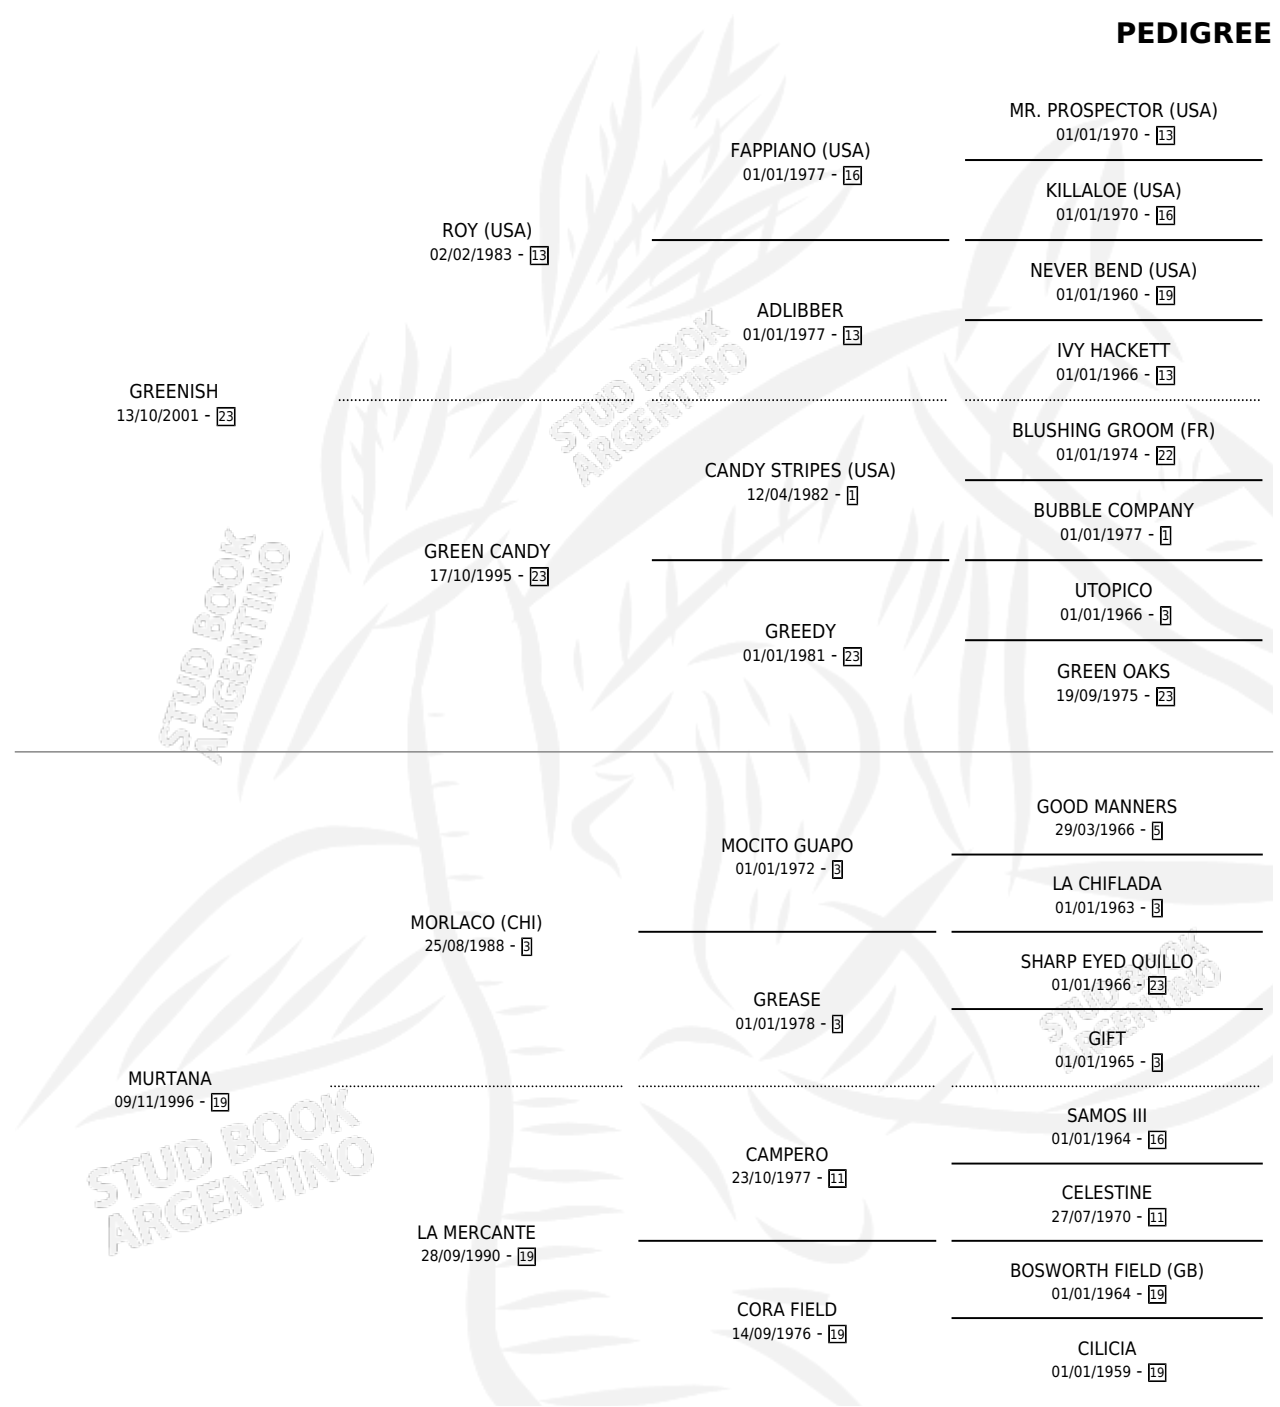

GREEN MORLACO

por GREENISH y MURTANA por MORLACO (CHI)

Argentina · Macho · Alazan · SP · 02/10/2010
Familia 19-b · Volumen 40

ESTADO

TIPIFICACIÓN SANGUÍNEA	X
TIPIFICACIÓN POR ADN	X
PASAPORTE	X
IDENTIFICACIÓN POR MICROCHIP	X
REPRODUCTOR	X

Lugar de nacimiento: Malin

Criador: Malin

PEDIGREE

MR. PROSPECTOR (USA)
01/01/1970 - [13]

KILLALOE (USA)
01/01/1970 - [16]

NEVER BEND (USA)
01/01/1960 - [19]

IVY HACKETT
01/01/1966 - [13]

BLUSHING GROOM (FR)
01/01/1974 - [22]

CANDY STRIPES (USA)
12/04/1982 - [8]

GREEN CANDY
17/10/1995 - [23]

GREEDY
01/01/1981 - [23]

MOCITO GUAPO
01/01/1972 - [8]

MORLACO (CHI)
25/08/1988 - [8]

GREASE
01/01/1978 - [8]

MURTANA
09/11/1996 - [19]

CAMPERO
23/10/1977 - [11]

LA MERCANTE
28/09/1990 - [19]

CORA FIELD
14/09/1976 - [19]

GREEN MORLACO

Datos oficiales del Stud Book Argentino

Documento generado el 02/05/2026

studbook.org.ar