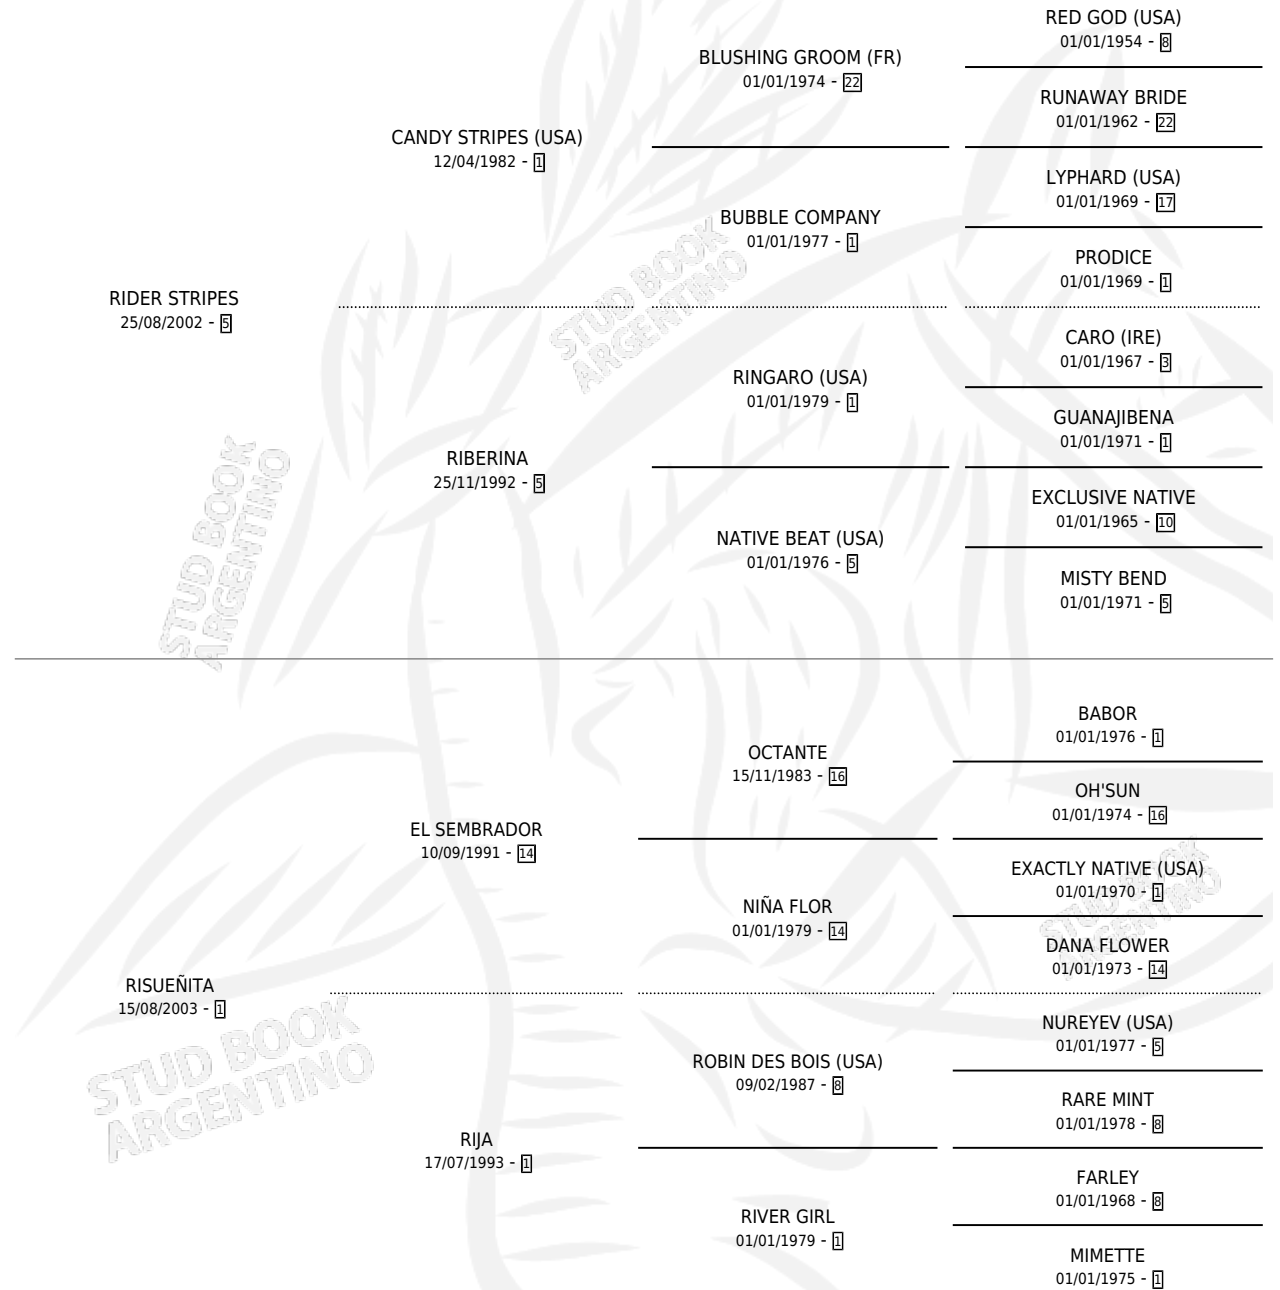

TONTON RISUEÑO

por RIDER STRIPES y RISUEÑITA por EL SEMBRADOR

Argentina · Macho · Tordillo · SP · 20/09/2010
Familia 1-r · Volumen 40

ESTADO

TIPIFICACIÓN SANGUÍNEA	X
TIPIFICACIÓN POR ADN	✓
PASAPORTE	✓
IDENTIFICACIÓN POR MICROCHIP	✓
REPRODUCTOR	X

Lugar de nacimiento: El Jaguel

Criador: Ostheguy Angelica Noemi

PEDIGREE

CAMPAÑA

Solo carreras oficiales de Argentina

POR EDAD

EDAD	CC	1°	2°	3°	4°	5°	NP	CLC	CLG	CLCG1	CLGG1	IMPORTE	GANANCIA / CC
5 AÑOS	5	0	0	0	1	0	4	0	0	0	0	\$3,600	\$720
TOTALES	5	0	0	0	1	0	4	0	0	0	0	\$3,600	\$720
%		0.0%	0.0%	0.0%	20.0%	0.0%	80.0%	0.0%	0.0%	0.0%	0.0%		