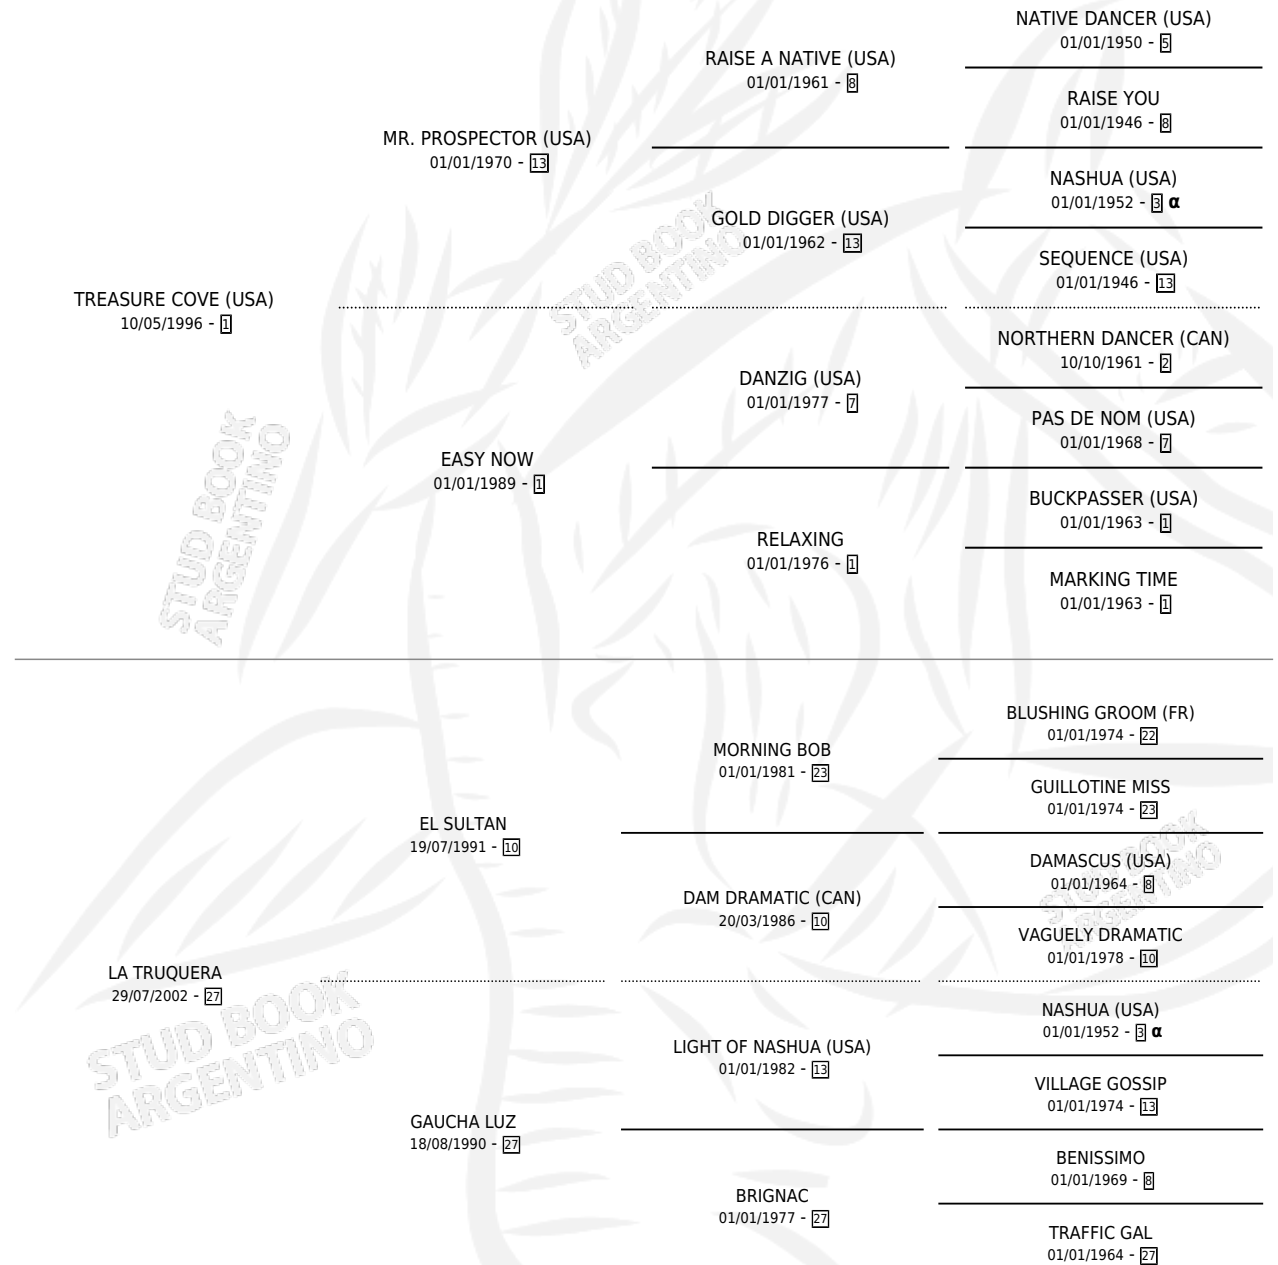

BAUTI STAR

por **TREASURE COVE (USA)** y **LA TRUQUERA** por **EL SULTAN**

Argentina · Macho · Zaino · SP · 21/09/2010
Familia 27-a · Volumen 40

ESTADO

TIPIFICACIÓN SANGUÍNEA	X
TIPIFICACIÓN POR ADN	✓
PASAPORTE	✓
IDENTIFICACIÓN POR MICROCHIP	✓
REPRODUCTOR	X

Lugar de nacimiento: Campo particular
Criador: Mendizabal Raul Carlos

PEDIGREE

INBREEDING : α

BAUTI STAR

Datos oficiales del Stud Book Argentino

Documento generado el 09/06/2026

studbook.org.ar