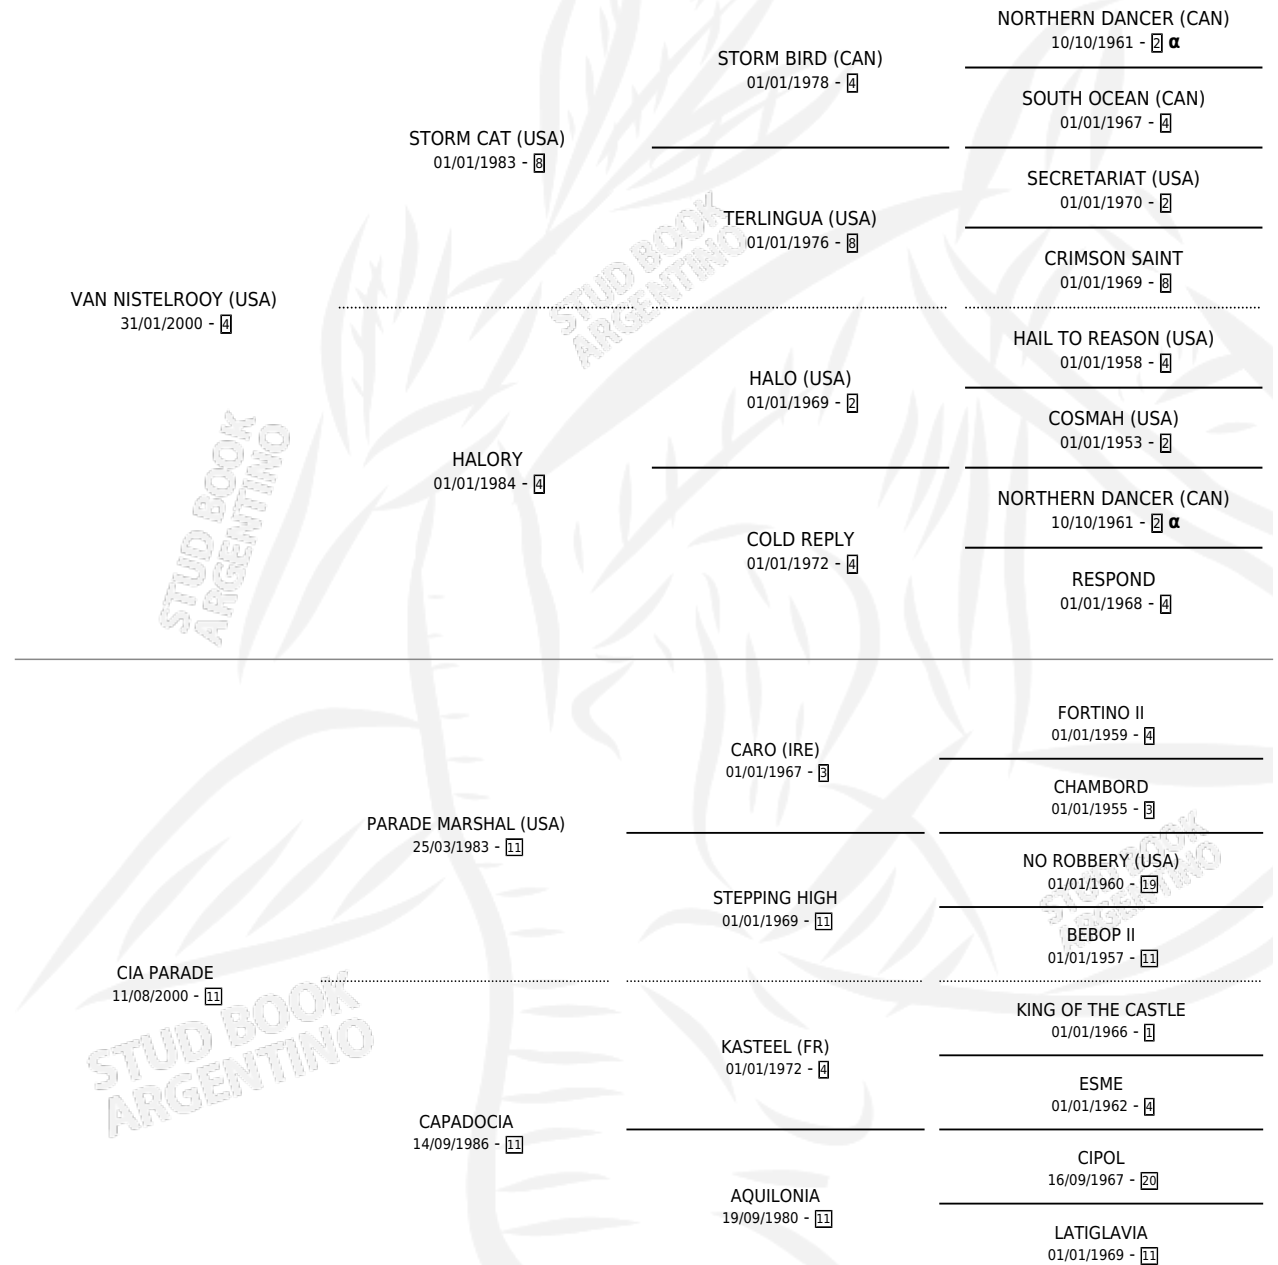

CITY VAN

por VAN NISTELROOY (USA) y CIA PARADE por PARADE MARSHAL (USA)

Argentina · Macho · Zaino · SP · 16/09/2010
Familia 11-a · Volumen 40

ESTADO

TIPIFICACIÓN SANGUÍNEA	X
TIPIFICACIÓN POR ADN	✓
PASAPORTE	✓
IDENTIFICACIÓN POR MICROCHIP	✓
REPRODUCTOR	X

Lugar de nacimiento: Firmamento

Criador: Firmamento

PEDIGREE

INBREEDING : α

CAMPAÑA

Solo carreras oficiales de Argentina

POR EDAD

EDAD	CC	1°	2°	3°	4°	5°	NP	CLC	CLG	CLCG1	CLGG1	IMPORTE	GANANCIA / CC
3 AÑOS	2	0	0	0	0	1	1	0	0	0	0	\$4,000	\$2,000
4 AÑOS	5	0	0	1	1	0	3	0	0	0	0	\$13,000	\$2,600
TOTALES	7	0	0	1	1	1	4	0	0	0	0	\$17,000	\$2,429
%		0.0%	0.0%	14.3%	14.3%	14.3%	57.1%	0.0%	0.0%	0.0%	0.0%		

Placés en Palermo en 7 carreras disputadas.

POR DISTANCIA

HIPODROMO	CC	1°	2°	3°	4°	5°	NP	CLC	CLG	CLCG1	CLGG1	IMPORTE
PALERMO	2	0	0	1	1	0	0	0	0	0	0	\$9,000
1200 MTS	1	0	0	0	1	0	0	0	0	0	0	\$3,000
1400 MTS	1	0	0	1	0	0	0	0	0	0	0	\$6,000
LA PLATA	5	0	0	0	0	1	4	0	0	0	0	\$8,000
1400 MTS	1	0	0	0	0	0	1	0	0	0	0	\$0
1100 MTS	2	0	0	0	0	1	1	0	0	0	0	\$6,000
1000 MTS	2	0	0	0	0	0	2	0	0	0	0	\$2,000