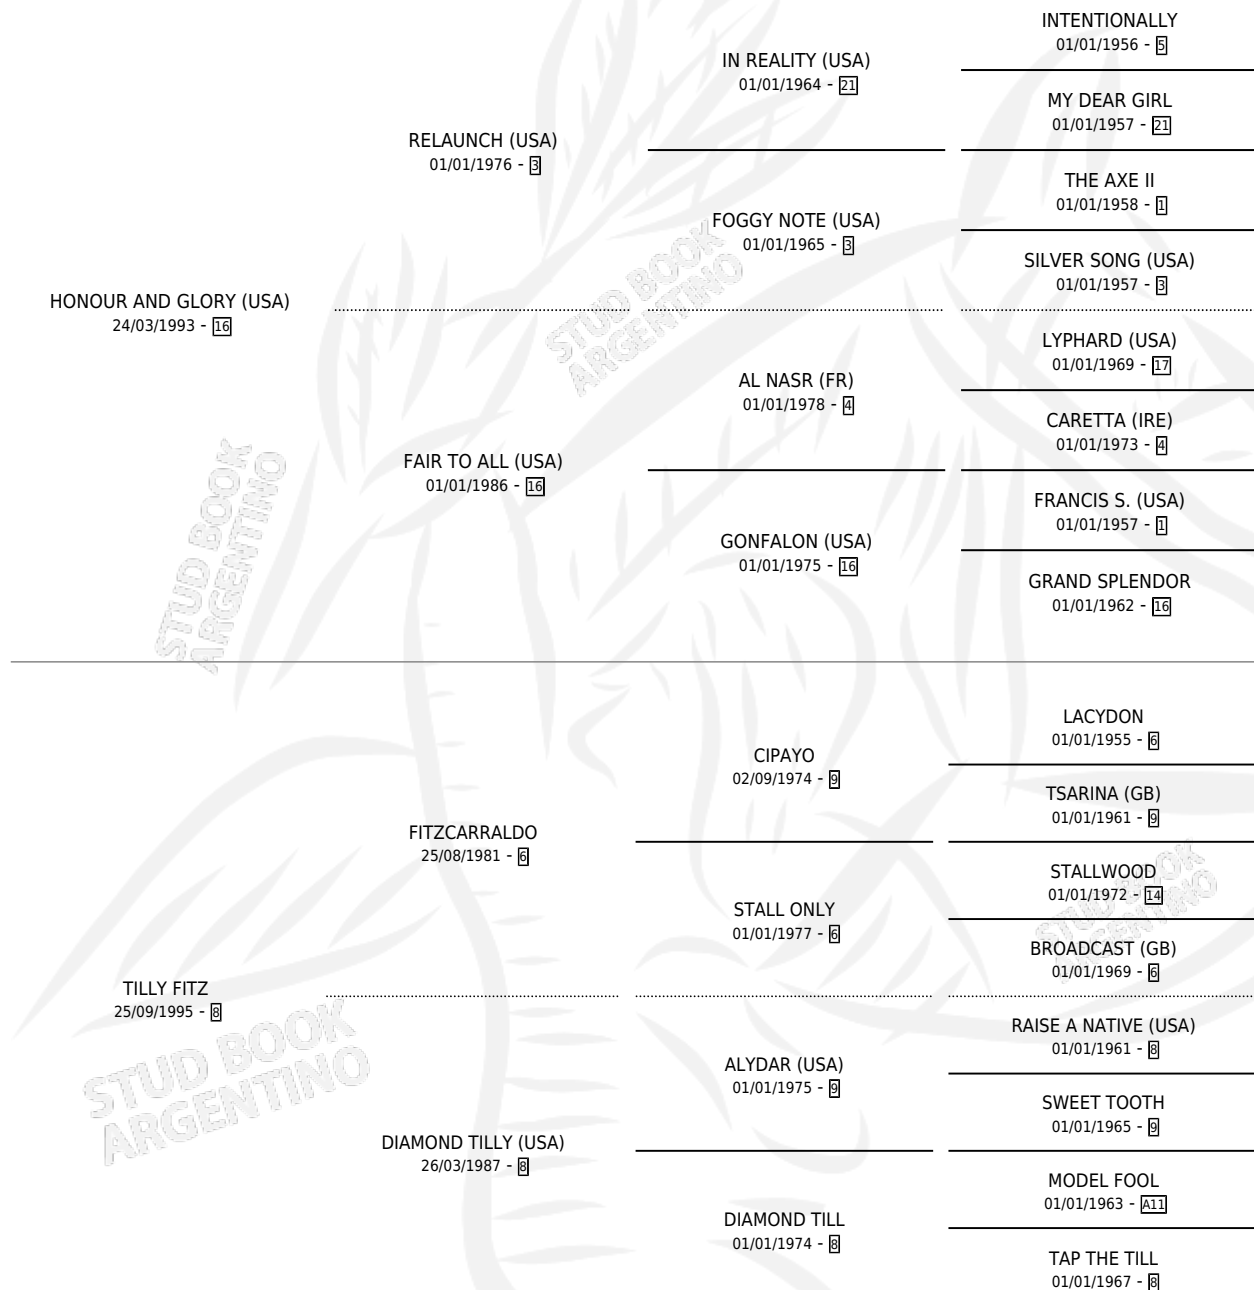

TILLER GLORY

por HONOUR AND GLORY (USA) y TILLY FITZ por FITZCARRALDO

Argentina · Hembra · Zaino · SP · 17/09/2010
Familia 8-f · Volumen 40

ESTADO

TIPIFICACIÓN SANGUÍNEA	X
TIPIFICACIÓN POR ADN	✓
PASAPORTE	✓
IDENTIFICACIÓN POR MICROCHIP	✓
REPRODUCTOR	✓

Lugar de nacimiento: Firmamento
Criador: Firmamento

~

HIJOS

	MACHOS	HEMBRAS
1 NACIERON	0	1
SIN ACTUACIONES		

PEDIGREE

CAMPAÑA

Solo carreras oficiales de Argentina

POR EDAD