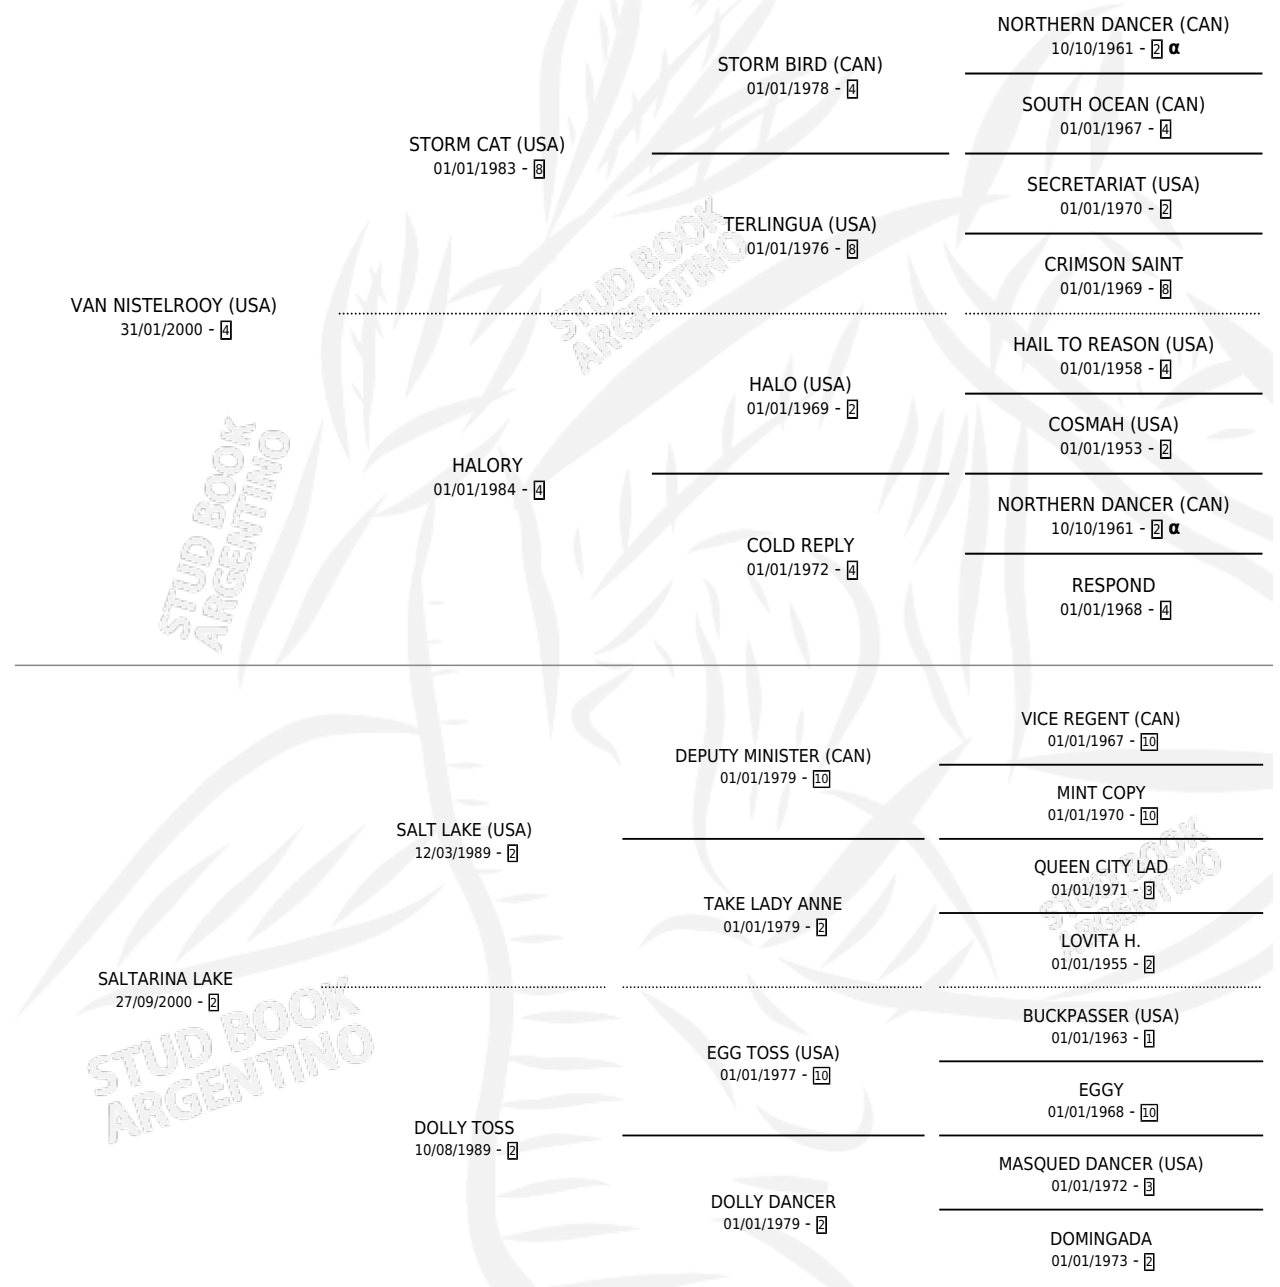

BLUE LAKE VAN

PEDIGREE

por VAN NISTELROOY (USA) y SALTARINA LAKE por SALT LAKE (USA)

Argentina · Macho · Tordillo · SP · 17/09/2010
Familia 2-e · Volumen 40

ESTADO

TIPIFICACIÓN SANGUÍNEA	X
TIPIFICACIÓN POR ADN	✓
PASAPORTE	✓
IDENTIFICACIÓN POR MICROCHIP	✓
REPRODUCTOR	✓

Lugar de nacimiento: Firmamento
Criador: Firmamento

~

HIJOS

	MACHOS	HEMBRAS
2 NACIERON	0	2
SIN ACTUACIONES		

INBREEDING : α

CAMPAÑA

Solo carreras oficiales de Argentina

POR EDAD