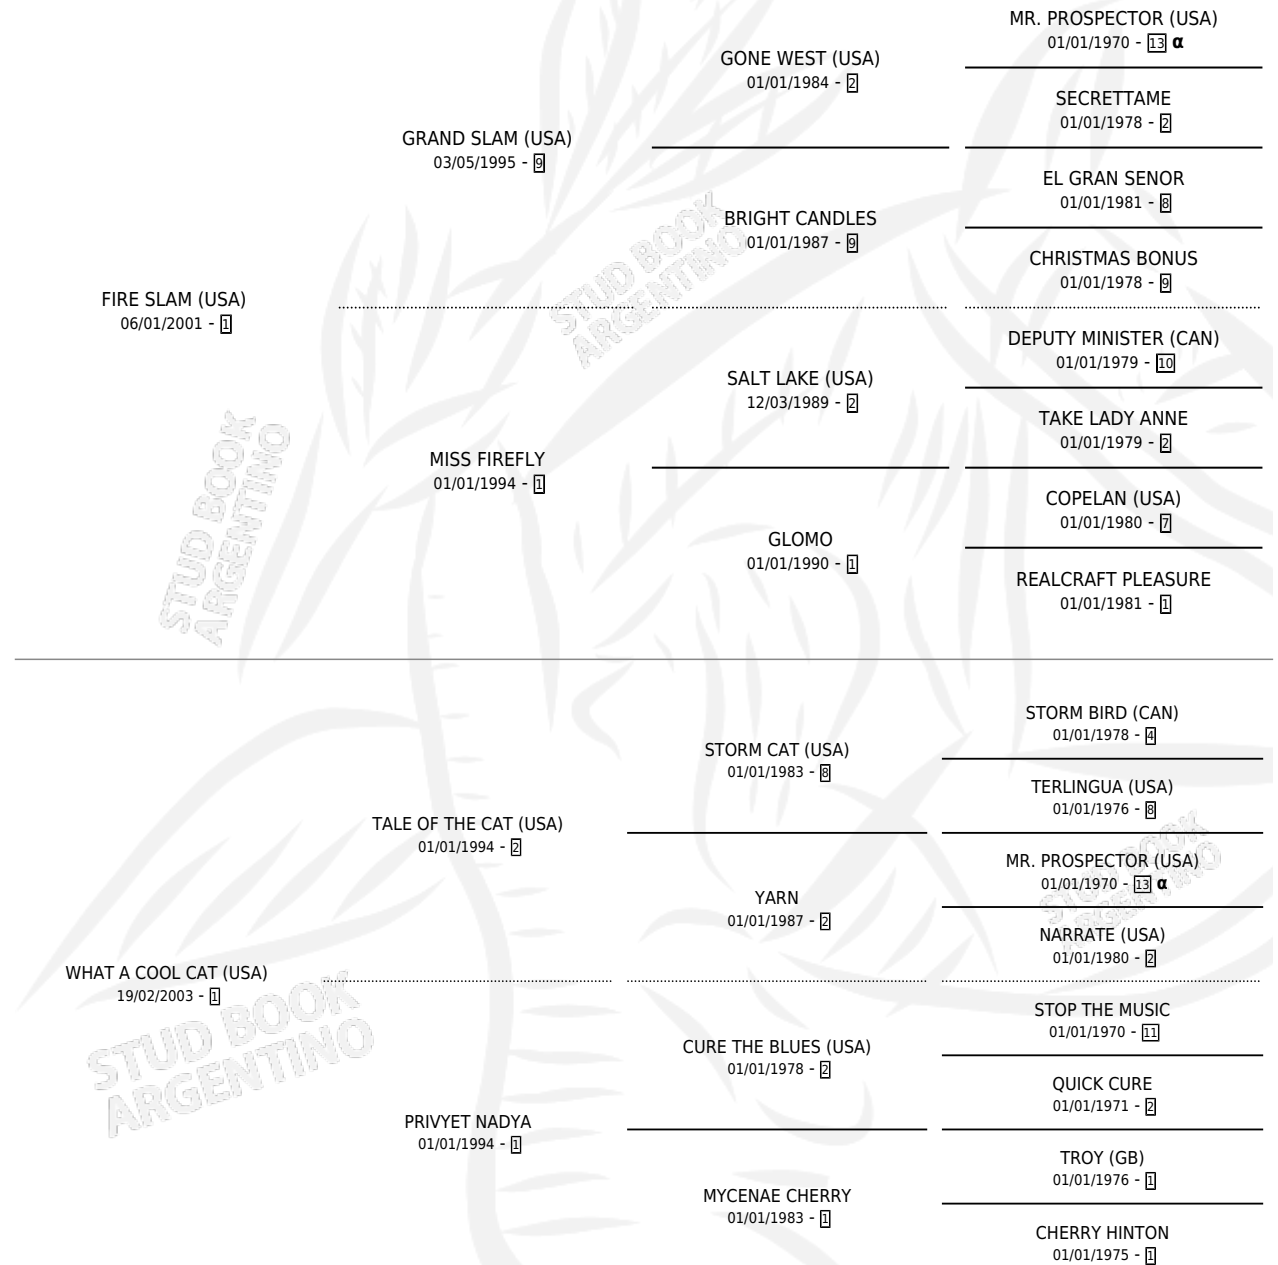

Lugar de nacimiento: Cumeneyen
Criador: Cumeneyen

~

HIJOS

	MACHOS	HEMBRAS
5 NACIERON	3	2
2 CORRIERON	1	1
2 GANARON	1	1
0 GANADORES CL	0 GANADORES GR	0 GANADORES G1

PEDIGREE

INBREEDING : α

CAMPAÑA

Solo carreras oficiales de Argentina

Ganadora de 3 carreras en La Plata - \$342,700, a los 3,4 y 5 años.

POR DISTANCIA

HIPODROMO	CC	1°	2°	3°	4°	5°	NP	CLC	CLG	CLCG1	CLGG1	IMPORTE
SAN ISIDRO	1	0	0	0	0	0	1	0	0	0	0	\$0
1200 MTS	1	0	0	0	0	0	1	0	0	0	0	\$0
PALERMO	6	0	1	2	2	0	1	0	0	0	0	\$36,700
1400 MTS	1	0	0	0	1	0	0	0	0	0	0	\$4,600
1200 MTS	2	0	0	1	1	0	0	0	0	0	0	\$14,900
1000 MTS	3	0	1	1	0	0	1	0	0	0	0	\$17,200
LA PLATA	24	3	4	5	1	3	8	0	0	0	0	\$306,000
1200 MTS	9	0	1	2	0	2	4	0	0	0	0	\$45,460
1100 MTS	12	2	2	3	0	1	4	0	0	0	0	\$188,540
1000 MTS	2	1	1	0	0	0	0	0	0	0	0	\$67,000
1400 MTS	1	0	0	0	1	0	0	0	0	0	0	\$5,000