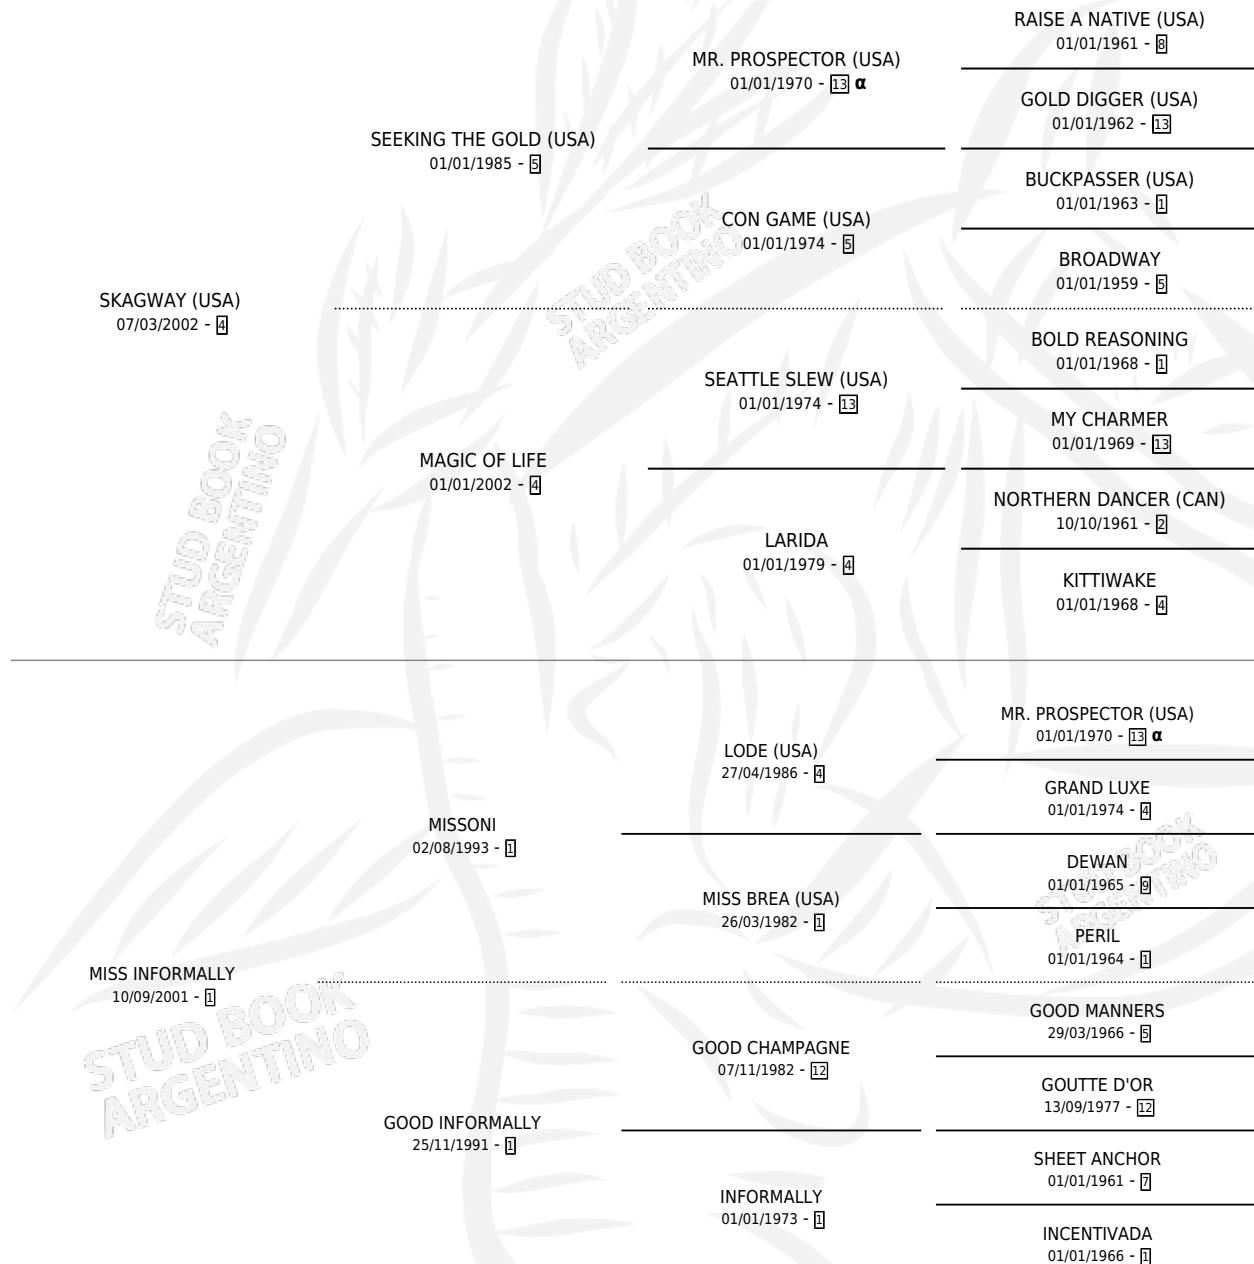

DIAMOND SKY

por SKAGWAY (USA) y MISS INFORMALLY por MISSONI

Argentina · Hembra · Zaino · SP · 08/10/2010
Familia 1-p · Volumen 40

ESTADO

TIPIFICACIÓN SANGUÍNEA	X
TIPIFICACIÓN POR ADN	✓
PASAPORTE	✓
IDENTIFICACIÓN POR MICROCHIP	✓
REPRODUCTOR	X

Lugar de nacimiento: Los Prados
Criador: Sternberg Jorge Raul

PEDIGREE

INBREEDING : α

CAMPAÑA

Solo carreras oficiales de Argentina

POR EDAD

EDAD	CC	1°	2°	3°	4°	5°	NP	CLC	CLG	CLCG1	CLGG1	IMPORTE	GANANCIA / CC
4 AÑOS	4	0	1	0	0	1	2	0	0	0	0	\$16,620	\$4,155
5 AÑOS	2	1	0	0	0	0	1	0	0	0	0	\$34,000	\$17,000
TOTALES	6	1	1	0	0	1	3	0	0	0	0	\$50,620	\$8,437
%		16.7%	16.7%	0.0%	0.0%	16.7%	50.0%	0.0%	0.0%	0.0%	0.0%		

Ganadora en San Isidro - \$50,620, a los 5 años.

POR DISTANCIA

HIPODROMO	CC	1°	2°	3°	4°	5°	NP	CLC	CLG	CLCG1	CLGG1	IMPORTE
SAN ISIDRO	6	1	1	0	0	1	3	0	0	0	0	\$50,620
1300 MTS	2	0	1	0	0	0	1	0	0	0	0	\$11,900
1100 MTS	2	1	0	0	0	1	0	0	0	0	0	\$38,720
1200 MTS	2	0	0	0	0	0	2	0	0	0	0	\$0