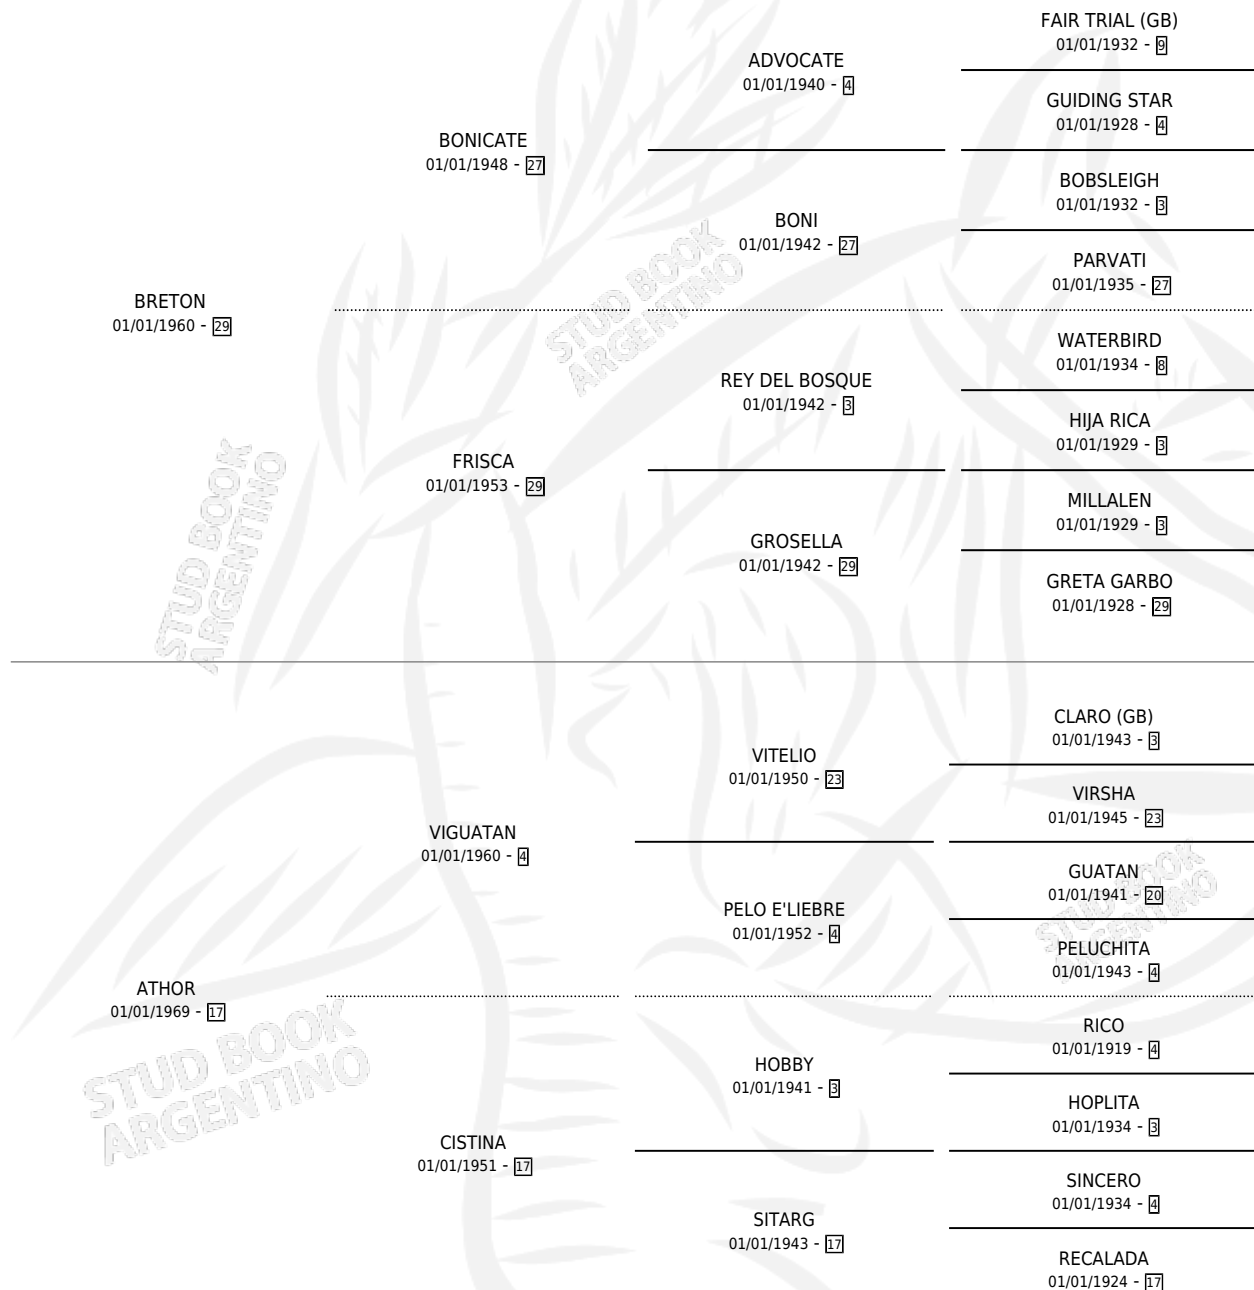

MISS ACTRIZ

por BRETON y ATHOR por VIGUATAN

Argentina · Hembra · Alazan Tostado · SP · 01/01/1976
Familia 17-b · Volumen 29

ESTADO

TIPIFICACIÓN SANGUÍNEA	X
TIPIFICACIÓN POR ADN	X
PASAPORTE	X
IDENTIFICACIÓN POR MICROCHIP	X
REPRODUCTOR	✓

Lugar de nacimiento: Campo particular

Criador: Sin dato

~

HIJOS

	MACHOS	HEMBRAS
1 NACIERON	1	0
SIN ACTUACIONES		

PEDIGREE

S

mientos 1 / Efectividad 33.33%

PADRILLO	PRODUCTO	CRIADOR	1ER SERVICIO	ÚLTIMO SERVICIO
GEMINI SIX (IRE)	DUKE KILIMANJARO (M Z, 16/09/1986)	SIN DATO	14/10/1985	14/10/1985

MISS ACTRIZ

Datos oficiales del Stud Book Argentino

Documento generado el 09/05/2026